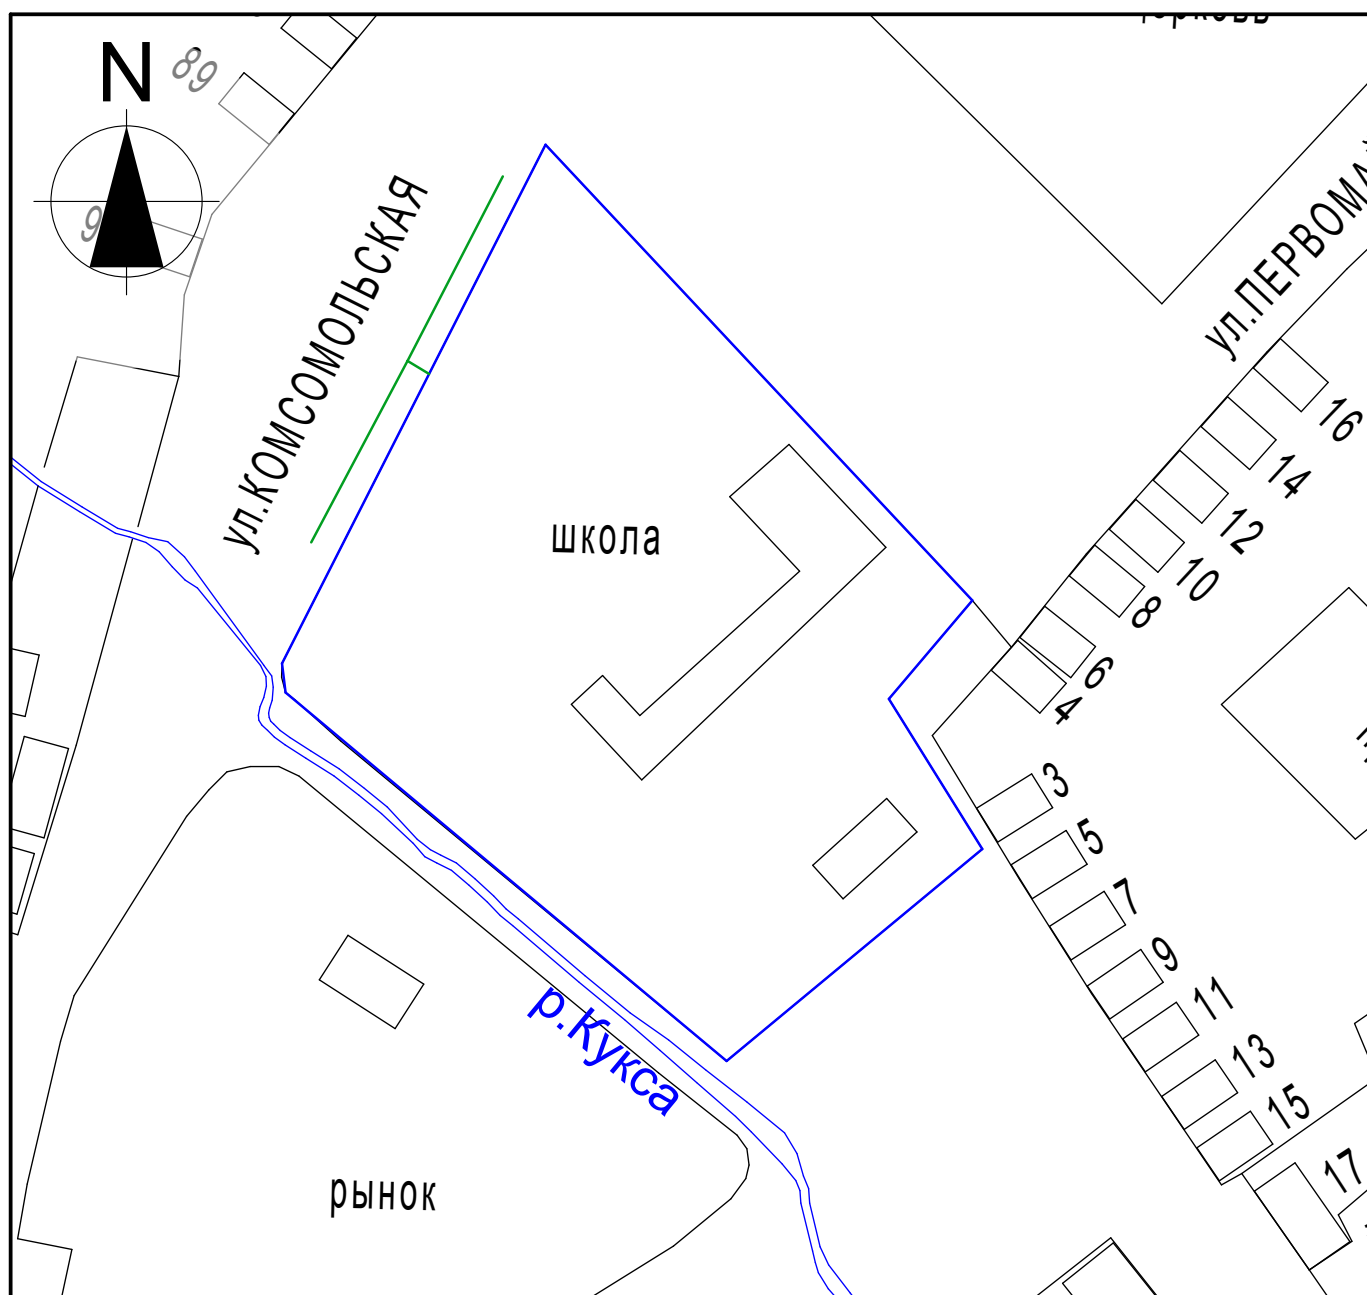

УТВЕРЖДЕНА
решением Совета
Курганинского городского
поселения Курганинского района
от 05.09.2013 года № 382

Схема границ прилегающих территорий для установления запрета на розничную
продажу алкогольной продукции на территории Курганинского городского поселения
Курганинского района
МАОУ СОШ № 1
г. Курганинск, ул. Первомайская, 1

Масштаб 1:2000

- Условные обозначения:
- границы обособленной территории
 - прилегающая территория
 - существующие строения