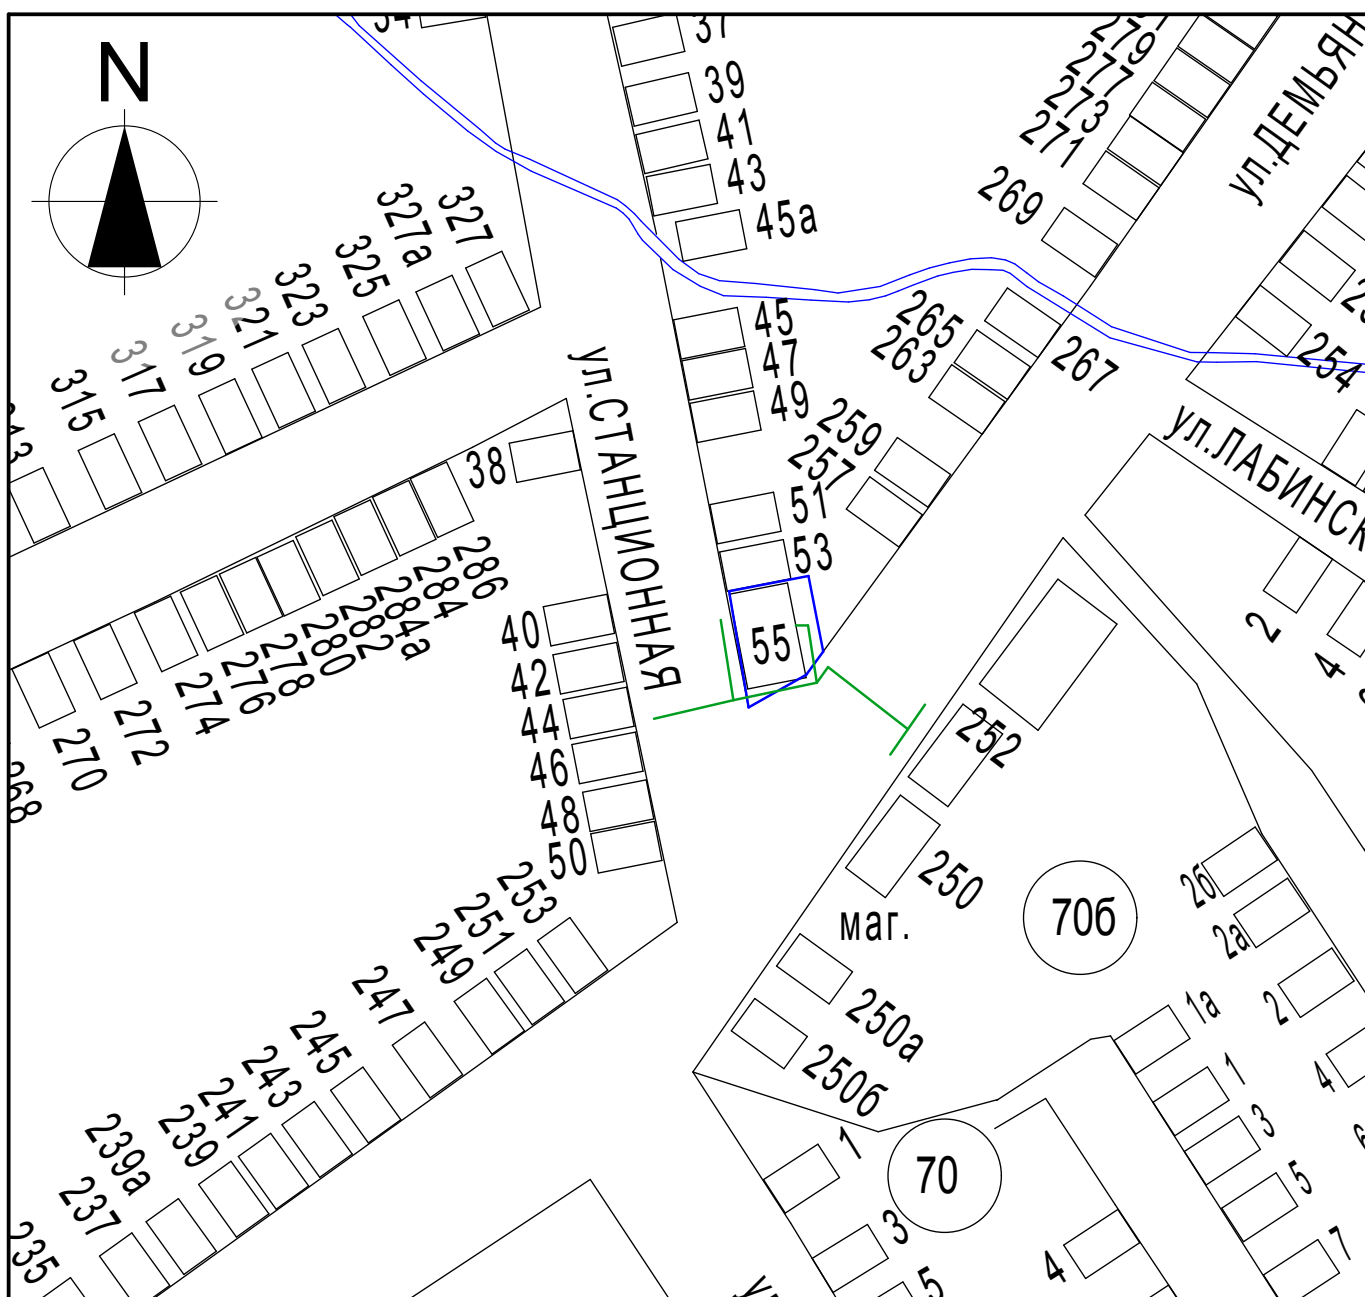

УТВЕРЖДЕНА
решением Совета
Курганинского городского
поселения Курганинского района
от 05.09.2013 года № 382_

Схема границ прилегающих территорий для установления запрета на розничную
продажу алкогольной продукции на территории Курганинского городского поселения
Курганинского района
ООО "Купрейчик и К"
г. Курганинск, ул. Станционная, 55

Масштаб 1:2000

- Условные обозначения:
- границы обособленной территории
 - прилегающая территория
 - 44 — существующие строения