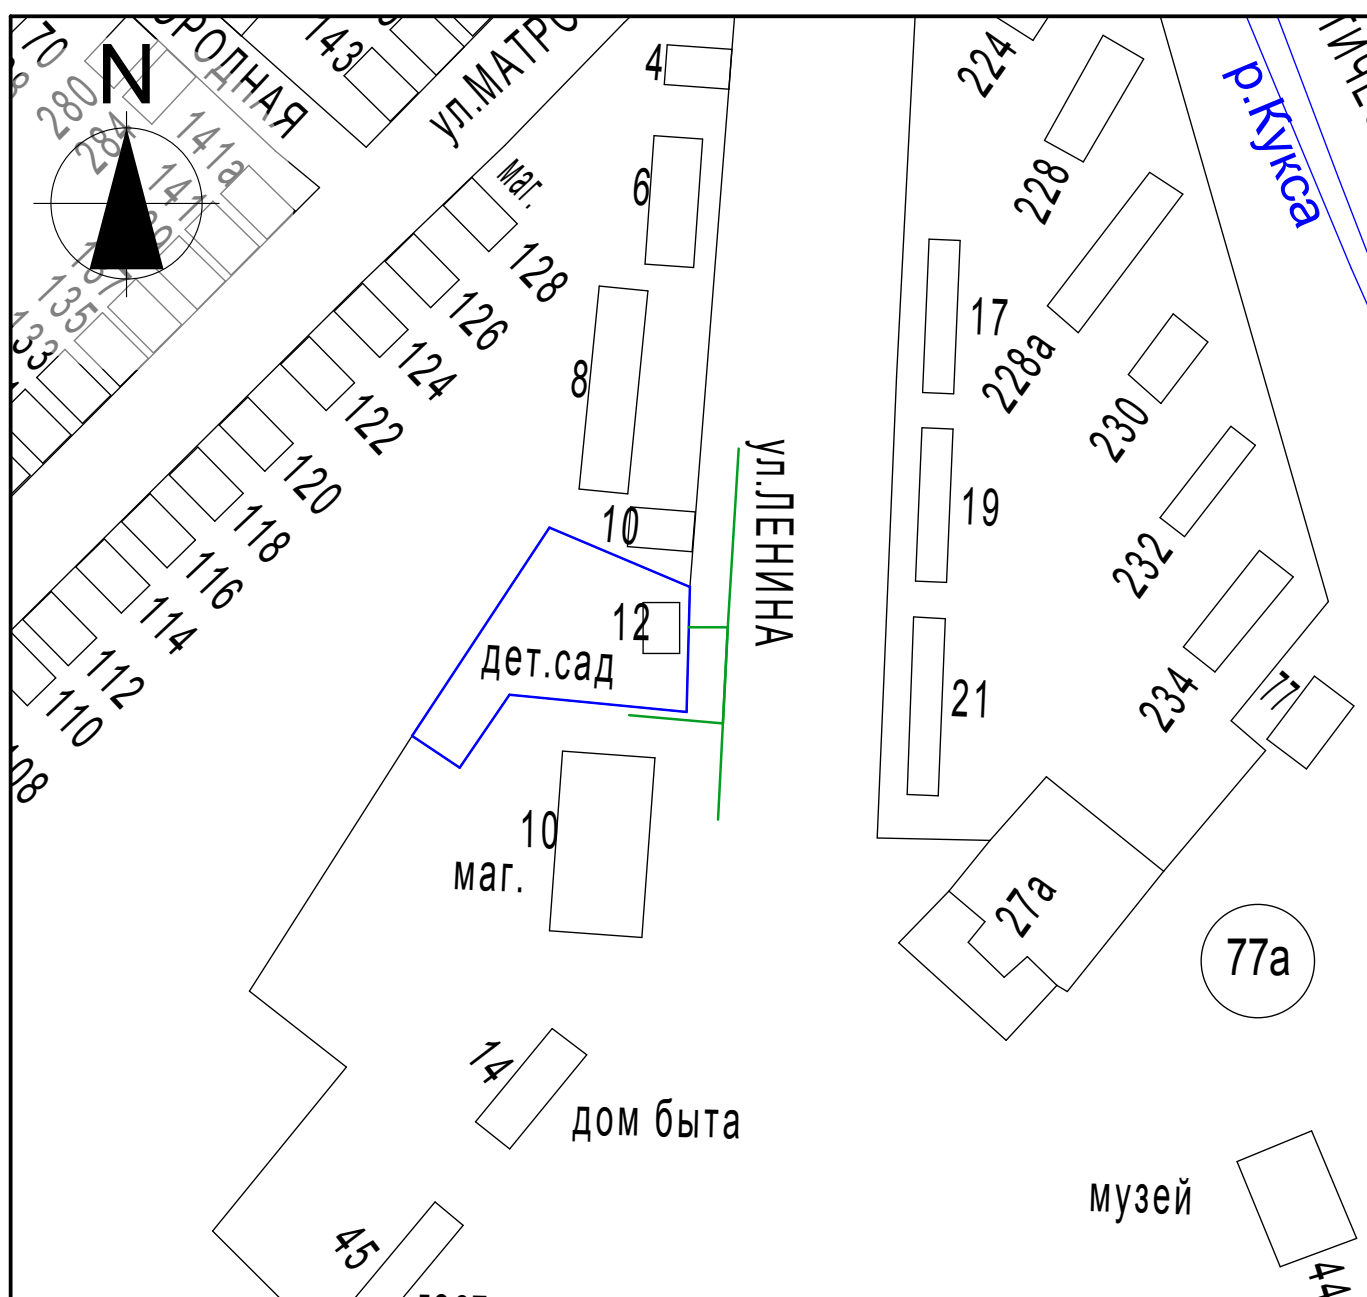

ПРИЛОЖЕНИЕ № 1

УТВЕРЖДЕНА
решением Совета
Курганинского городского
поселения Курганинского района
от 05.09.2013 года № 382

Схема границ прилегающих территорий для установления запрета на розничную
продажу алкогольной продукции на территории Курганинского городского поселения
Курганинского района
МБДОУ детский сад компенсирующего типа №1
г.Курганинск, ул. Ленина, 12

Масштаб 1:2000

- Условные обозначения:
-  - границы обособленной территории
 -  - прилегающая территория
 -  - существующие строения