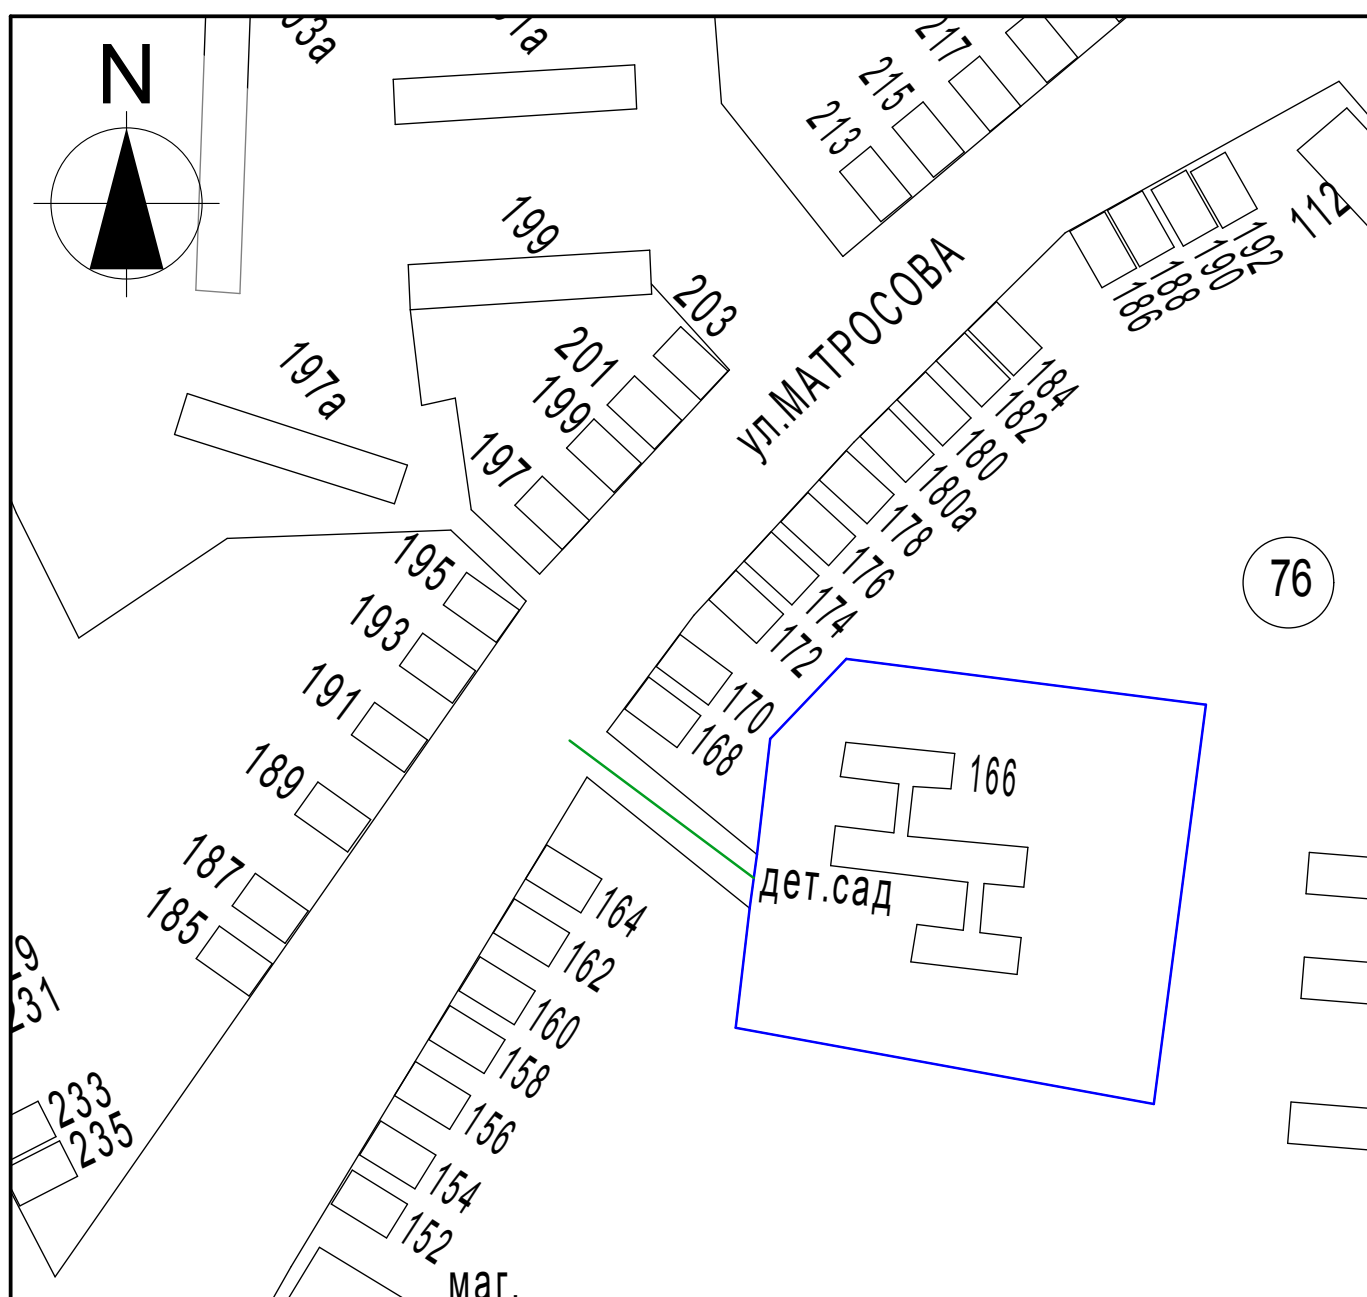

УТВЕРЖДЕНА  
решением Совета  
Курганинского городского  
поселения Курганинского района  
от 05.09.2013 года № 382

Схема границ прилегающих территорий для установления запрета на розничную  
продажу алкогольной продукции на территории Курганинского городского поселения  
Курганинского района  
МАДОУ детский сад № 34  
г. Курганинск, ул. Матросова, 166

Масштаб 1:2000

- Условные обозначения:
-  - границы обособленной территории
  -  - прилегающая территория
  -  - существующие строения