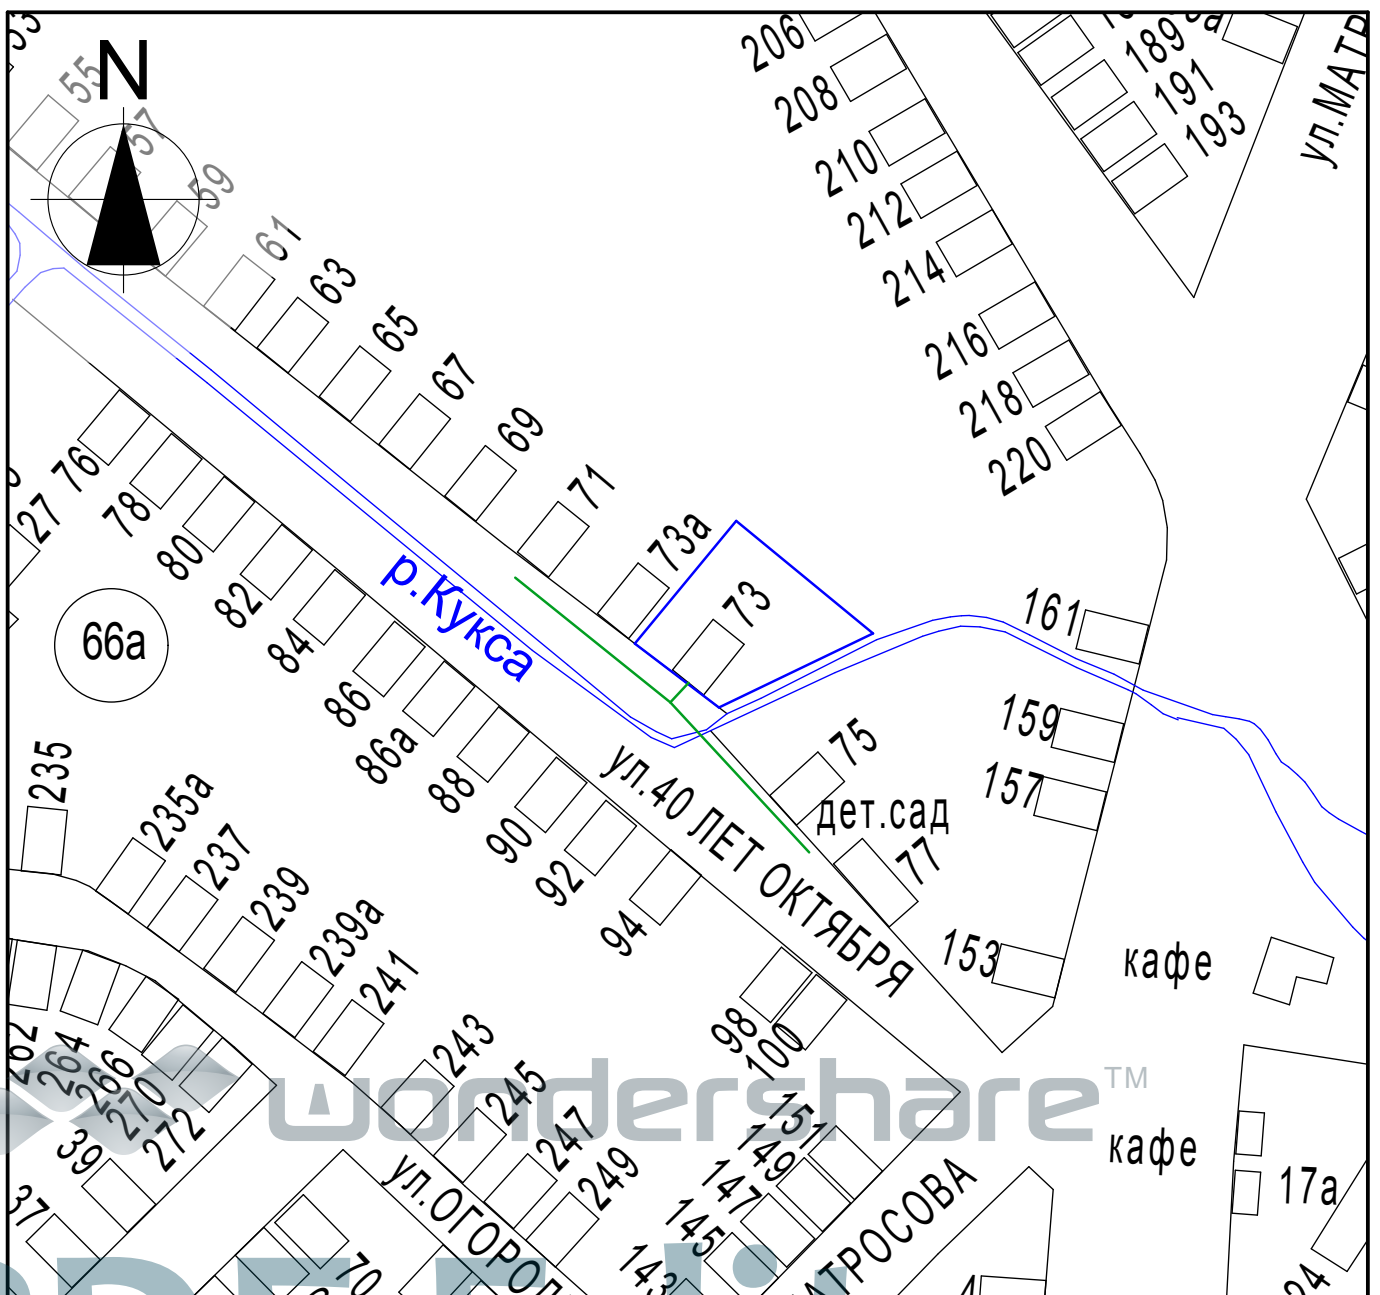

УТВЕРЖДЕНА  
решением Совета Курганинского  
городского поселения  
Курганинского района  
от 05.09.2013 года № 382

Схема границ прилегающих территорий для установления запрета на розничную  
продажу алкогольной продукции на территории Курганинского городского поселения  
Курганинского района  
МАДОУ детский сад комбинированного вида № 35  
г. Курганинск, ул. 40 лет Октября, 73

Масштаб 1:2000

- Условные обозначения:
- границы обособленной территории
  - прилегающая территория
  - существующие строения