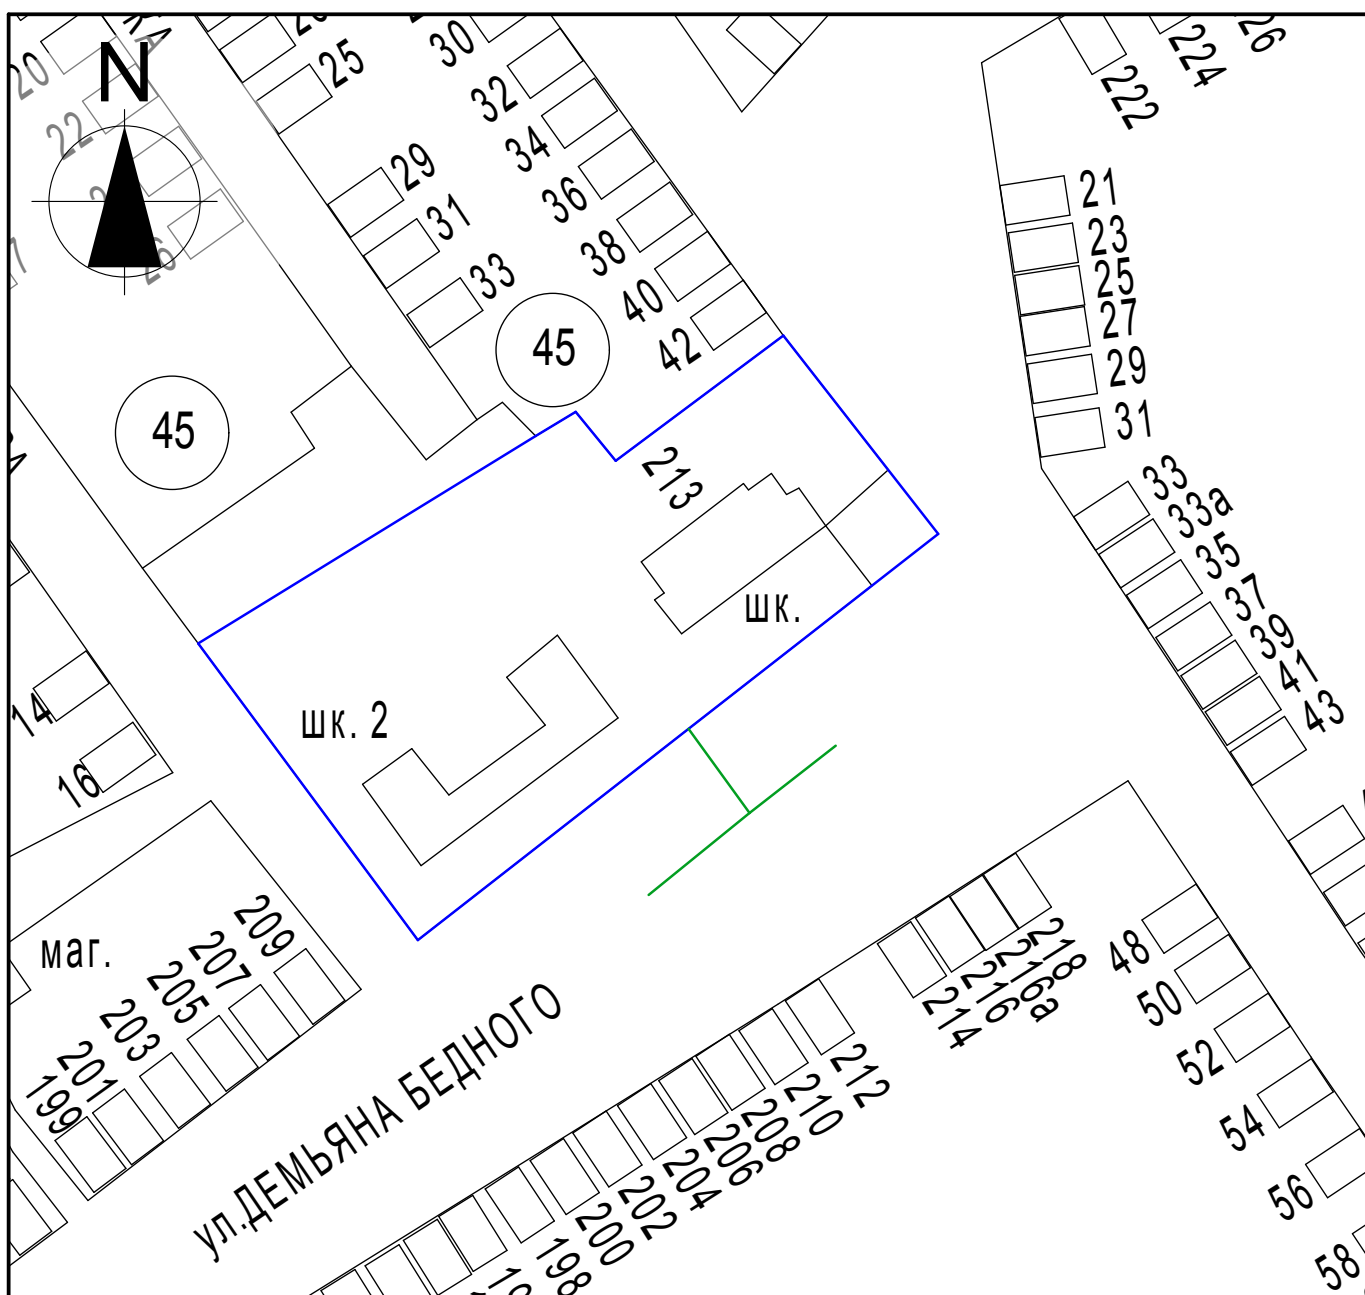

УТВЕРЖДЕНА  
решением Совета  
Курганинского городского  
поселения Курганинского района  
от 05.09.2013 года № 382

Схема границ прилегающих территорий для установления запрета на розничную  
продажу алкогольной продукции на территории Курганинского городского поселения  
Курганинского района  
МАОУ СОШ № 2  
г. Курганинск, ул. Д.Бедного, 213

Масштаб 1:2000

- Условные обозначения:
-  - границы обособленной территории
  -  - прилегающая территория
  -  - существующие строения