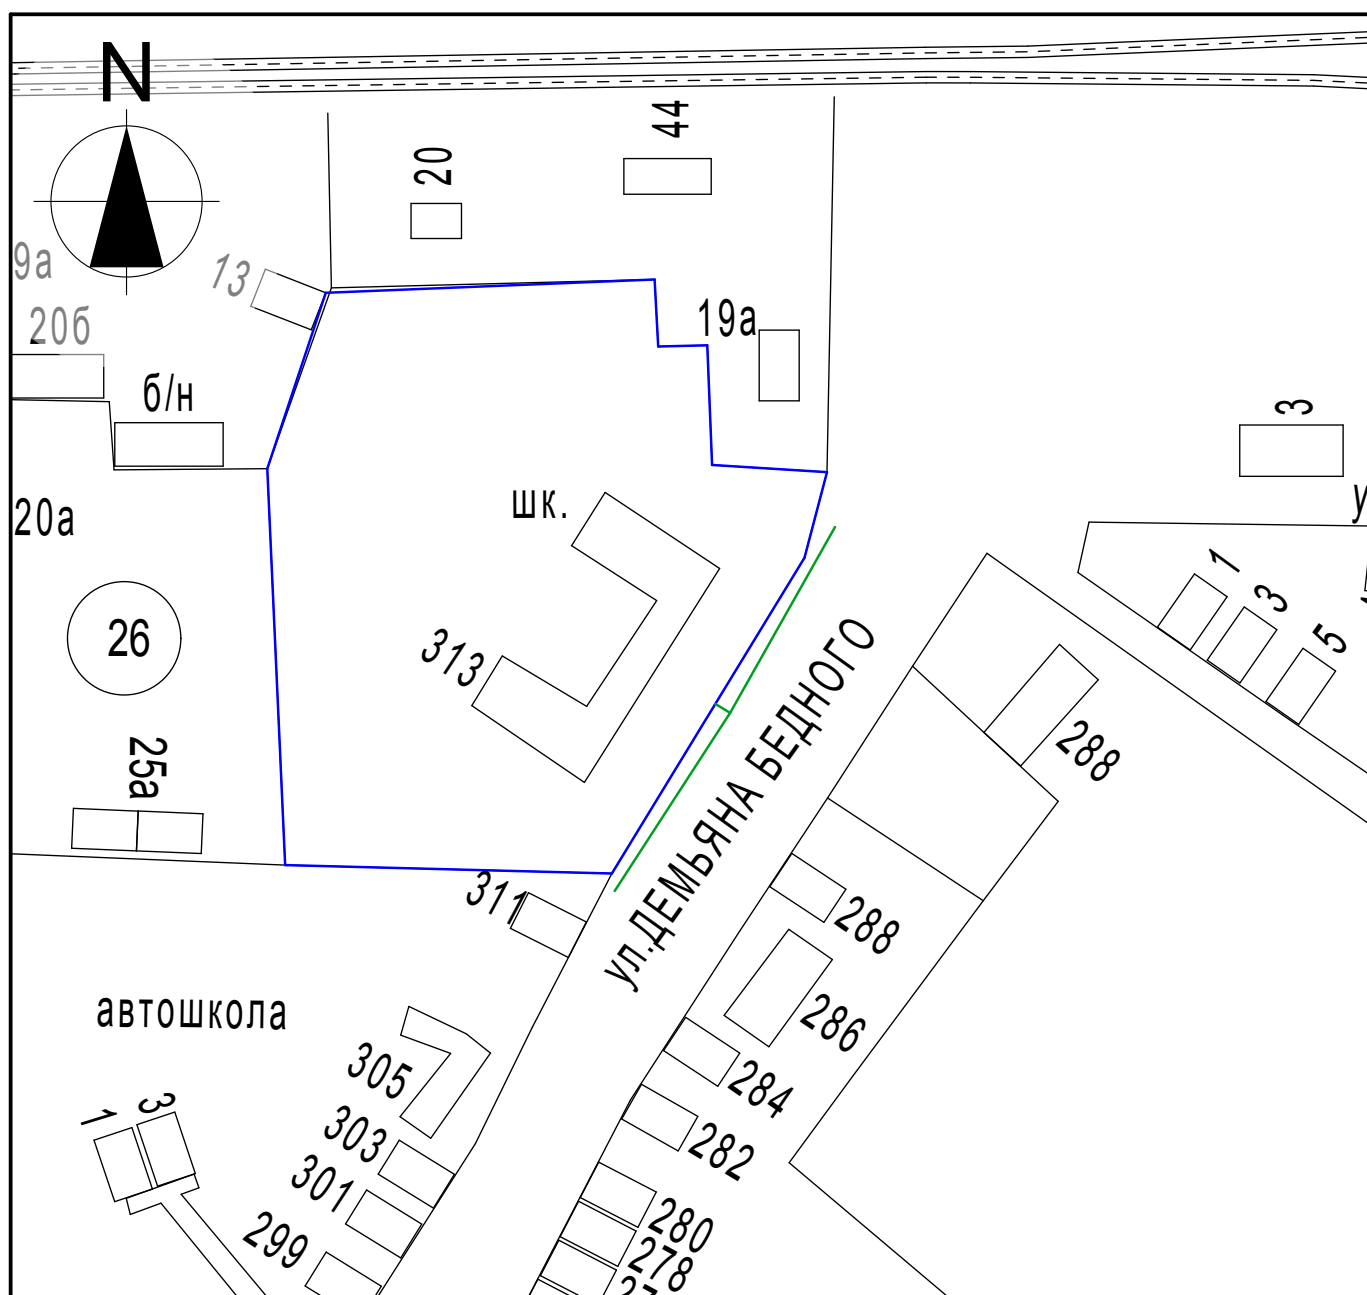

УТВЕРЖДЕНА
решением Совета
Курганинского городского
поселения Курганинского района
от 05.09.2013 года № 382

Схема границ прилегающих территорий для установления запрета на розничную
продажу алкогольной продукции на территории Курганинского городского поселения
Курганинского района
МАОУ СОШ № 3
г. Курганинск, ул. Д. Бедного, 313

Масштаб 1:2000

Условные обозначения:
— границы обособленной территории
— прилегающая территория
44 - существующие строения