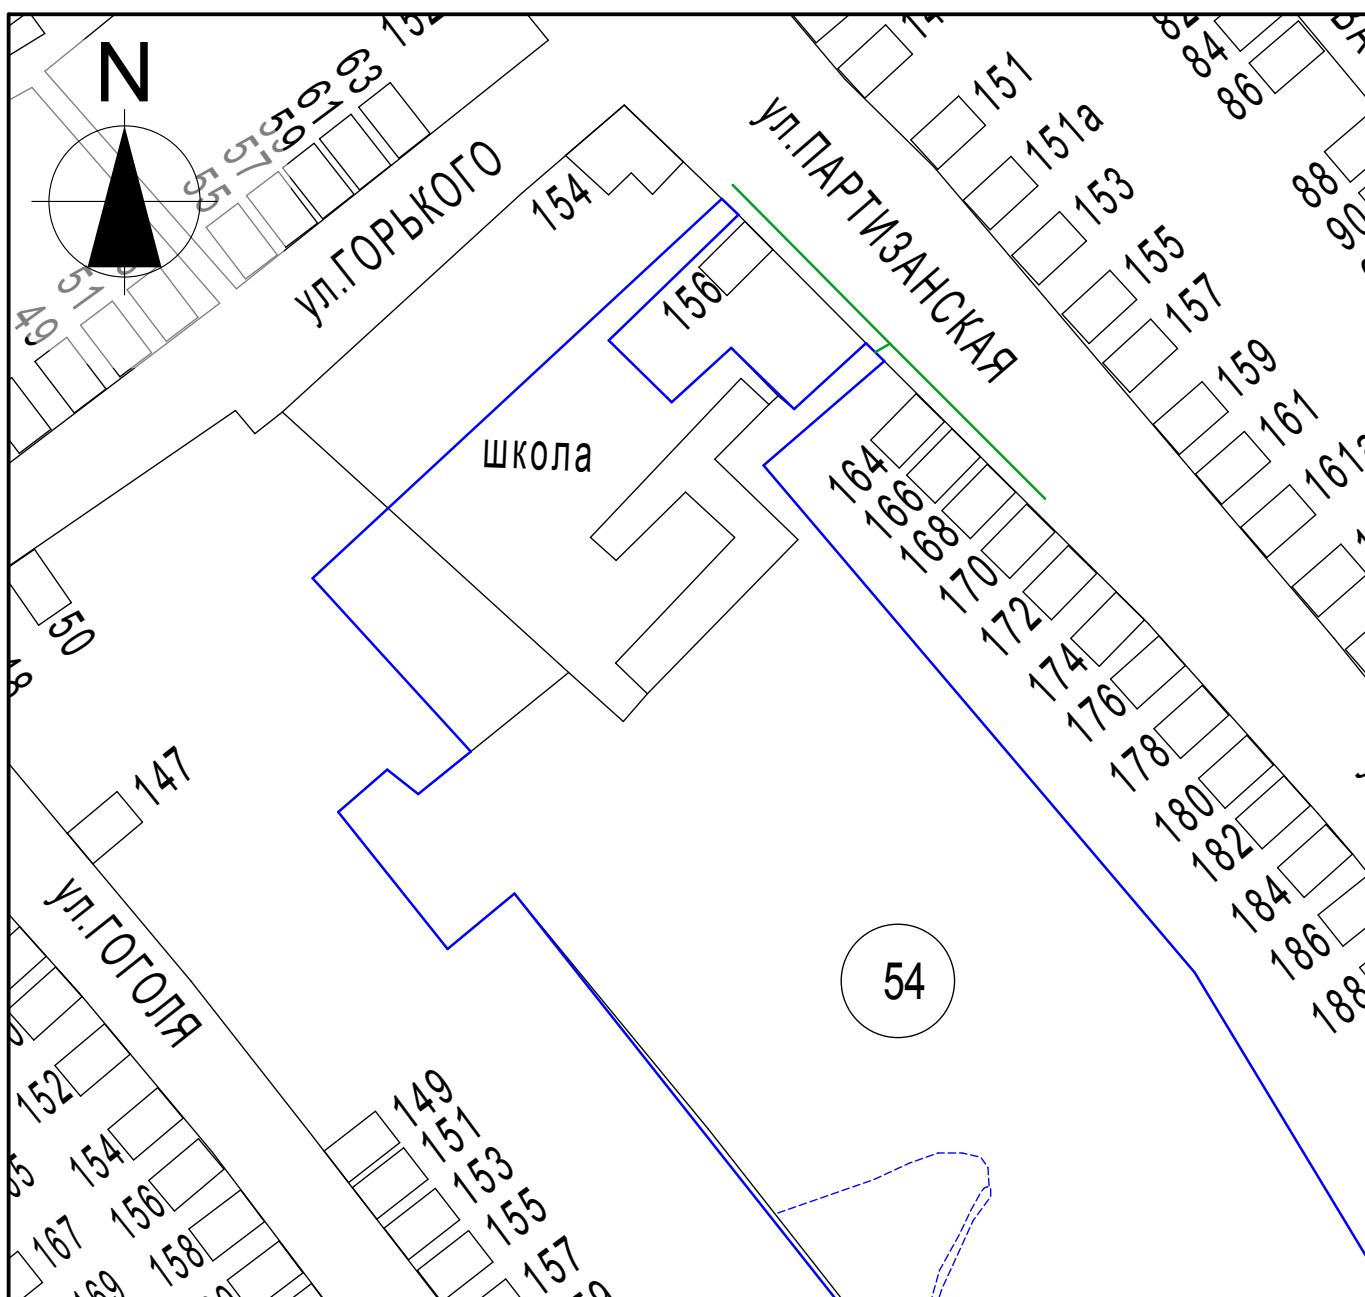

УТВЕРЖДЕНА
решением Совета
Курганинского городского
поселения Курганинского района
от 05.09.2013 года № 382

Схема границ прилегающих территорий для установления запрета на розничную
продажу алкогольной продукции на территории Курганинского городского поселения
Курганинского района
МАОУ СОШ № 4
г. Курганинск. ул. Партизанская, 154

Масштаб 1:2000

- Условные обозначения:
-  - границы обособленной территории
 -  - прилегающая территория
 -  - существующие строения