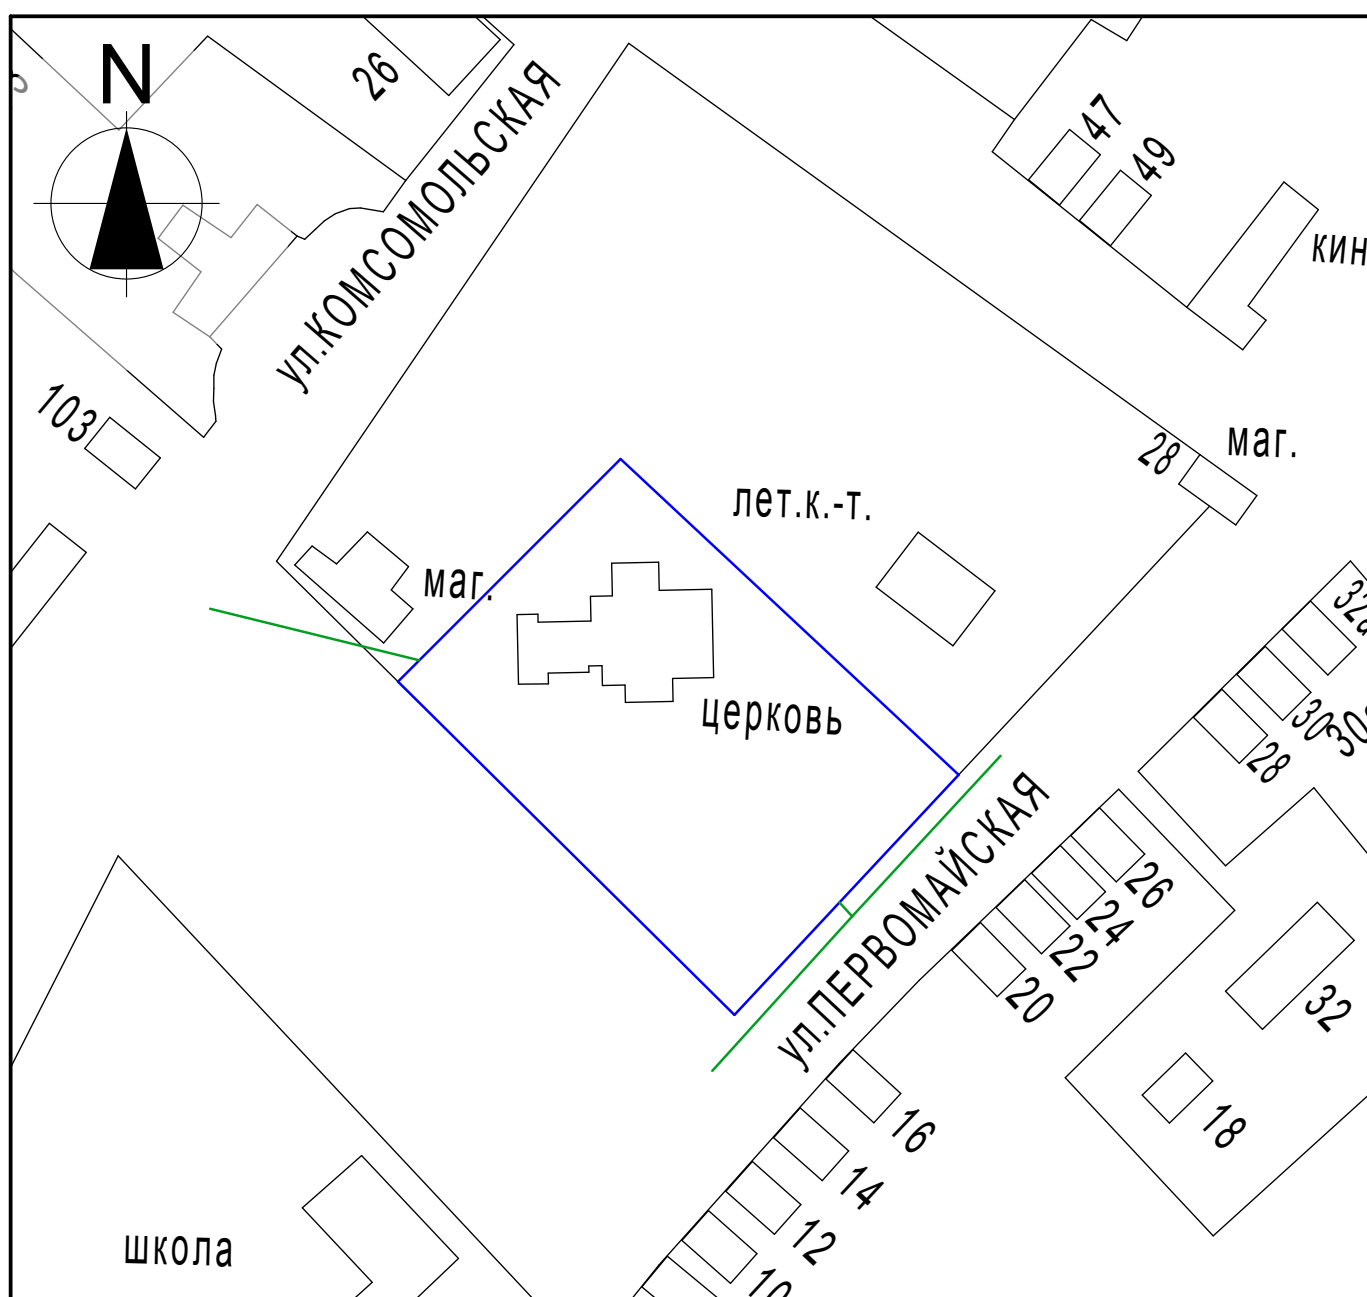

УТВЕРЖДЕНА  
решением Совета  
Курганинского городского  
поселения Курганинского района  
от 05.09.2013 года № 382

Схема границ прилегающих территорий для установления запрета на розничную  
продажу алкогольной продукции на территории Курганинского городского поселения  
Курганинского района

ЧОУ основная общеобразовательная школа им. благоверного князя Александра  
Невского г. Курганинск, ул. Первомайская, 3

Масштаб 1:2000

- Условные обозначения:
- границы обособленной территории
  - прилегающая территория
  - 44 - существующие строения