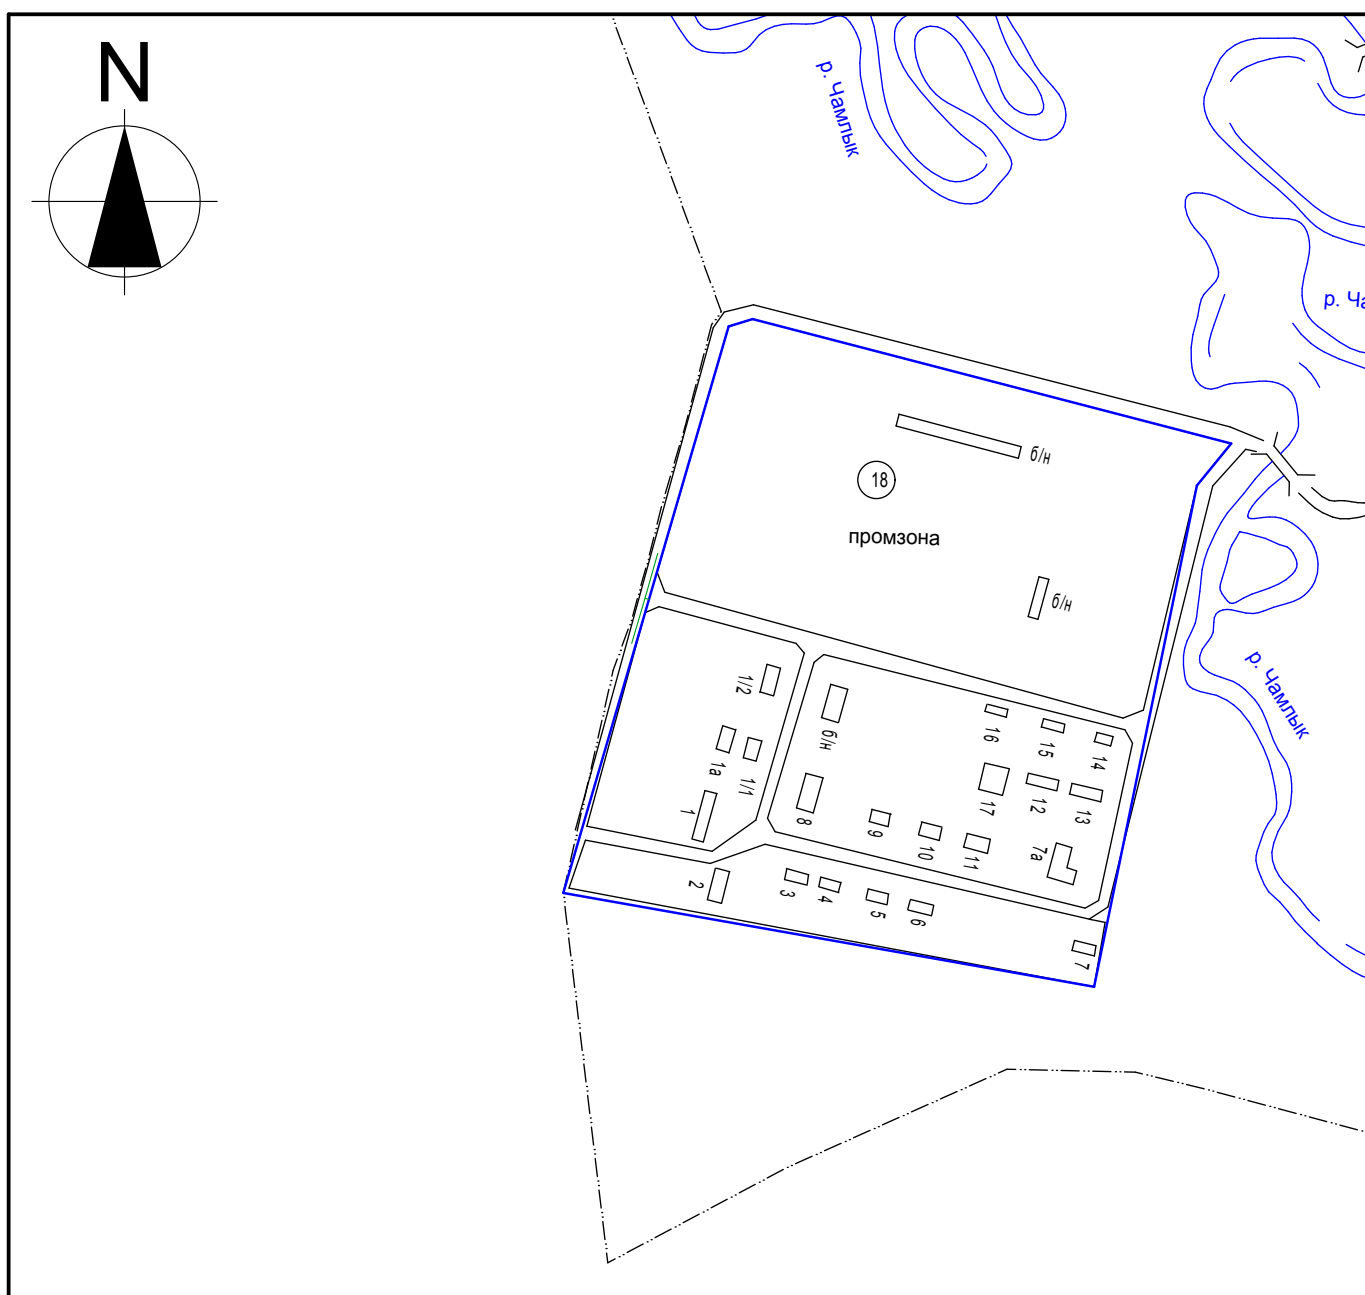

УТВЕРЖДЕНА
решением Совета
Курганинского городского
поселения Курганинского района
от 05.09.2013 года № 382

Схема границ прилегающих территорий для установления запрета на розничную
продажу алкогольной продукции на территории Курганинского городского поселения
Курганинского района
ГБОУ СПО "КАТТ КК"
х. Красное Поле

Масштаб 1:5000

Условные обозначения:
— границы обособленной территории
— прилегающая территория
— существующие строения