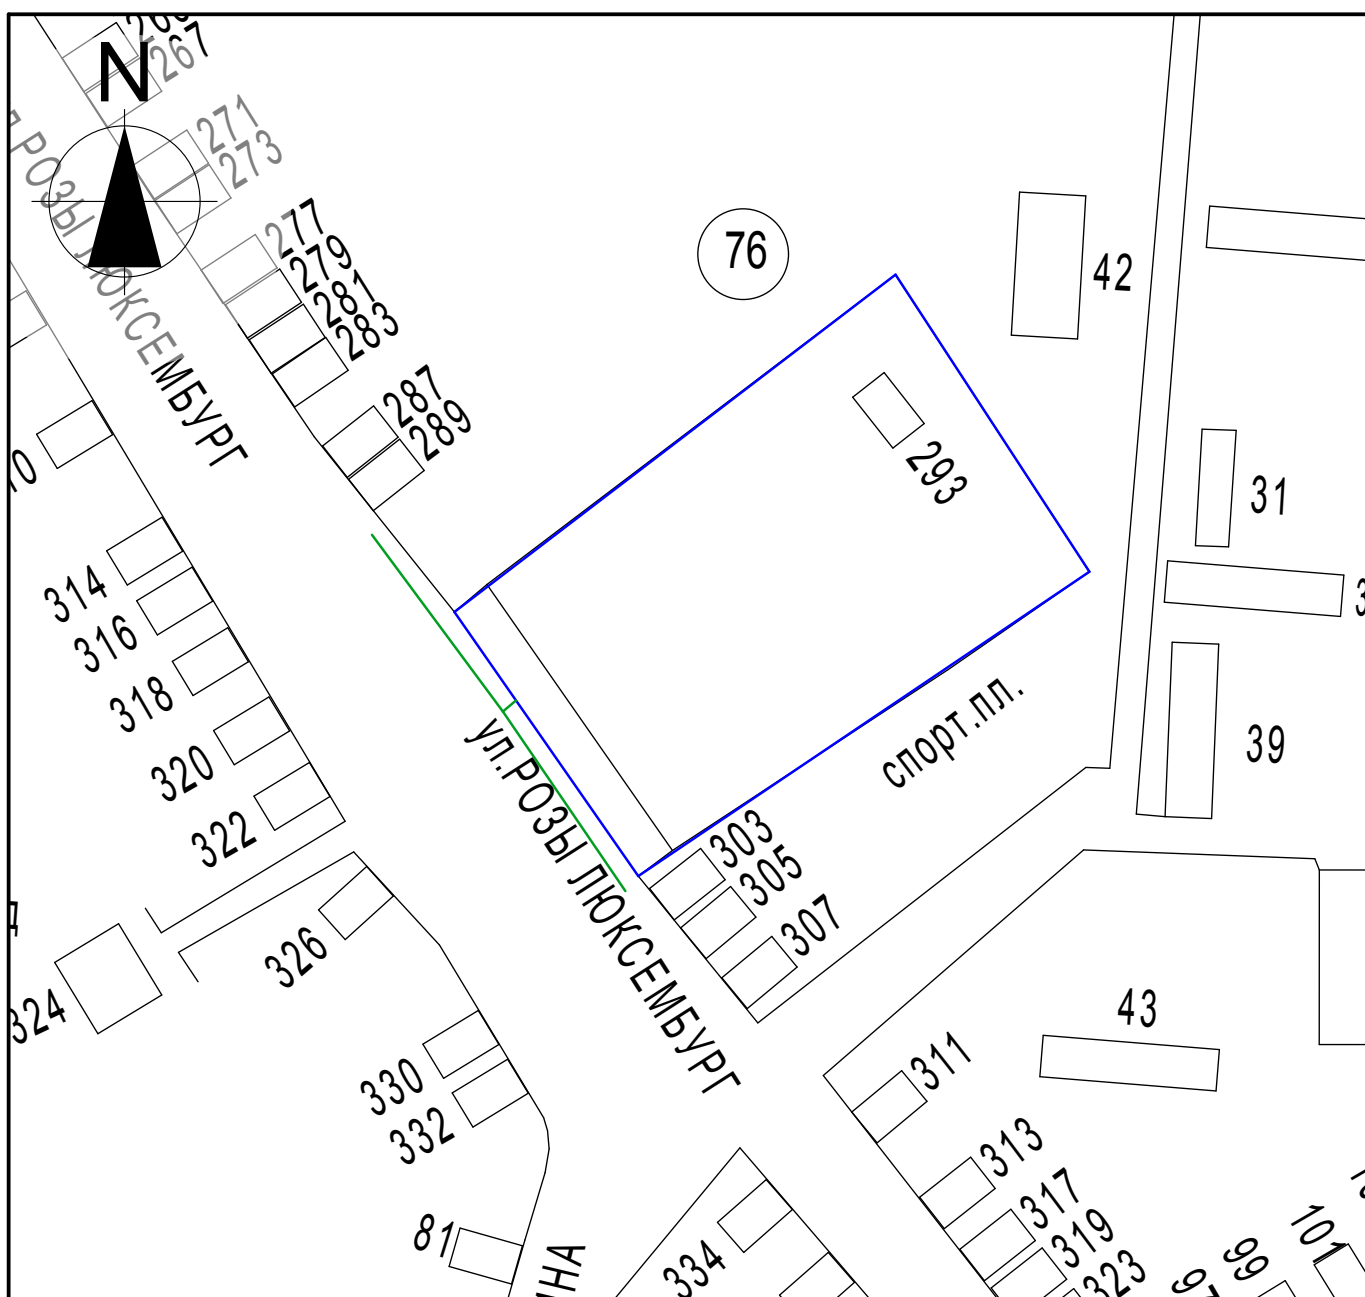

УТВЕРЖДЕНА
решением Совета
Курганинского городского
поселения Курганинского района
от 05.09.2013 года № 382

Схема границ прилегающих территорий для установления запрета на розничную
продажу алкогольной продукции на территории Курганинского городского поселения
Курганинского района
ГБОУ СПО "КАТТ КК"
г. Курганинск, ул. Р.Люксембург, 293

Масштаб 1:2000

- Условные обозначения:
-  - границы обособленной территории
 -  - прилегающая территория
 -  - существующие строения