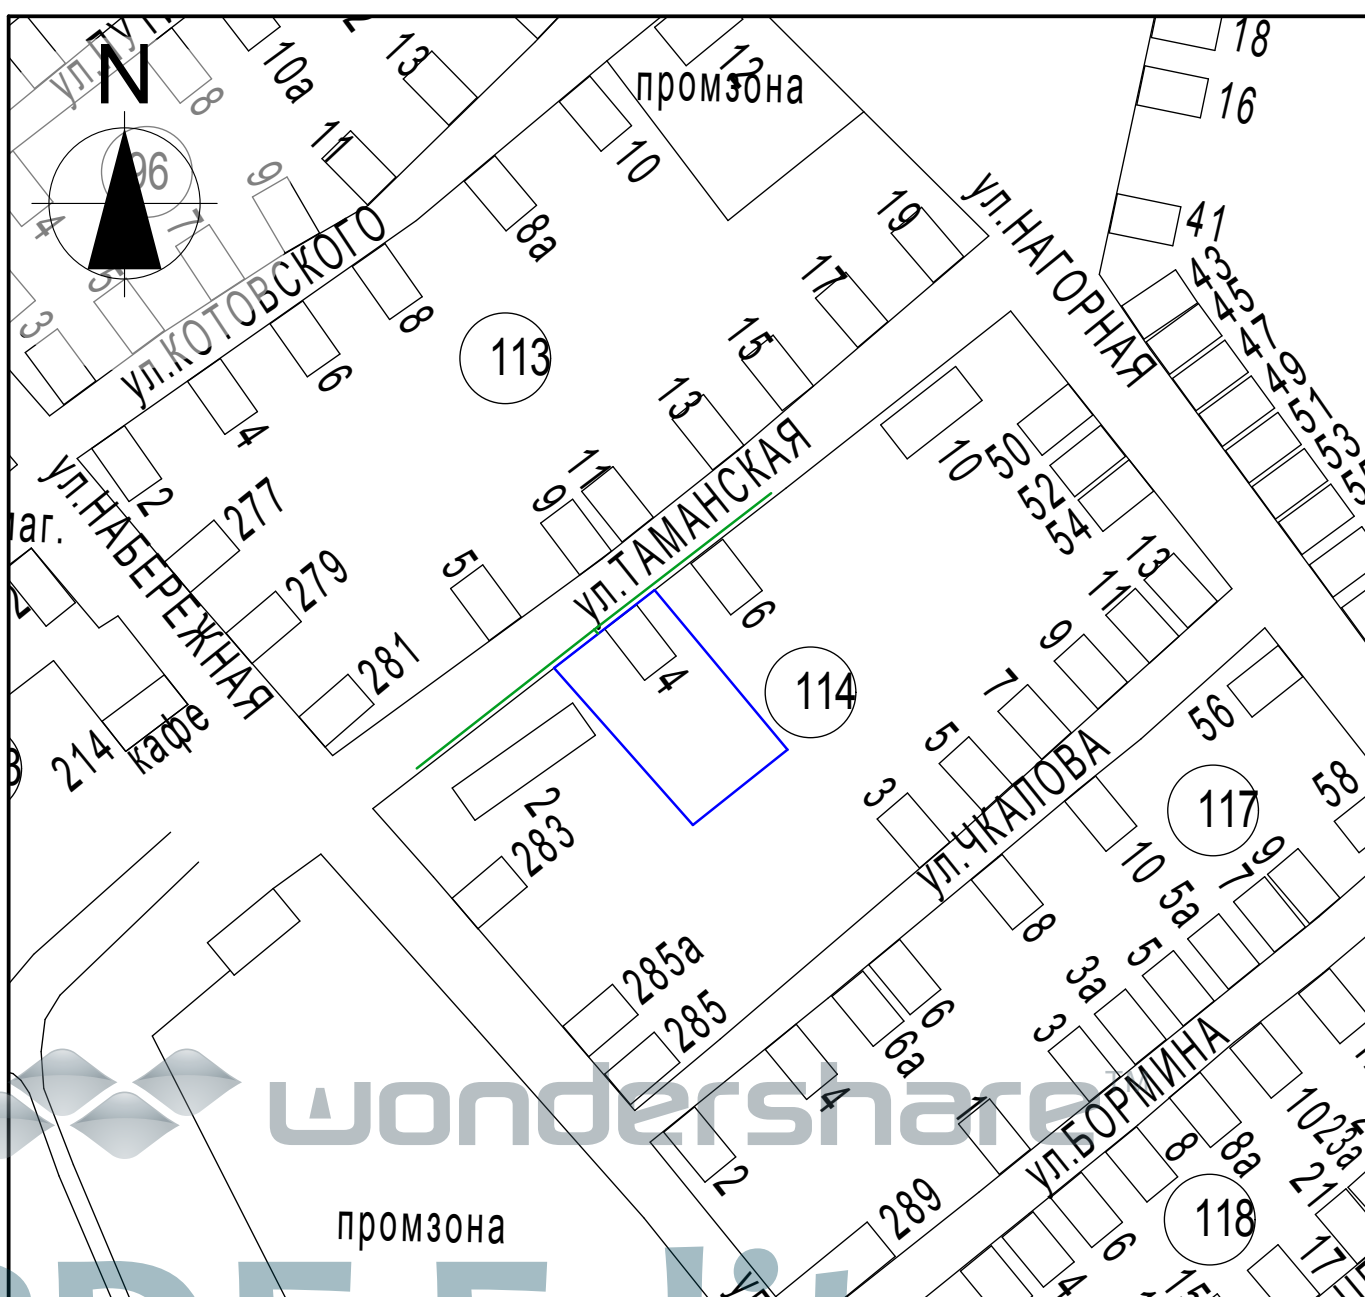

УТВЕРЖДЕНА
решением Совета Курганинского
городского поселения
Курганинского района
от 05.09.2013 года № 382

Схема границ прилегающих территорий для установления запрета на розничную
продажу алкогольной продукции на территории Курганинского городского поселения
Курганинского района

Автономная некоммерческая образовательная организация "Курганинская детско-
юношеская автомобильная спортивная школа"
г.Курганинск, ул. Таманская, 4

Масштаб 1:2000

Условные обозначения:

- границы обособленной территории
- прилегающая территория
- существующие строения