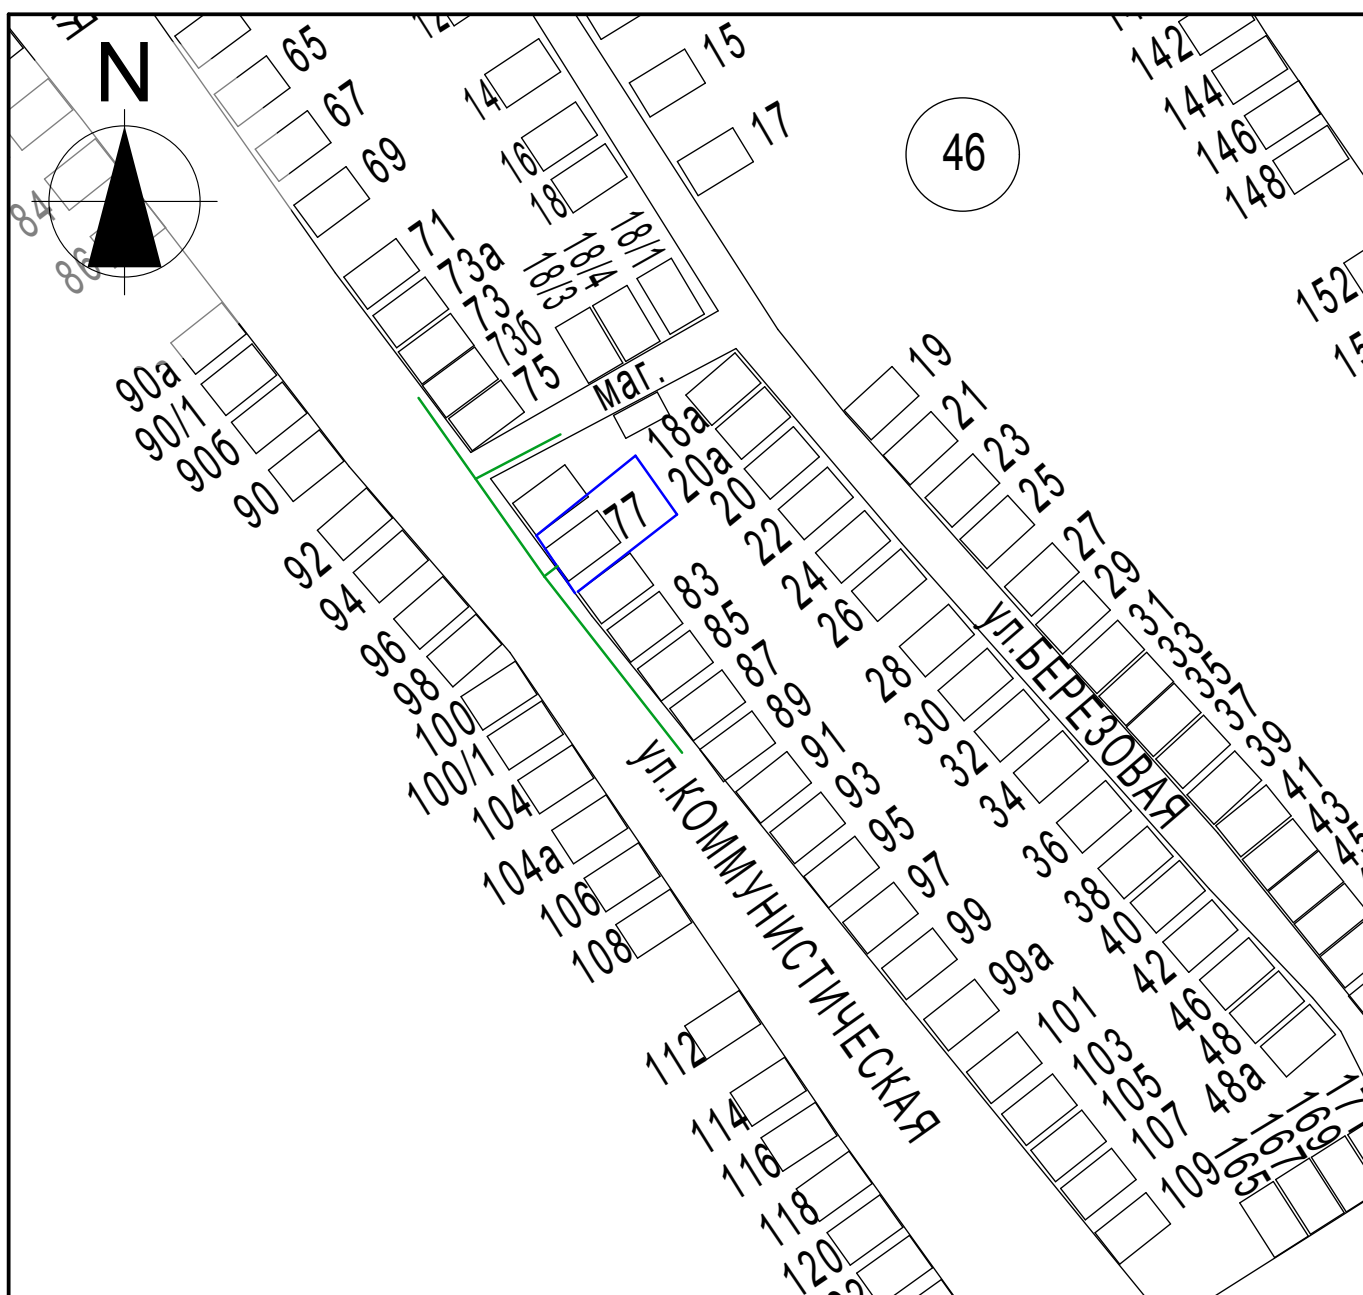

УТВЕРЖДЕНА
решением Совета
Курганинского городского
поселения Курганинского района
от 05.09.2013 года № 382

Схема границ прилегающих территорий для установления запрета на розничную
продажу алкогольной продукции на территории Курганинского городского поселения
Курганинского района
МБОУДОД "Специализированная детско-юношеская спортивная школа олимпийского
резерва"
г. Курганинск, ул. Коммунистическая, 77

Масштаб 1:2000

Условные обозначения:
— границы обособленной территории
— прилегающая территория
44 — существующие строения