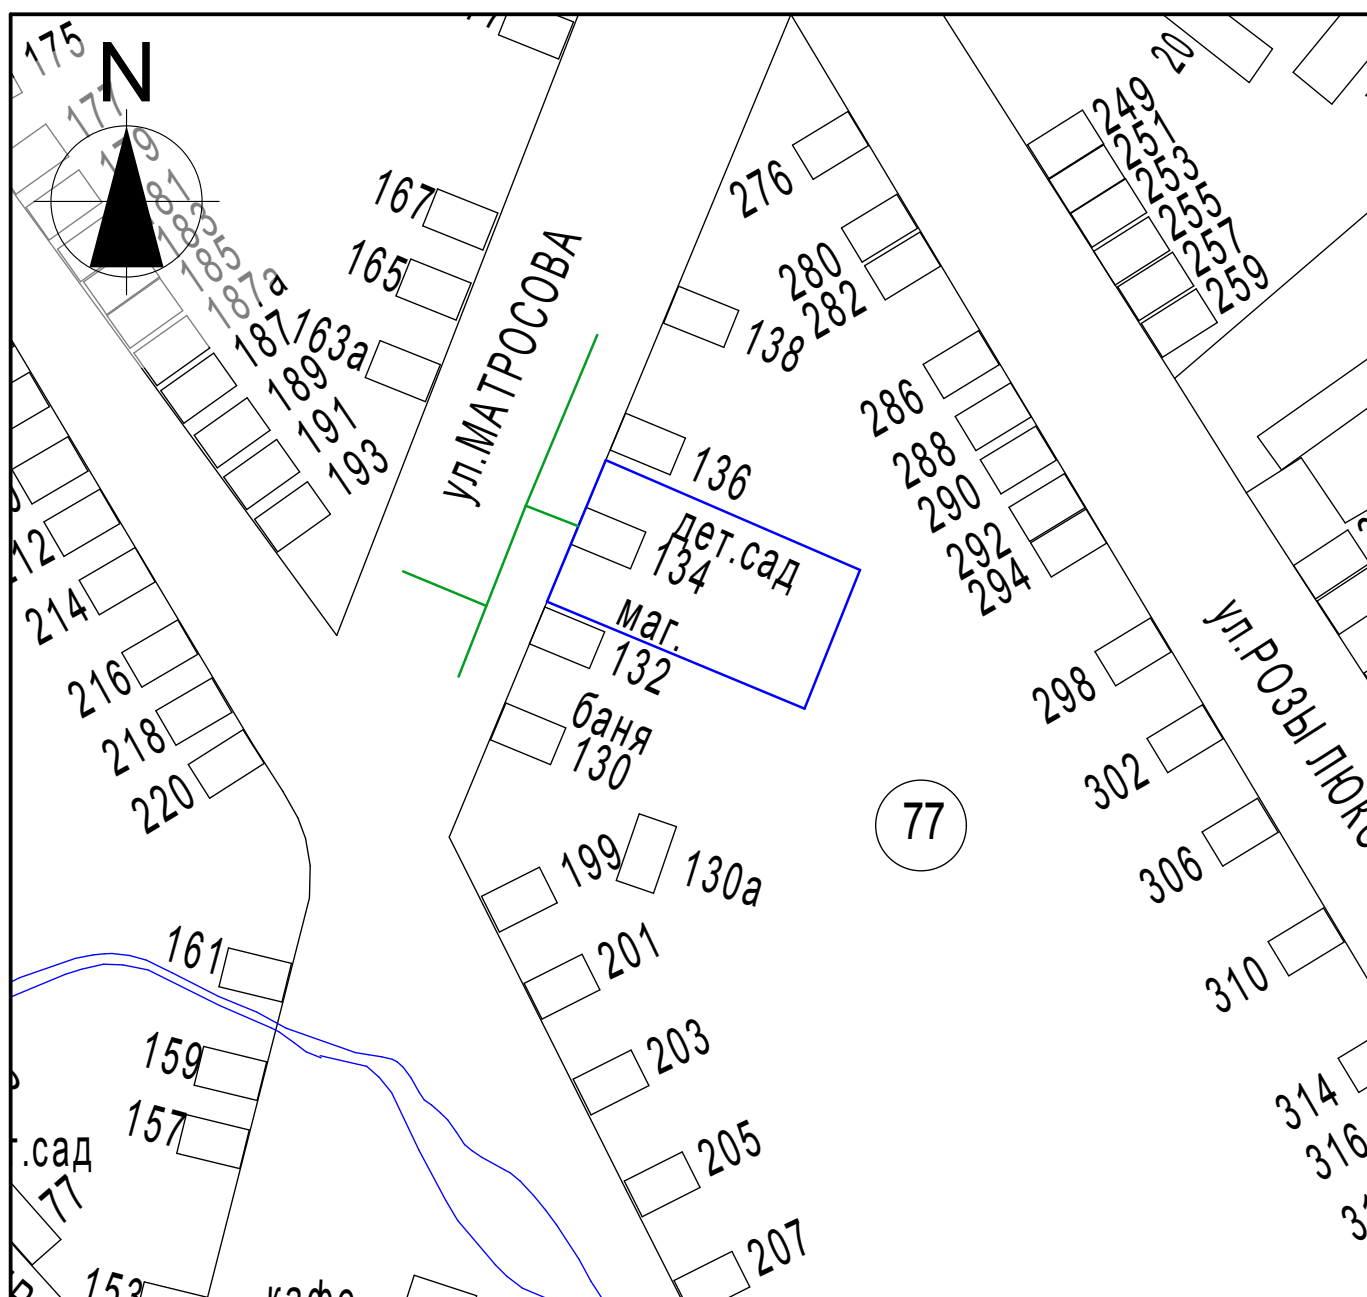

УТВЕРЖДЕНА
решением Совета
Курганинского городского
поселения Курганинского района
от 05.09.2013 года № 382

Схема границ прилегающих территорий для установления запрета на розничную
продажу алкогольной продукции на территории Курганинского городского поселения
Курганинского района
филиал МБДОУ детский сад компенсирующего типа № 1
г. Курганинск, ул. Матросова, 134

Масштаб 1:2000

- Условные обозначения:
-  - границы обособленной территории
 -  - прилегающая территория
 -  - существующие строения