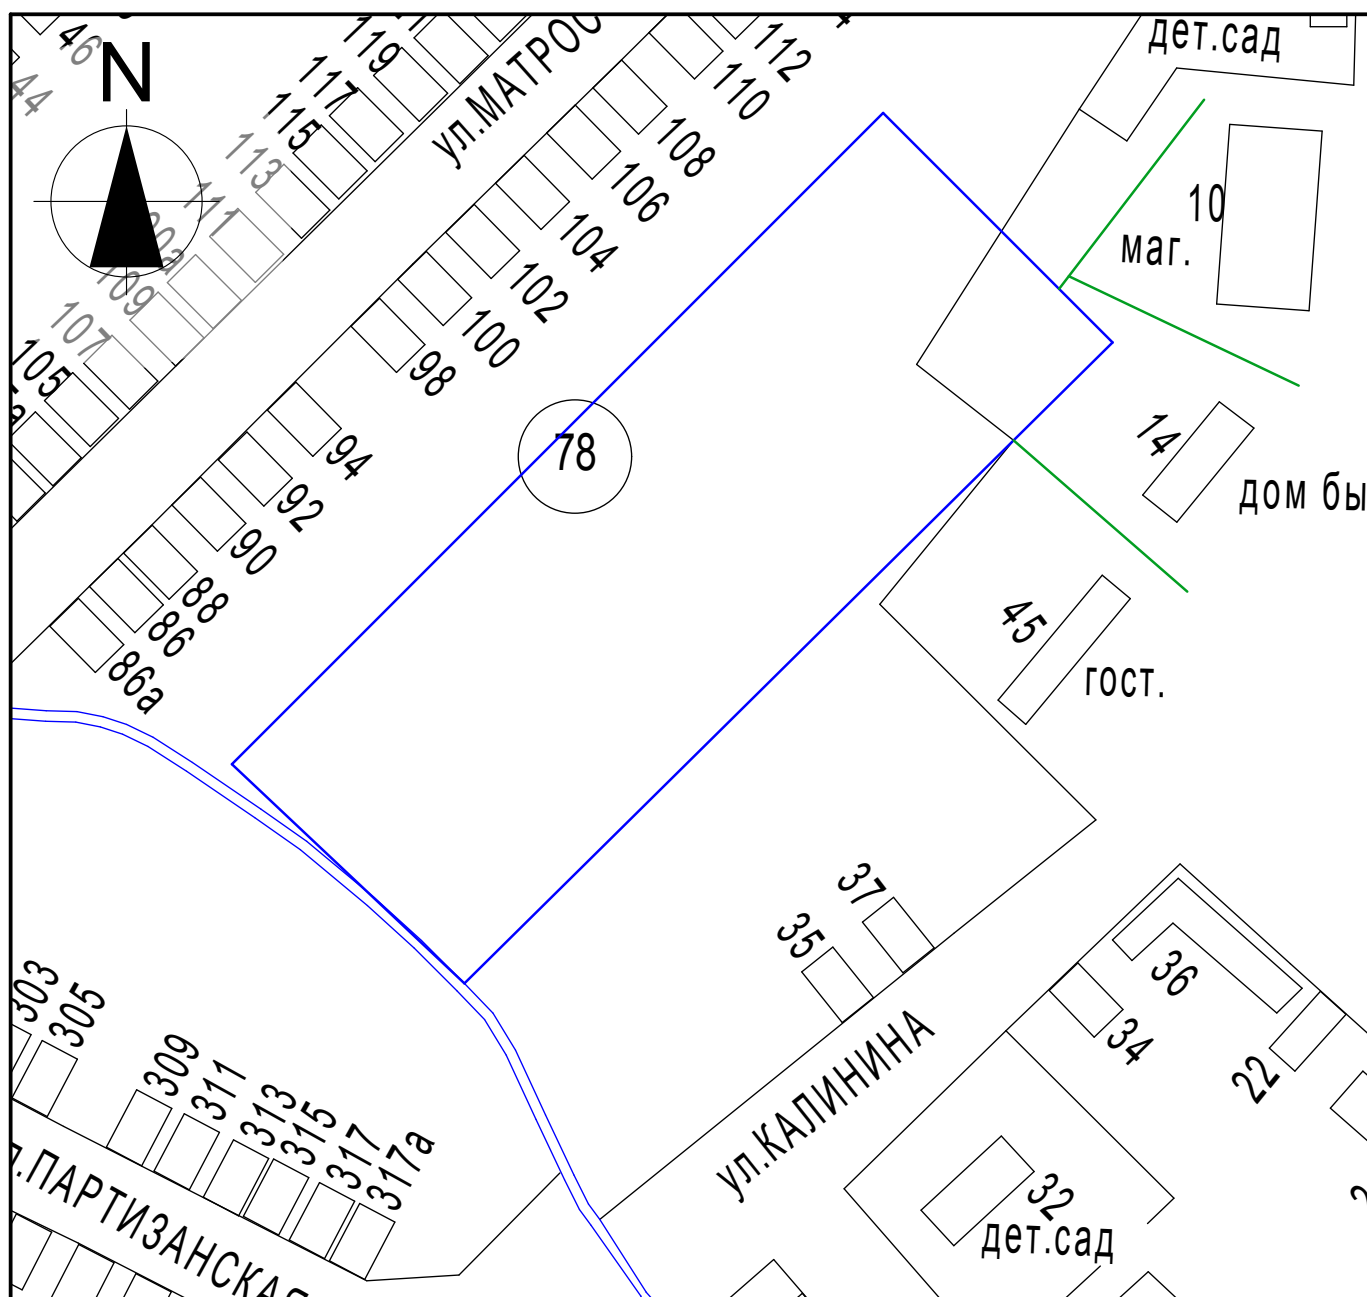

УТВЕРЖДЕНА
решением Совета
Курганинского городского
поселения Курганинского района
от 05.09.2013 года № 382

Схема границ прилегающих территорий для установления запрета на розничную
продажу алкогольной продукции на территории Курганинского городского поселения
Курганинского района
Универсальный спортивный комплекс "Старт"
г.Курганинск, ул. Калинина, 41

Масштаб 1:2000

- Условные обозначения:
-  - границы обособленной территории
 -  - прилегающая территория
 -  - существующие строения