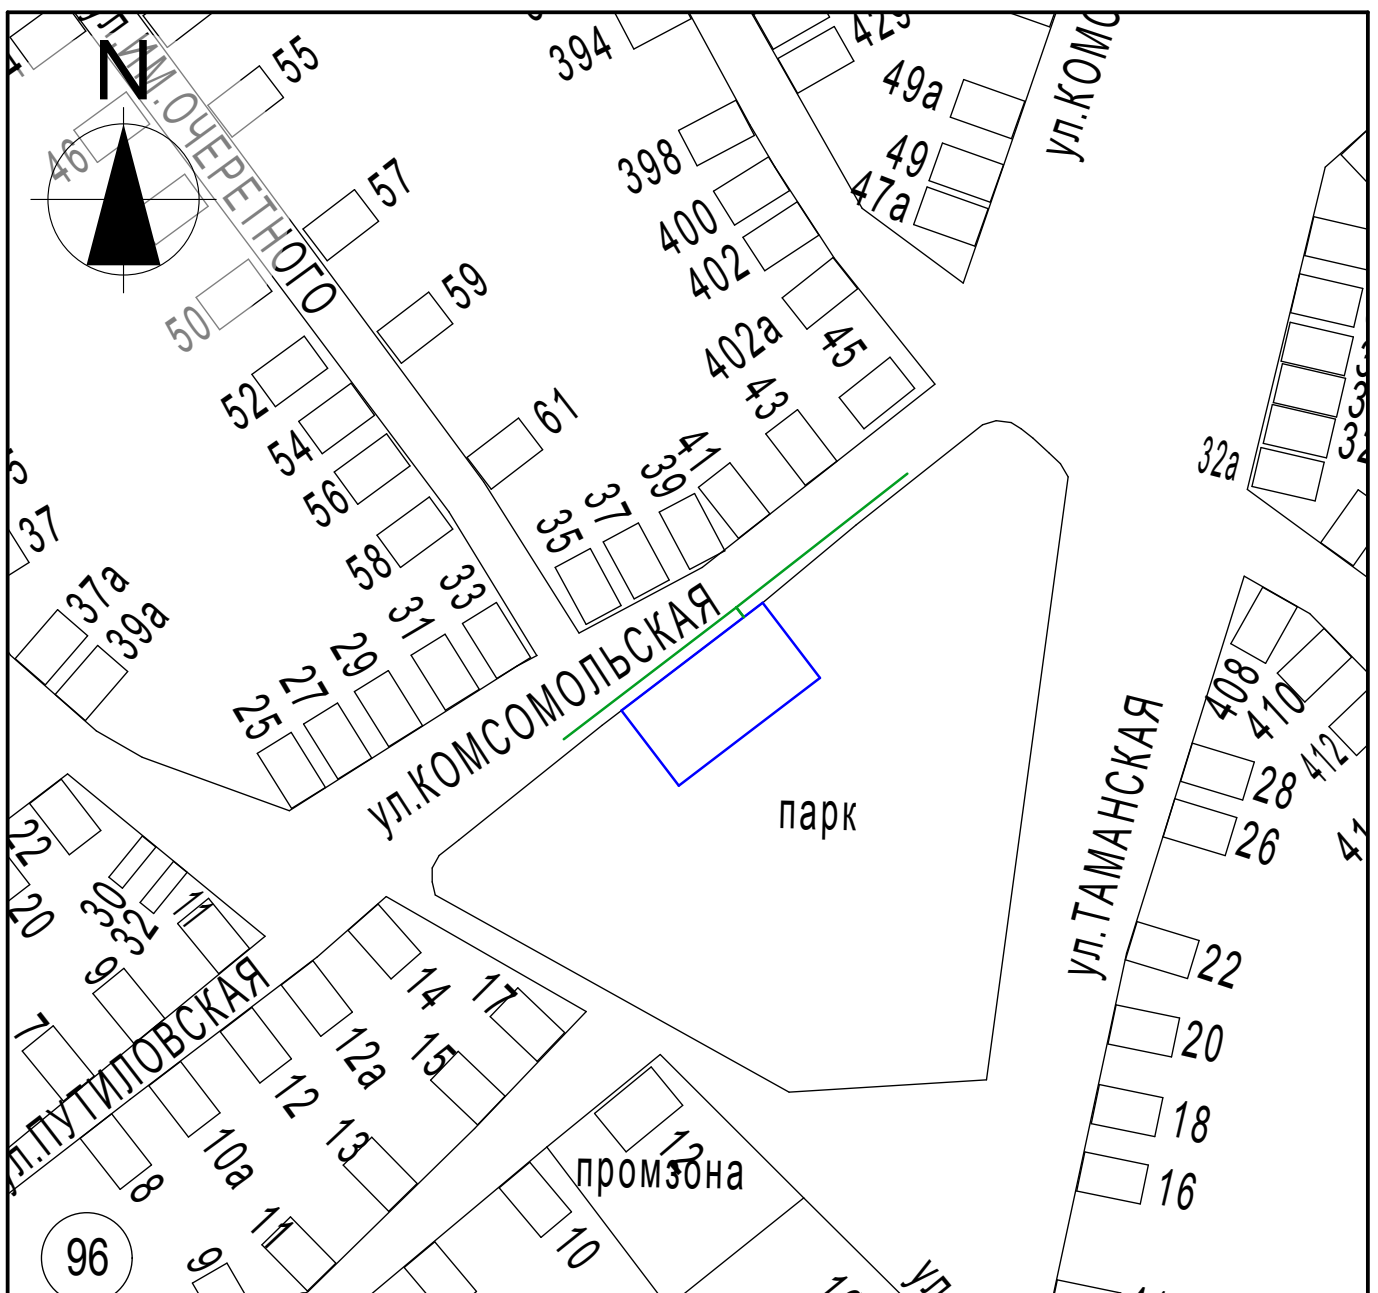

УТВЕРЖДЕНА
решением Совета Курганинского
городского поселения
Курганинского района
от _05.09.2013года № 382_

Схема границ прилегающих территорий для установления запрета на розничную
продажу алкогольной продукции на территории Курганинского городского поселения
Курганинского района
Спортивная площадка
г.Курганинск, ул. Таманская, 27

Масштаб 1:2000

- Условные обозначения:
-  - границы обособленной территории
 -  - прилегающая территория
 -  - существующие строения