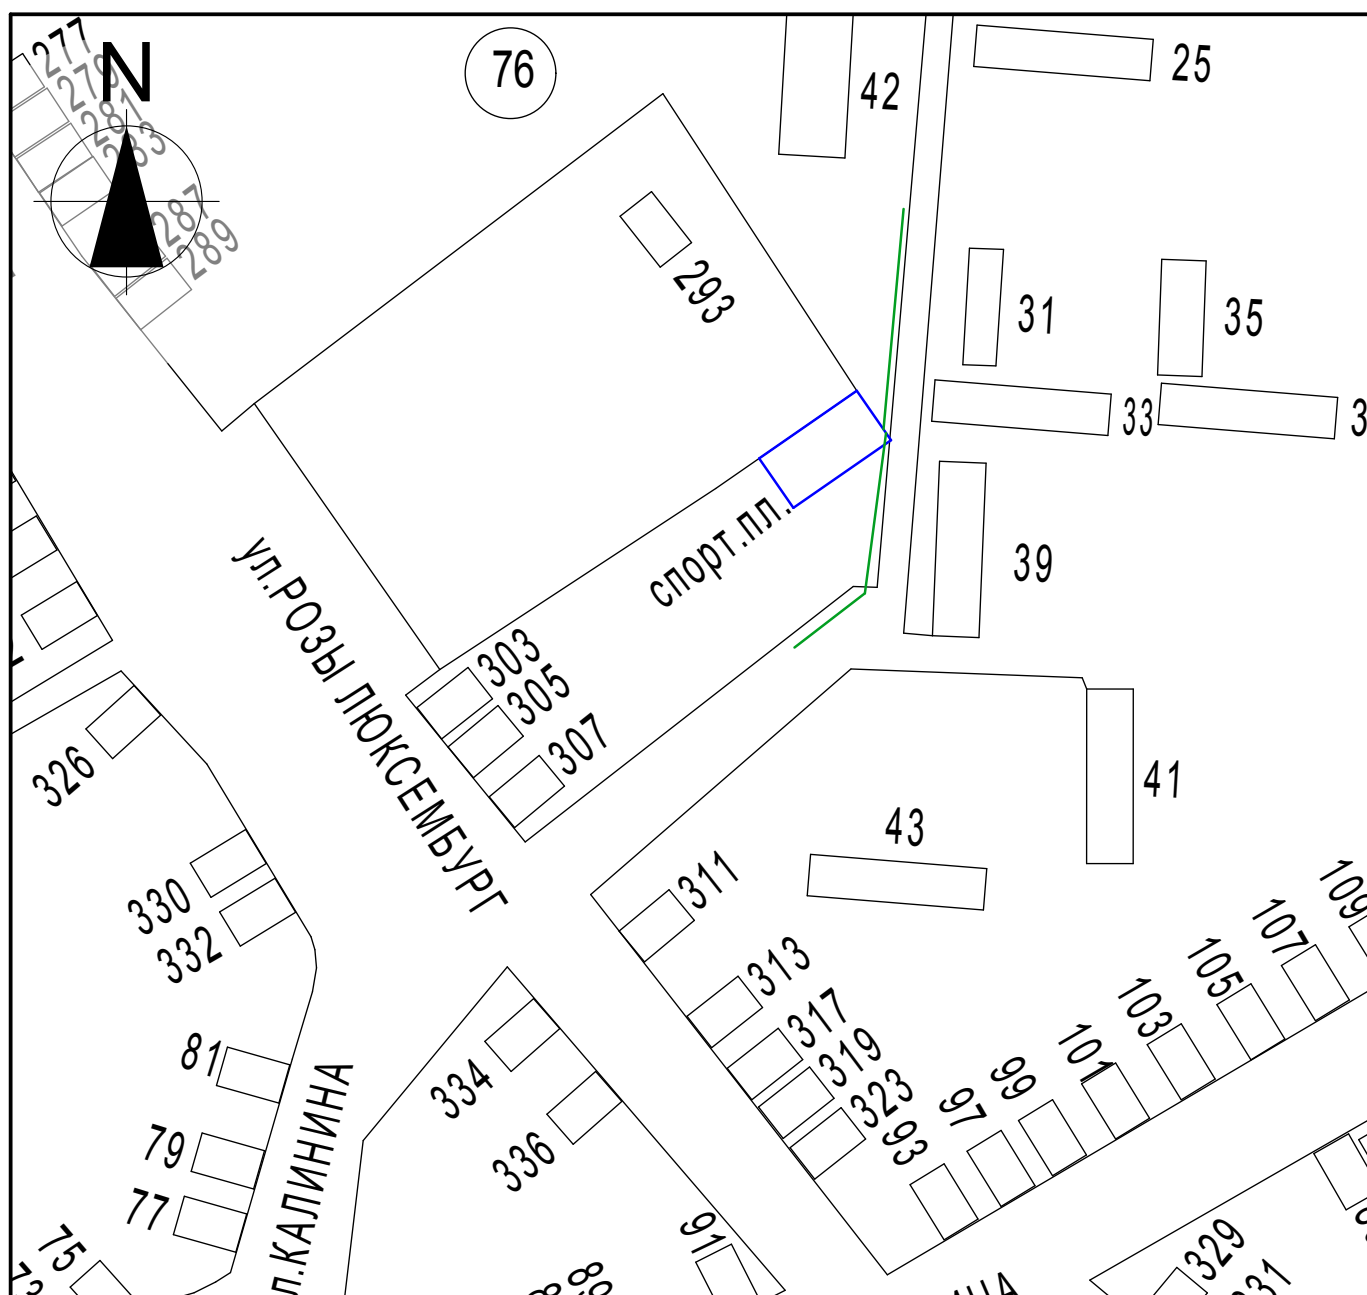

УТВЕРЖДЕНА  
решением Совета  
Курганинского городского  
поселения Курганинского района  
от 05.09.2013 года № 382

Схема границ прилегающих территорий для установления запрета на розничную  
продажу алкогольной продукции на территории Курганинского городского поселения  
Курганинского района  
Спортивная площадка  
г. Курганинск, 76 квартал, 50

Масштаб 1:2000

- Условные обозначения:
-  - границы обособленной территории
  -  - прилегающая территория
  -  - существующие строения