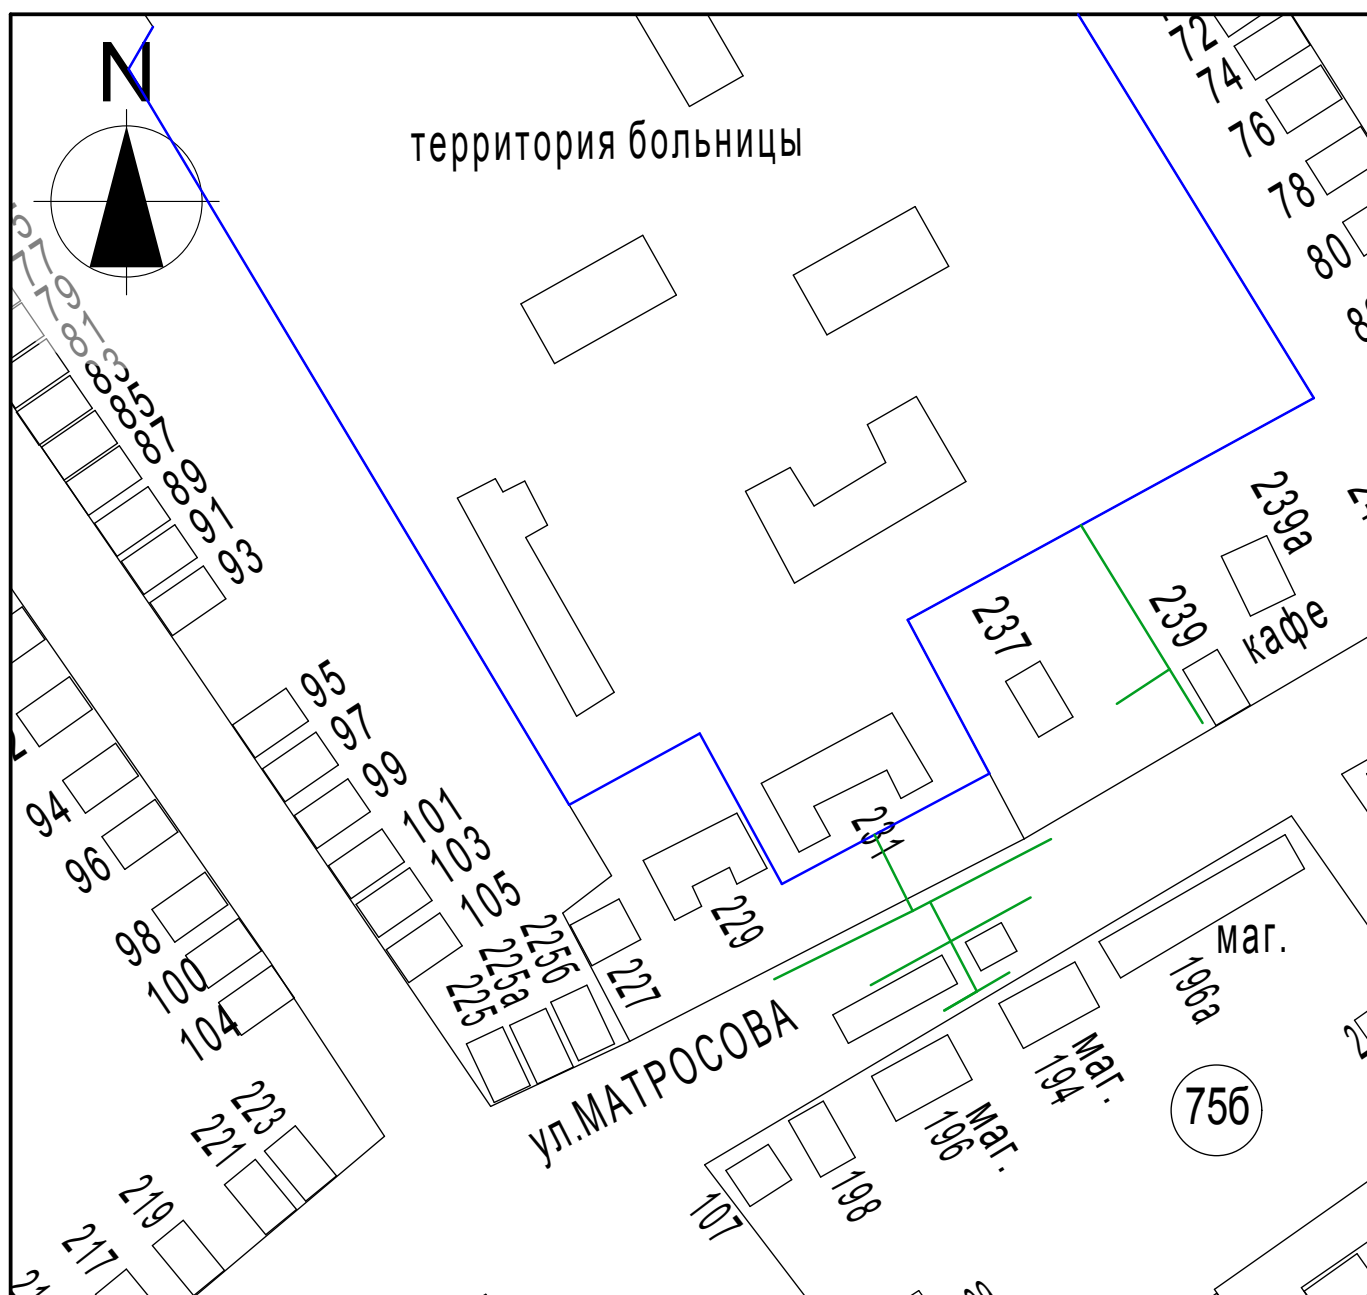

УТВЕРЖДЕНА  
решением Совета  
Курганинского городского  
поселения Курганинского района  
от 05.09.2013 года № 382

Схема границ прилегающих территорий для установления запрета на розничную  
продажу алкогольной продукции на территории Курганинского городского поселения  
Курганинского района  
МБУЗ "Курганинская ЦРБ"  
г. Курганинск, ул. Матросова, 231

Масштаб 1:2000

Условные обозначения:

- границы обособленной территории
- прилегающая территория
- ☐ 44 — существующие строения