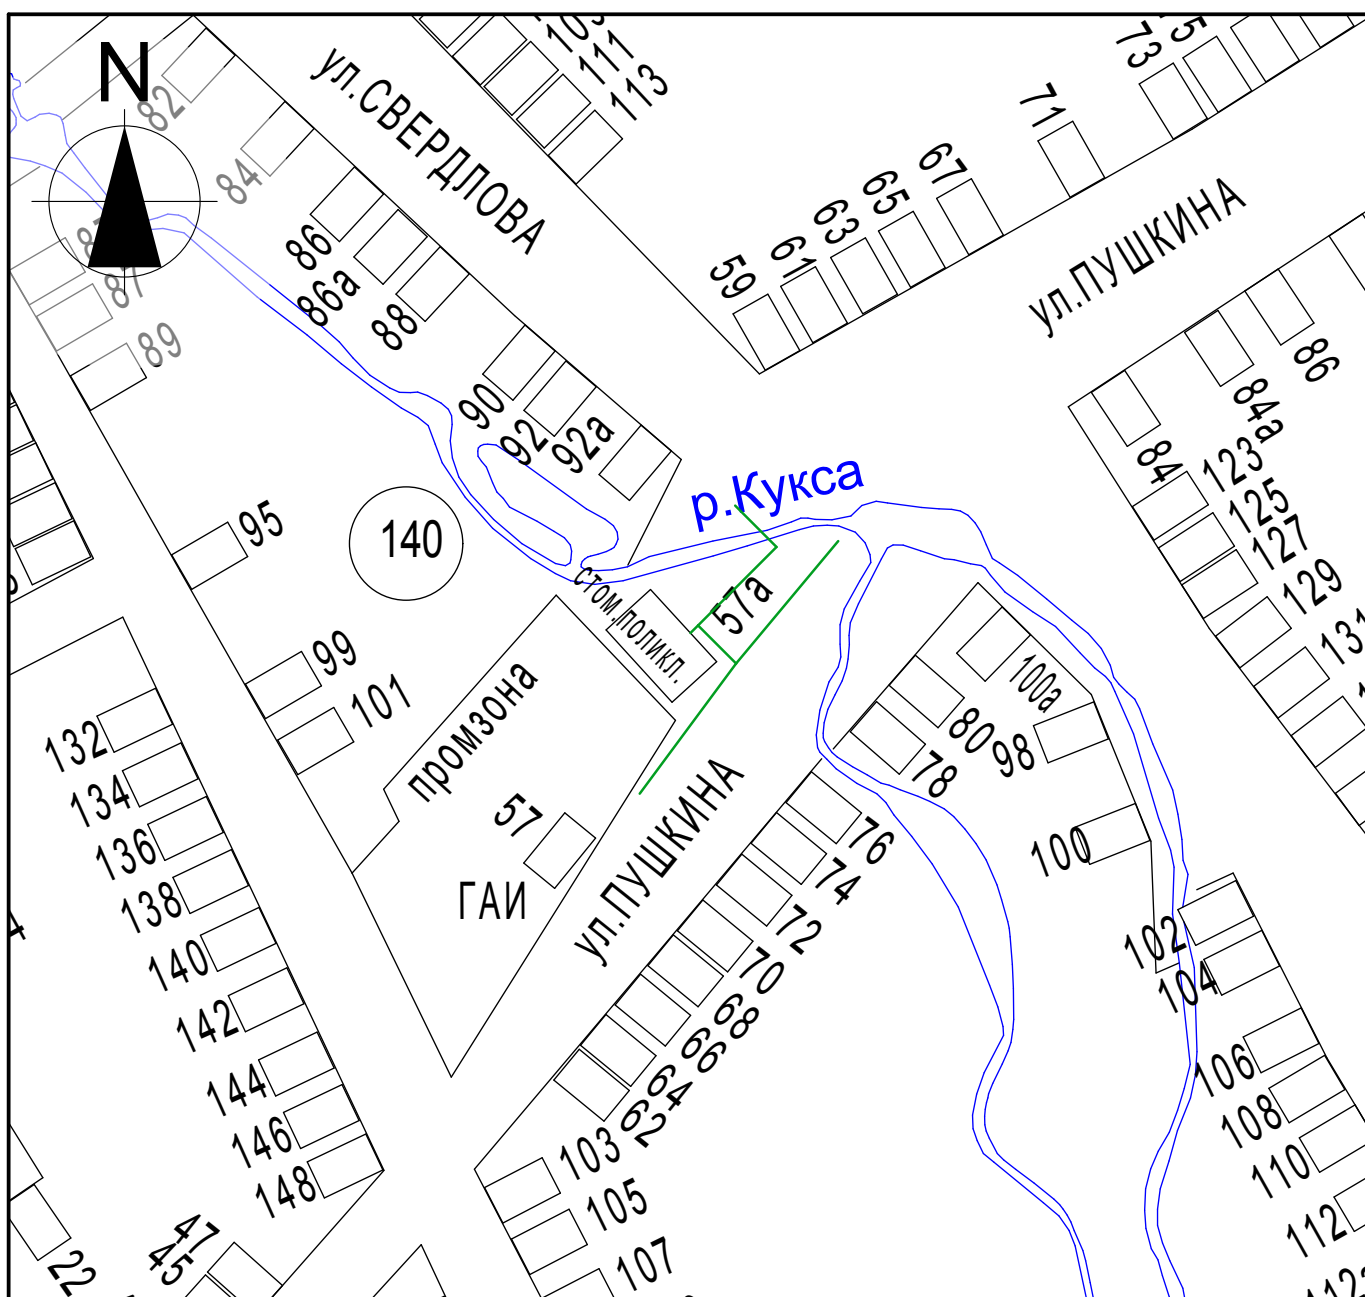

УТВЕРЖДЕНА  
решением Совета  
Курганинского городского  
поселения Курганинского района  
от 05.09.2013 года № 382

Схема границ прилегающих территорий для установления запрета на розничную  
продажу алкогольной продукции на территории Курганинского городского поселения  
Курганинского района  
МАУЗ "Курганинская районная стоматологическая поликлиника"  
г. Курганинск, ул. Пушкина, 57А

Масштаб 1:2000

- Условные обозначения:
-  - границы обособленной территории
  -  - прилегающая территория
  -  - существующие строения