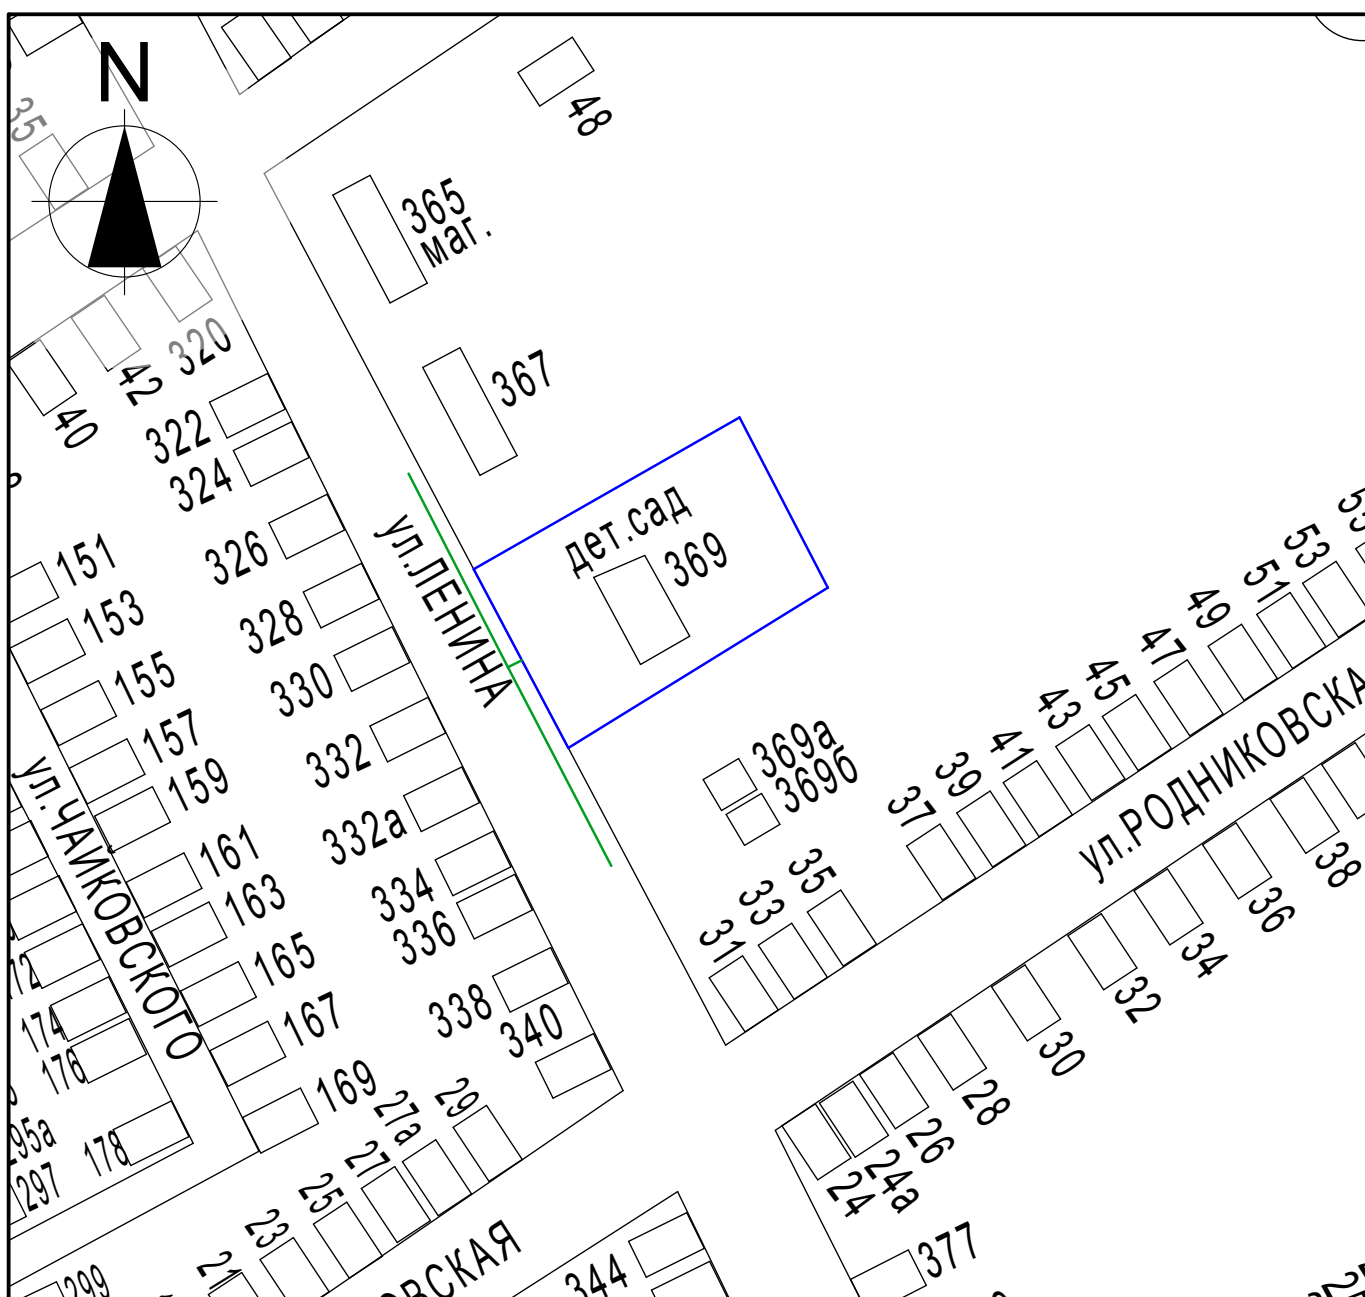

УТВЕРЖДЕНА
решением Совета
Курганинского городского
поселения Курганинского района
от 05.09.2013 года № 382

Схема границ прилегающих территорий для установления запрета на розничную
продажу алкогольной продукции на территории Курганинского городского поселения
Курганинского района
МБДОУ детский сад №4
г.Курганинск, ул. Ленина, 369

Масштаб 1:2000

- Условные обозначения:
-  - границы обособленной территории
 -  - прилегающая территория
 -  44 - существующие строения