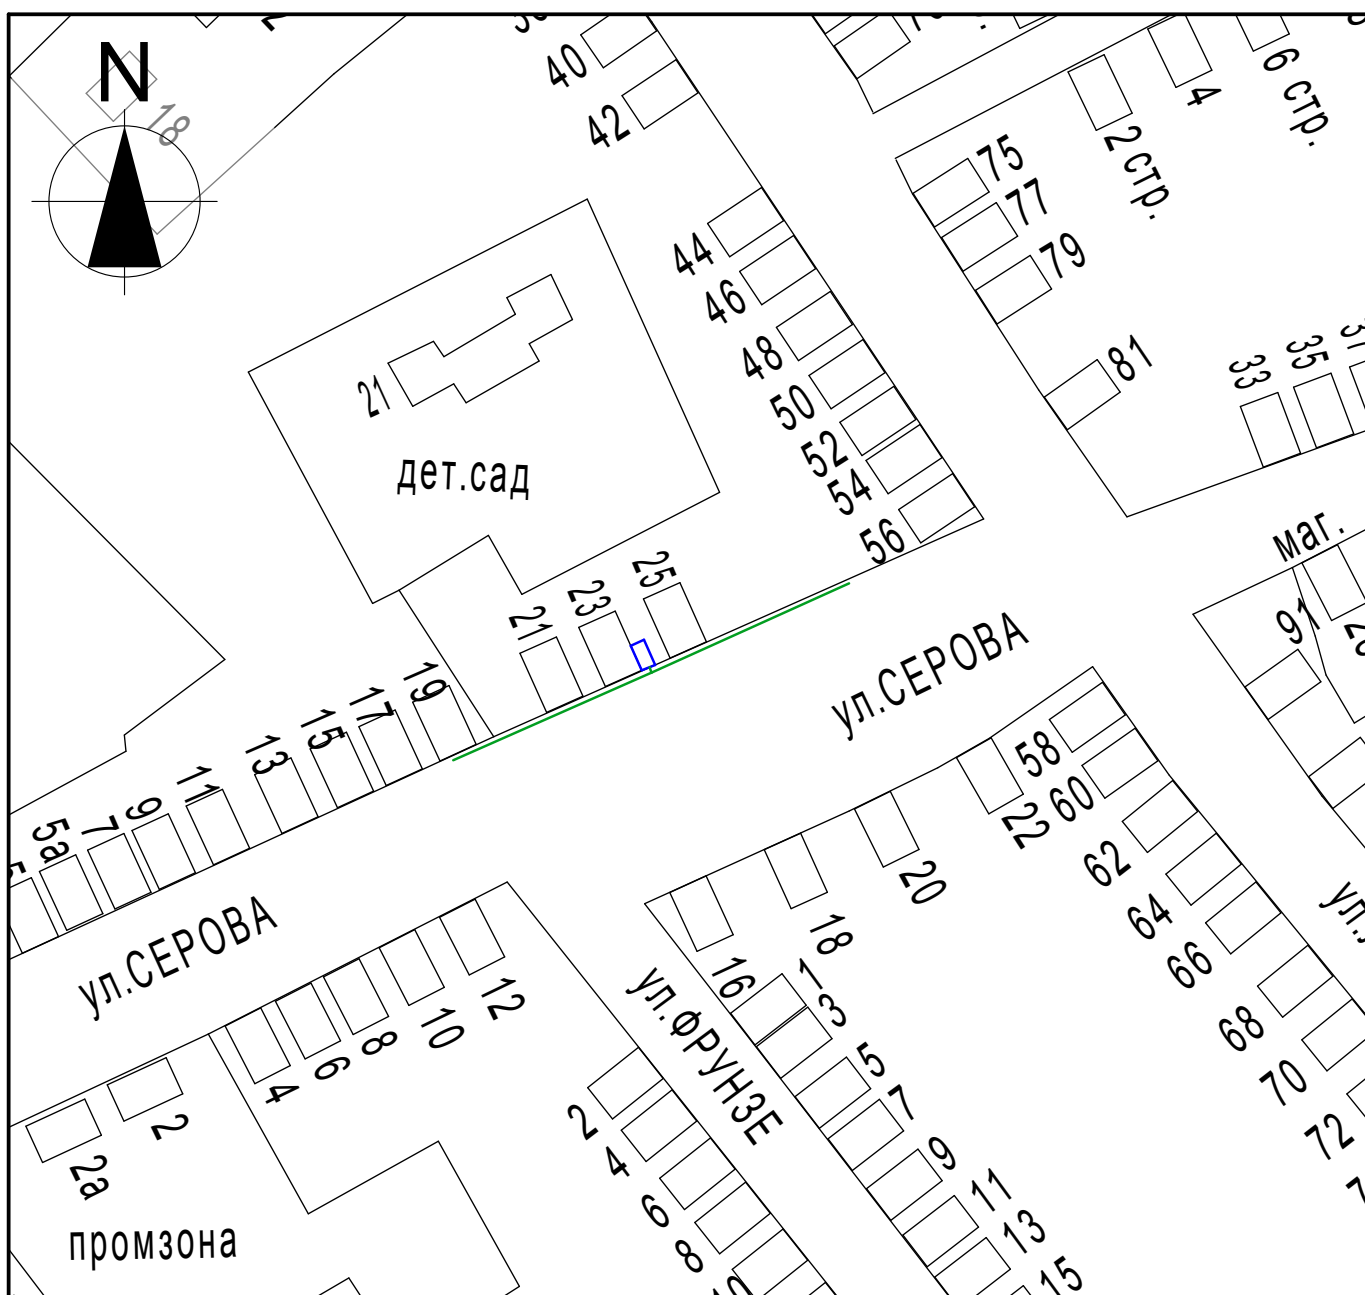

УТВЕРЖДЕНА
решением Совета
Курганинского городского
поселения Курганинского района
от 05.09.2013 года № 382

Схема границ прилегающих территорий для установления запрета на розничную
продажу алкогольной продукции на территории Курганинского городского поселения
Курганинского района
ООО "Наш стоматолог"
г. Курганинск, ул. Серова, 23А

Масштаб 1:2000

- Условные обозначения:
-  - границы обособленной территории
 -  - прилегающая территория
 -  - существующие строения