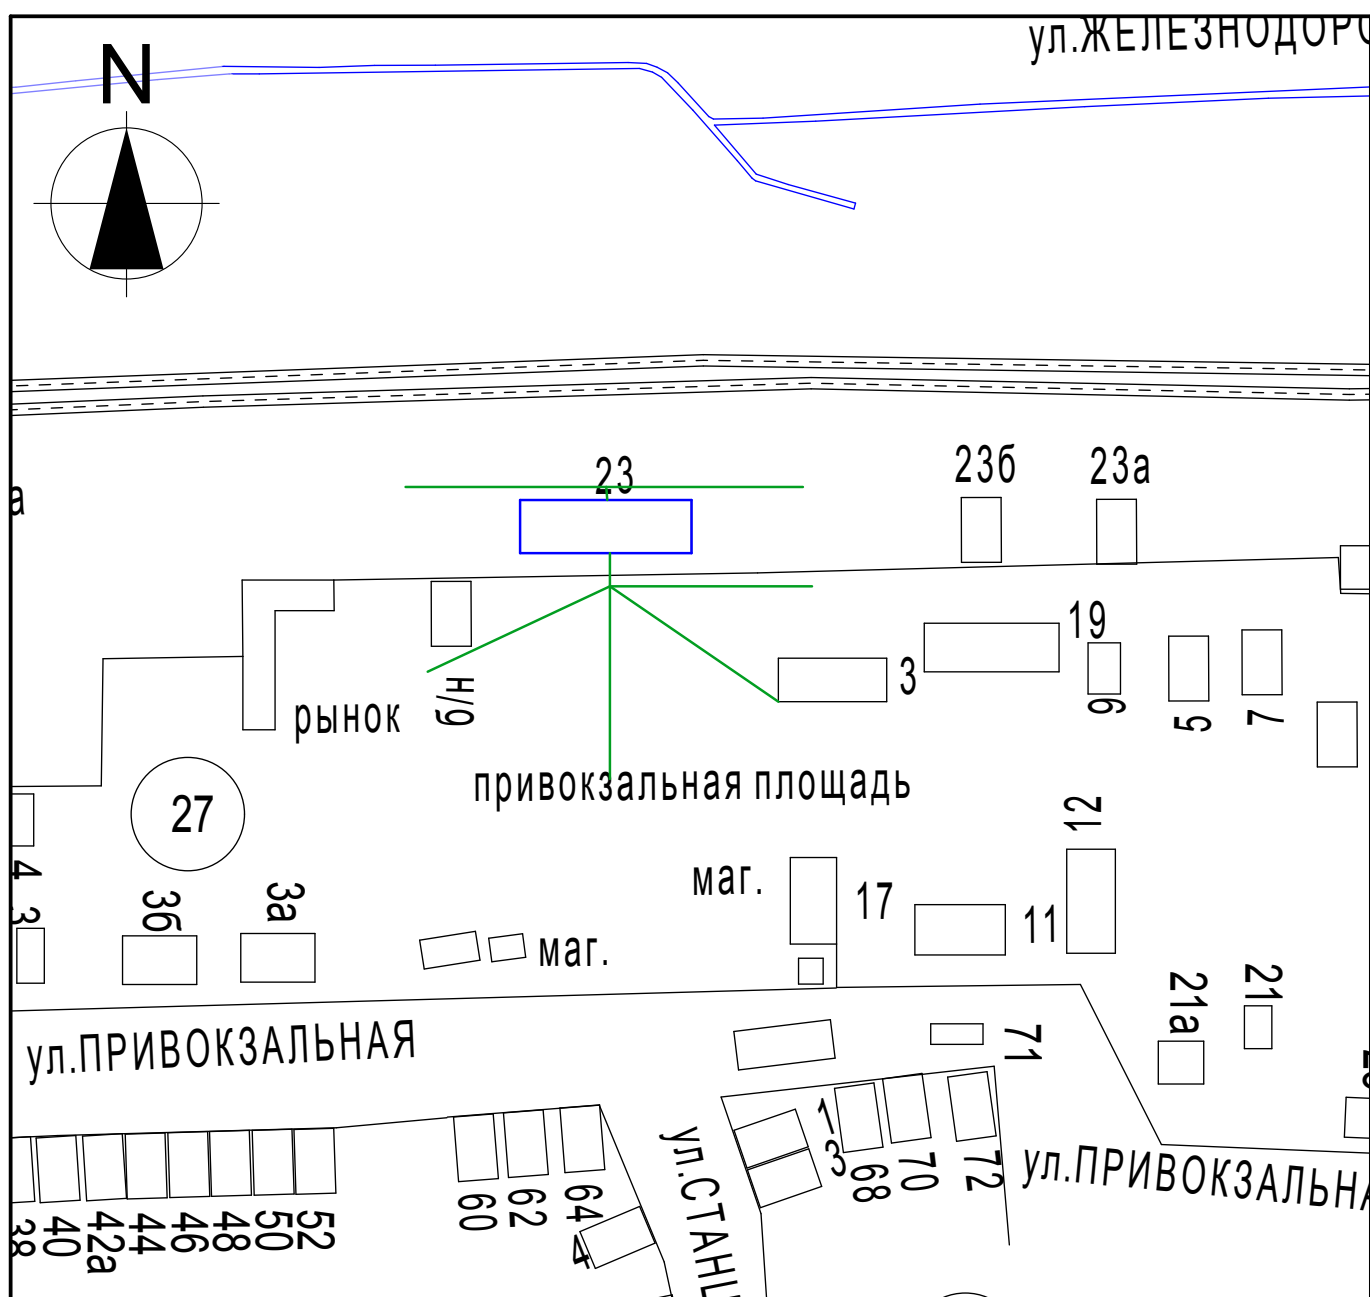

УТВЕРЖДЕНА
решением Совета
Курганинского городского
поселения Курганинского района
от 05.09.2013 года № 382

Схема границ прилегающих территорий для установления запрета на розничную
продажу алкогольной продукции на территории Курганинского городского поселения
Курганинского района
Вокзал "Курганная"
г. Курганинск, ул. Привозальная

Масштаб 1:2000

Условные обозначения:
— границы обособленной территории
— прилегающая территория
44 — существующие строения