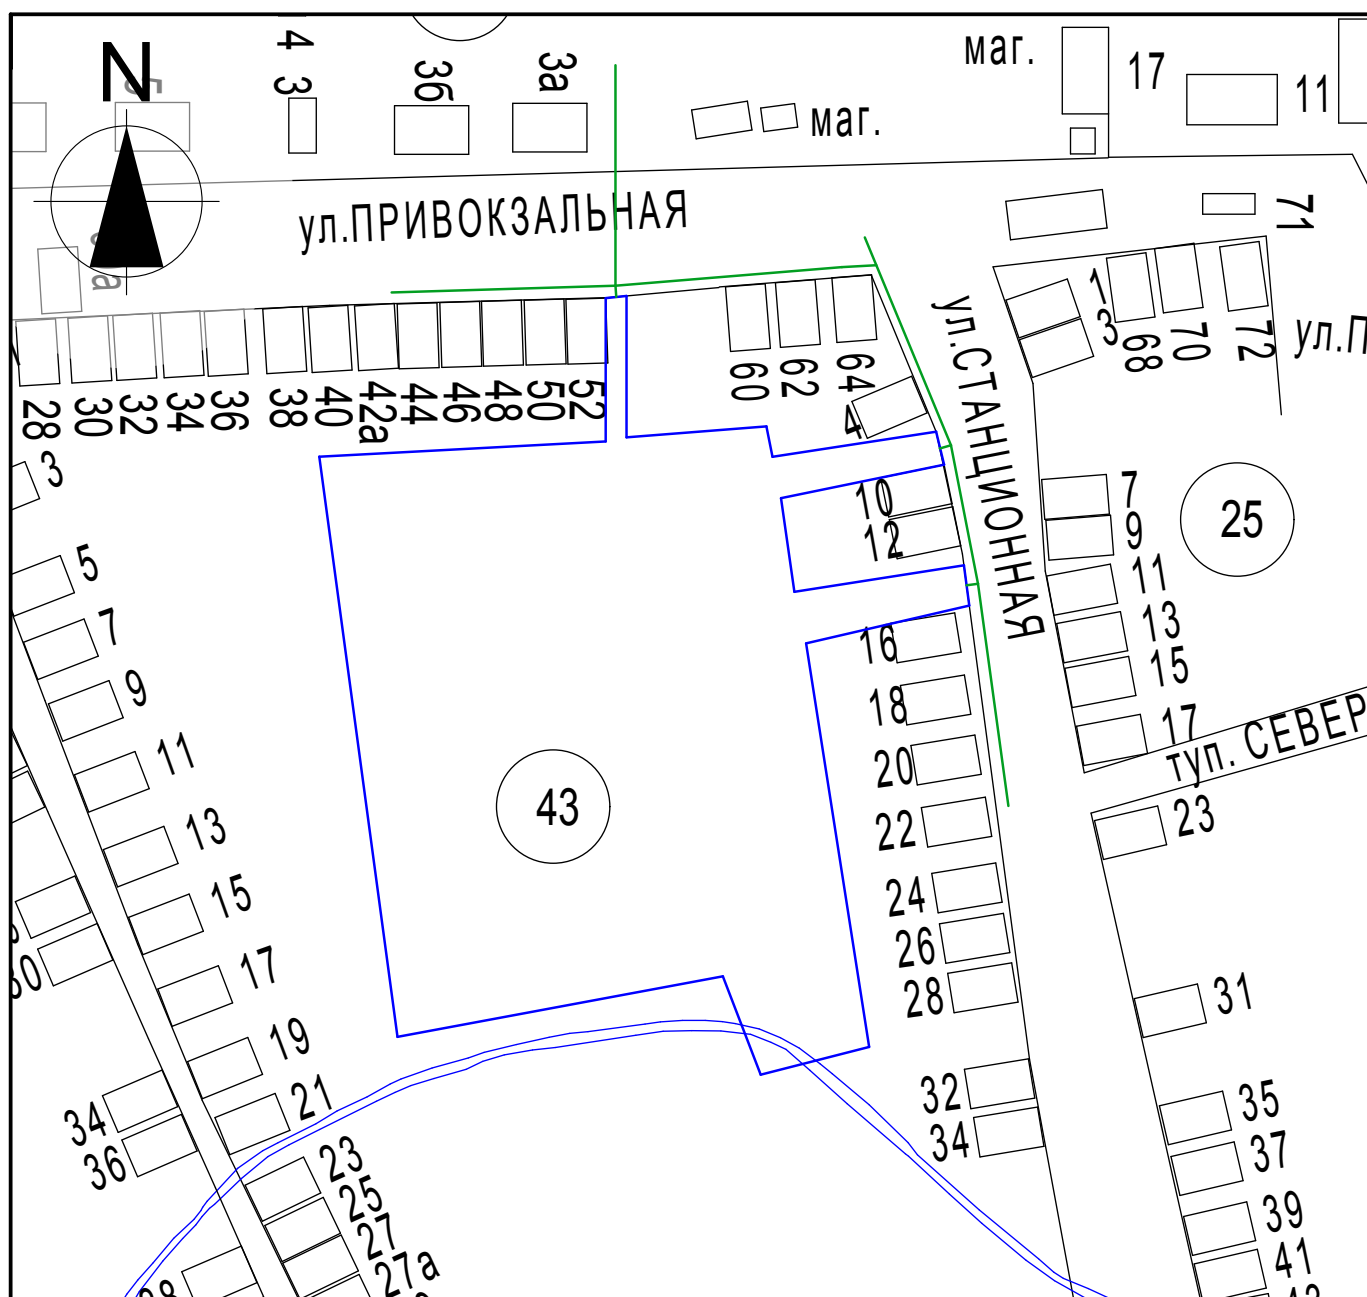

УТВЕРЖДЕНА
решением Совета
Курганинского городского
поселения Курганинского района
от 05.09.2013 года № 382

Схема границ прилегающих территорий для установления запрета на розничную
продажу алкогольной продукции на территории Курганинского городского поселения
Курганинского района
Курганинское МУП "Рынок"
г. Курганинск, ул. Станционная, 8

Масштаб 1:2000

- Условные обозначения:
-  - границы обособленной территории
 -  - прилегающая территория
 -  - существующие строения