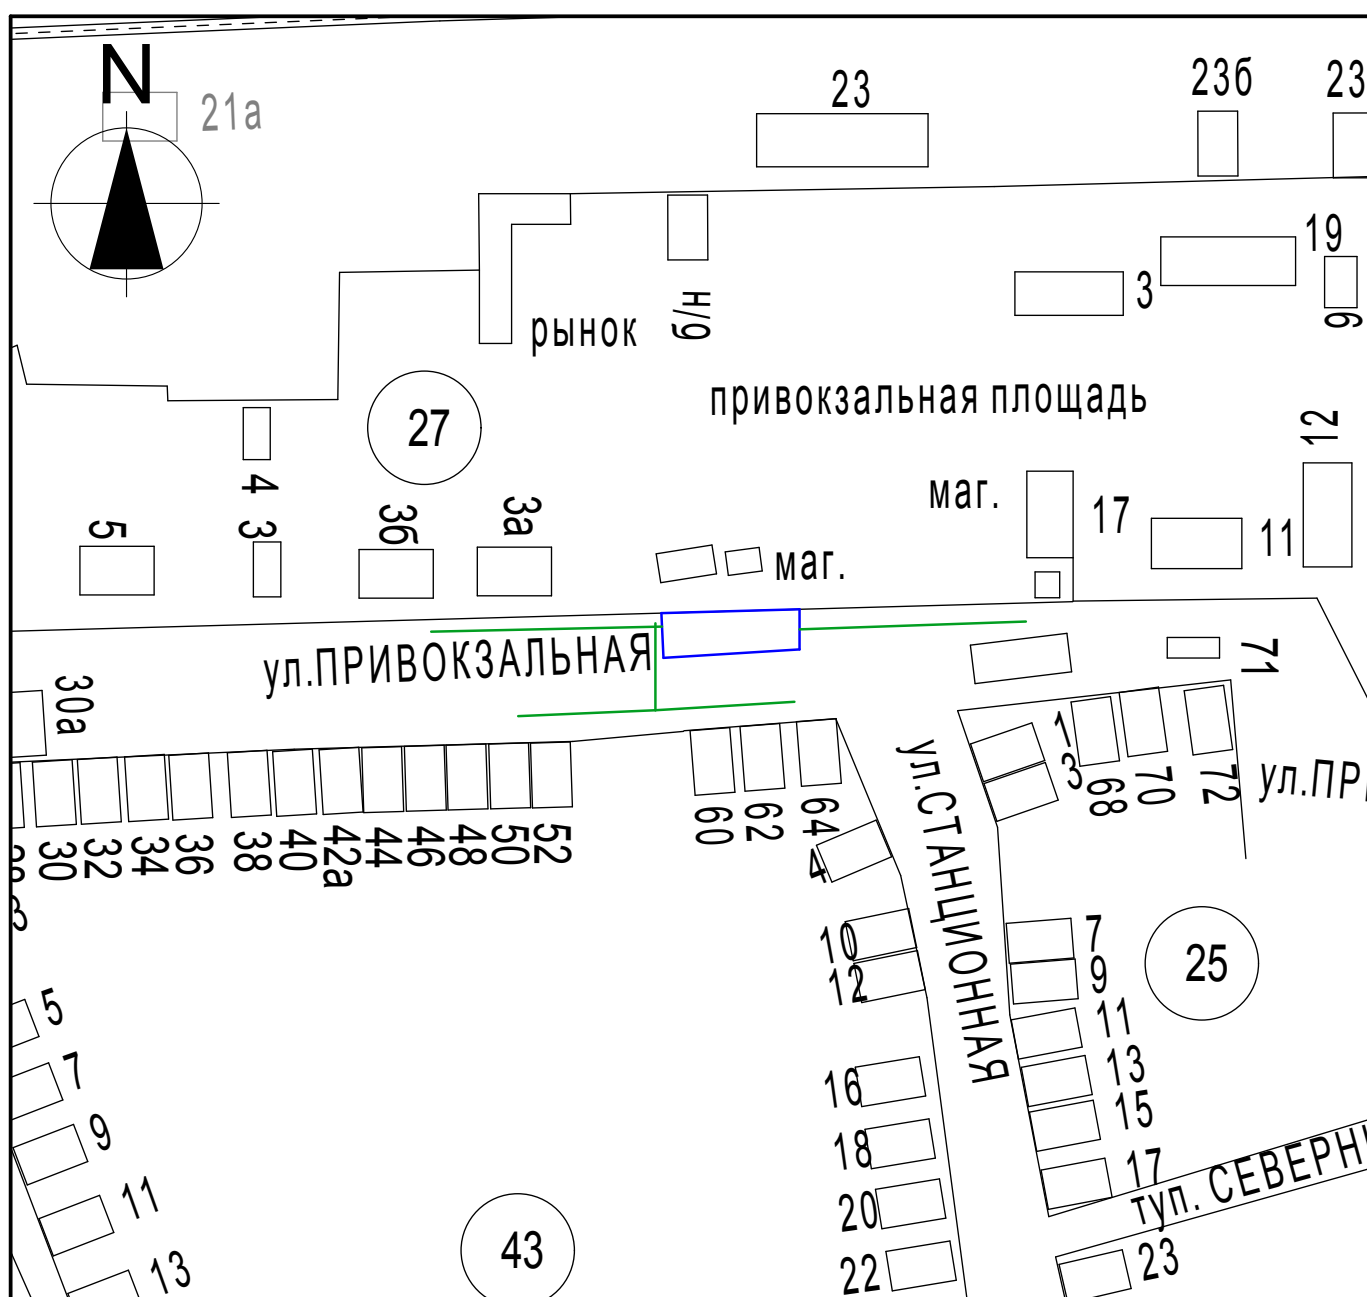

УТВЕРЖДЕНА
решением Совета
Курганинского городского
поселения Курганинского района
от 05.09.2013 года № 382

Схема границ прилегающих территорий для установления запрета на розничную
продажу алкогольной продукции на территории Курганинского городского поселения
Курганинского района
Курганинское МУП "Рынок"
г. Курганинск, ул. Привокзальная, 23Ж

Масштаб 1:2000

- Условные обозначения:
-  - границы обособленной территории
 -  - прилегающая территория
 -  - существующие строения