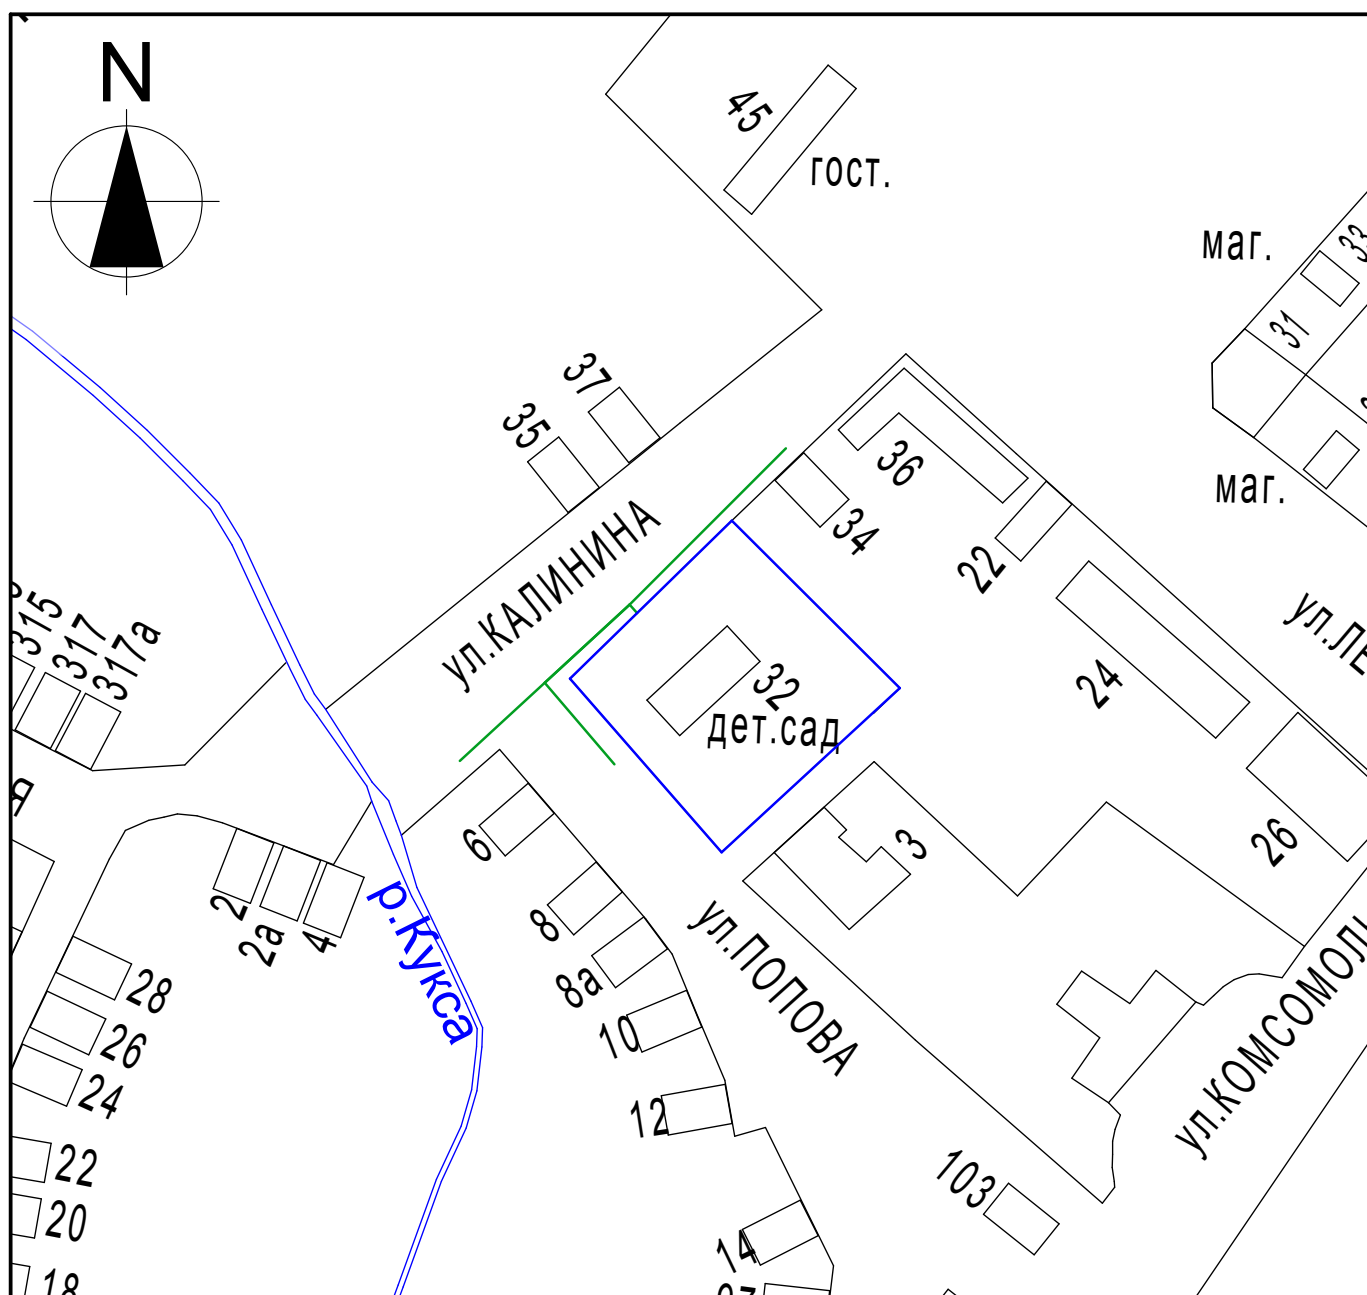

ПРИЛОЖЕНИЕ № 7

УТВЕРЖДЕНА
решением Совета
Курганинского городского
поселения Курганинского района
от 05.09.2013 года № 382

Схема границ прилегающих территорий для установления запрета на розничную
продажу алкогольной продукции на территории Курганинского городского поселения
Курганинского района

МАДОУ Центр развития ребенка - детский сад № 7
г.Курганинск, ул. Калинина, 32

Масштаб 1:2000

- Условные обозначения:
-  - границы обособленной территории
 -  - прилегающая территория
 -  - существующие строения