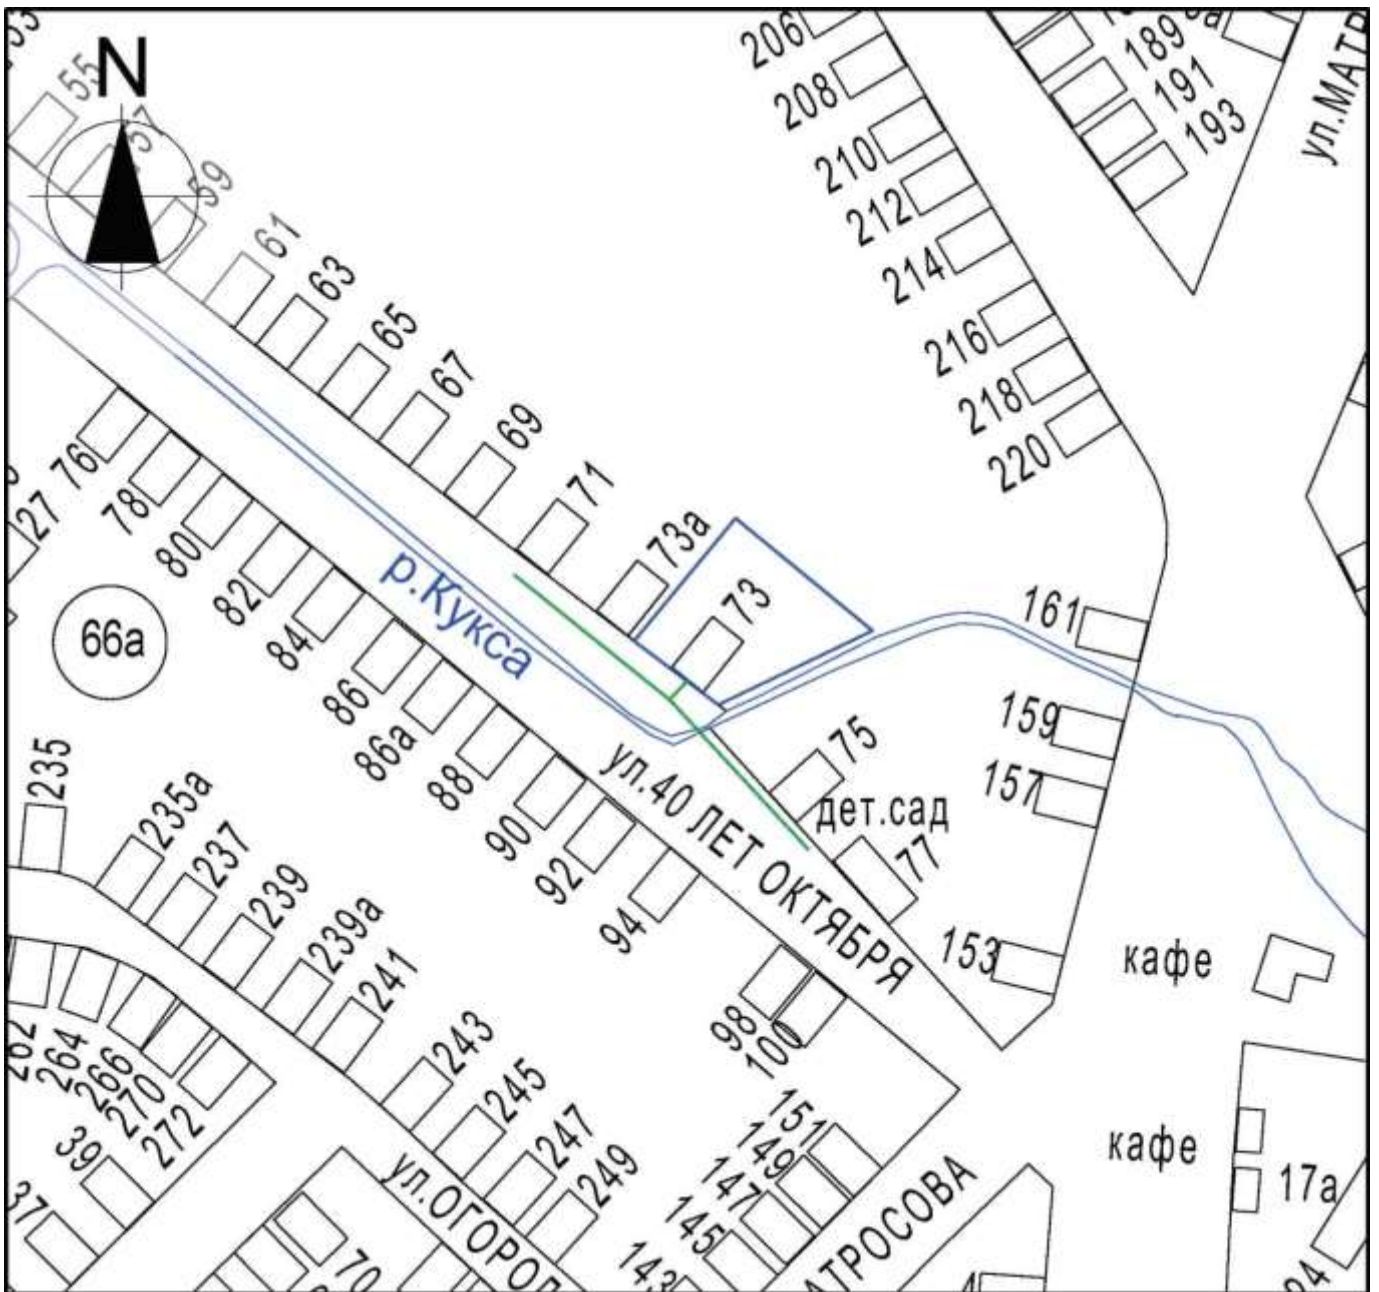

Схема границ прилегающих территорий для установления запрета на розничную продажу алкогольной продукции на территории Курганинского городского поселения

Курганинского района МАДОУ детский сад комбинированного вида № 35  
г. Курганинск, ул. 40 лет Октября, 73

Масштаб 1:2000

Условные обозначения:

----- - границы обособленной территории

----- - прилегающая территория

[44] - существующие строения