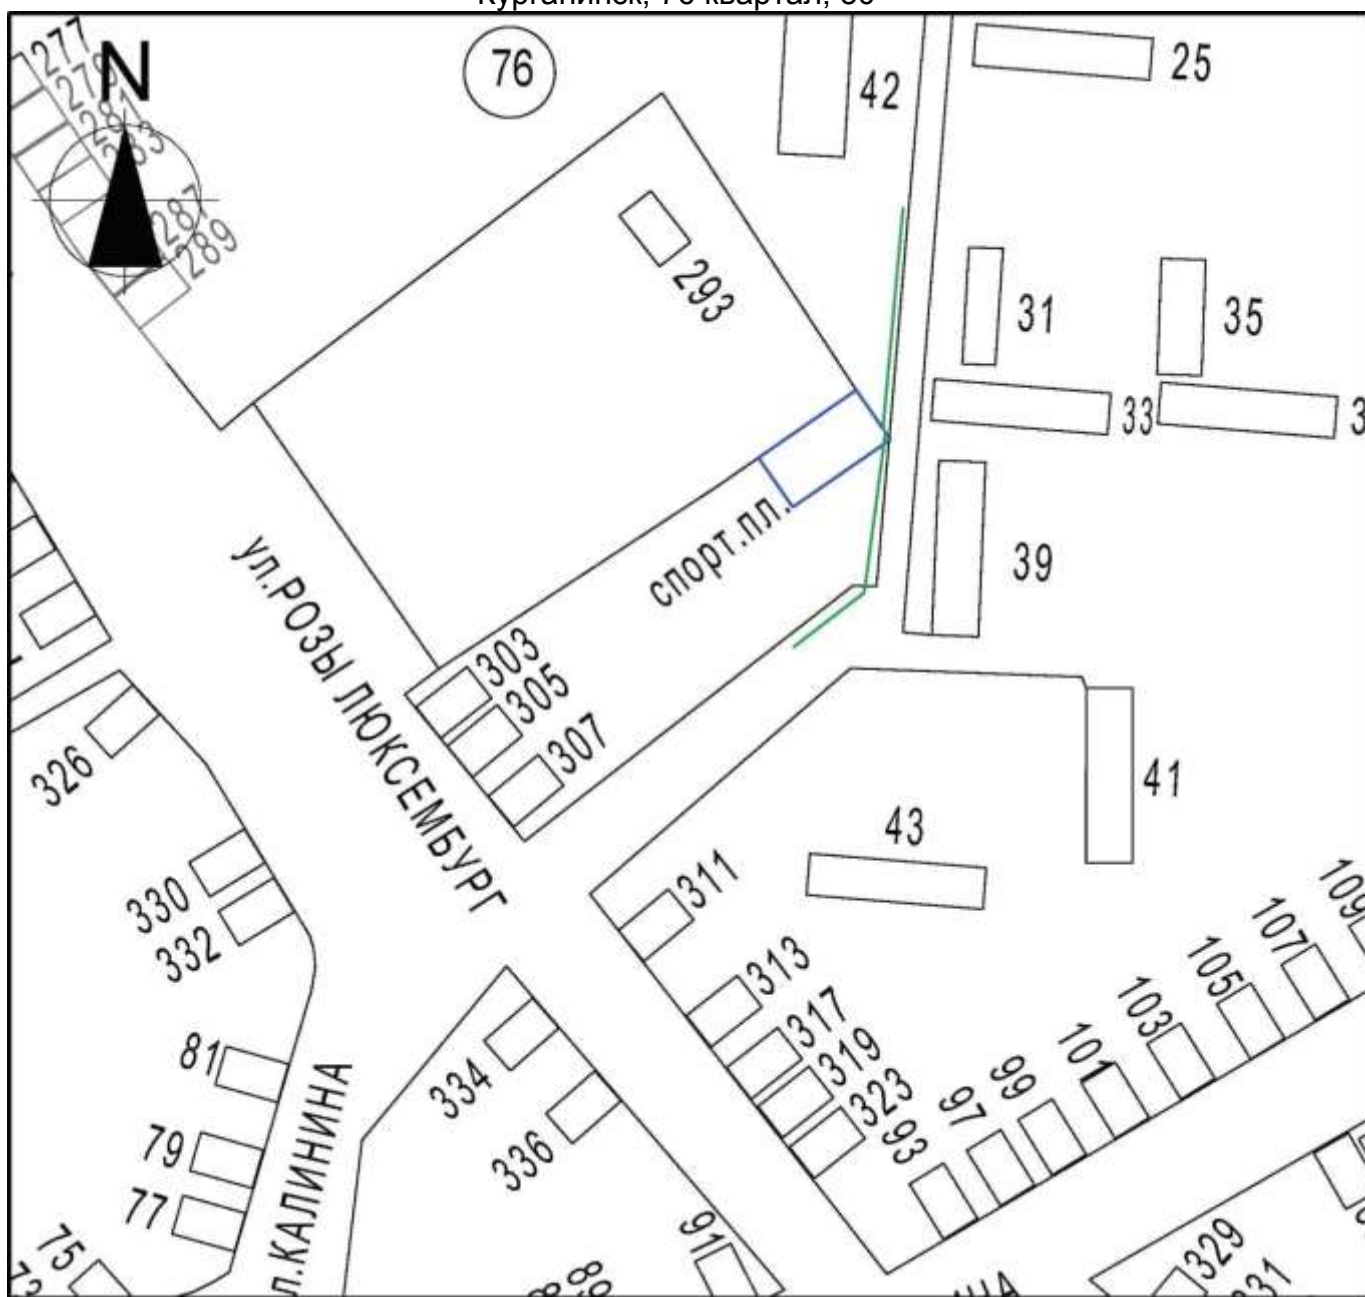

Схема границ прилегающих территорий для установления запрета на розничную
продажу алкогольной продукции на территории Курганинского городского поселения
Курганинского района
Спортивная площадка г.
Курганинск, 76 квартал, 50

Масштаб 1:2000

Условные обозначения:
 - - - - - границы обособленной территории
 - - - - - прилегающая территория
 [44] - существующие строения