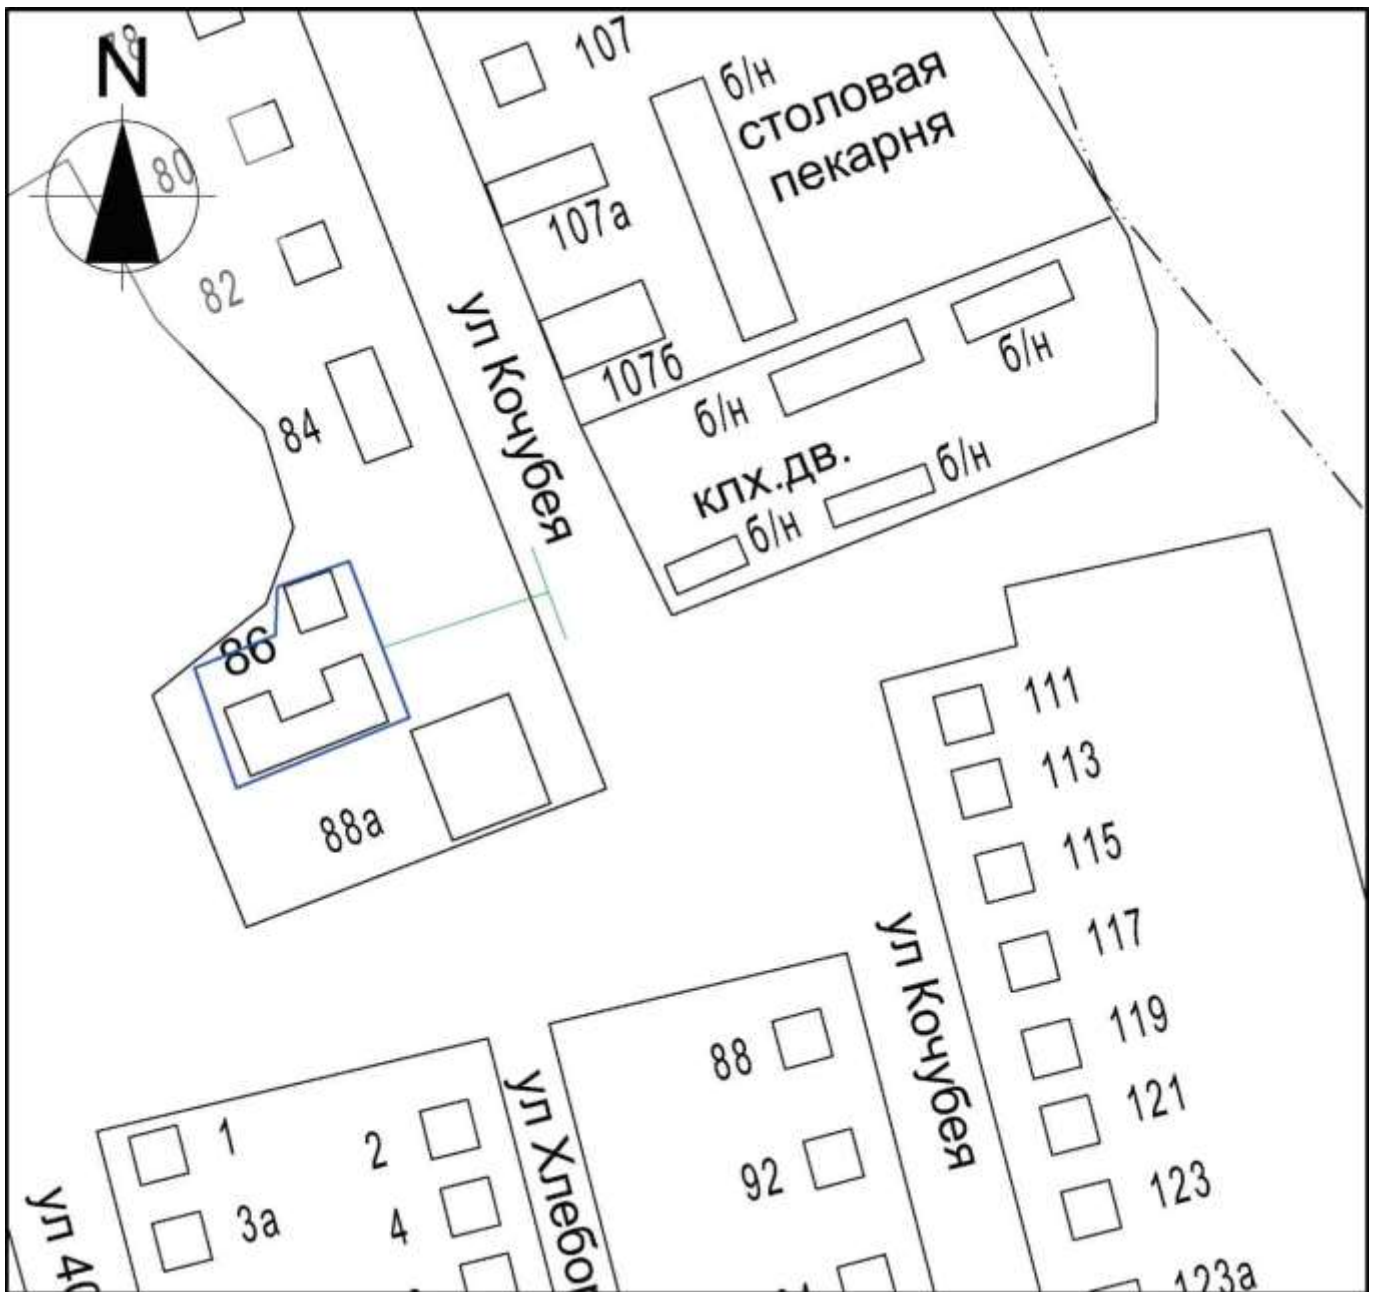

Схема границ прилегающих территорий для установления запрета на розничную продажу  
алкогольной продукции на территории Курганинского городского поселения  
Курганинского района МБДОУ  
детский сад № 2 х. Красное Поле,  
ул. Кочубея, 86

Масштаб 1:2000

Условные обозначения:

- - границы обособленной территории
- - прилегающая территория
- 44 - существующие строения