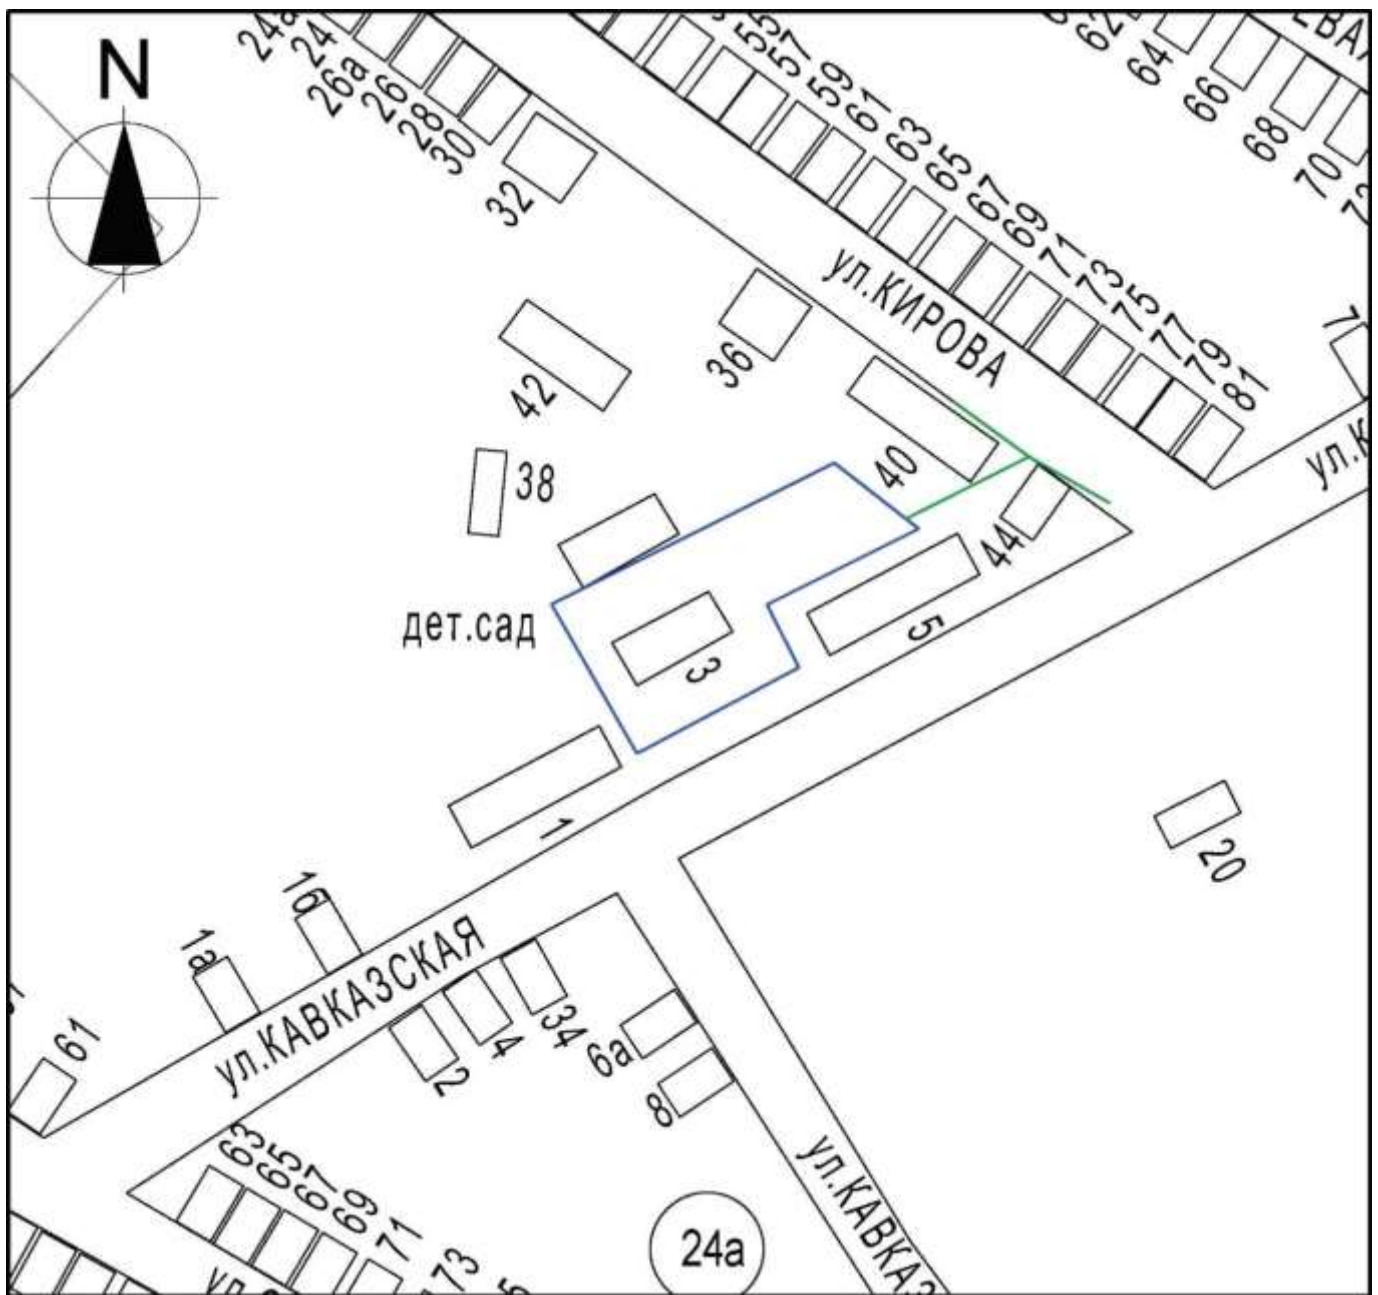

Схема границ прилегающих территорий для установления запрета на розничную продажу
алкогольной продукции на территории Курганинского городского поселения
Курганинского района МАДОУ детский сад
комбинированного вида №5 г.Курганинск, ул.
Кавказская, 3

Масштаб 1:2000

Условные обозначения:
- - - - - границы обособленной территории
- - - - - прилегающая территория

144 - существующие строения