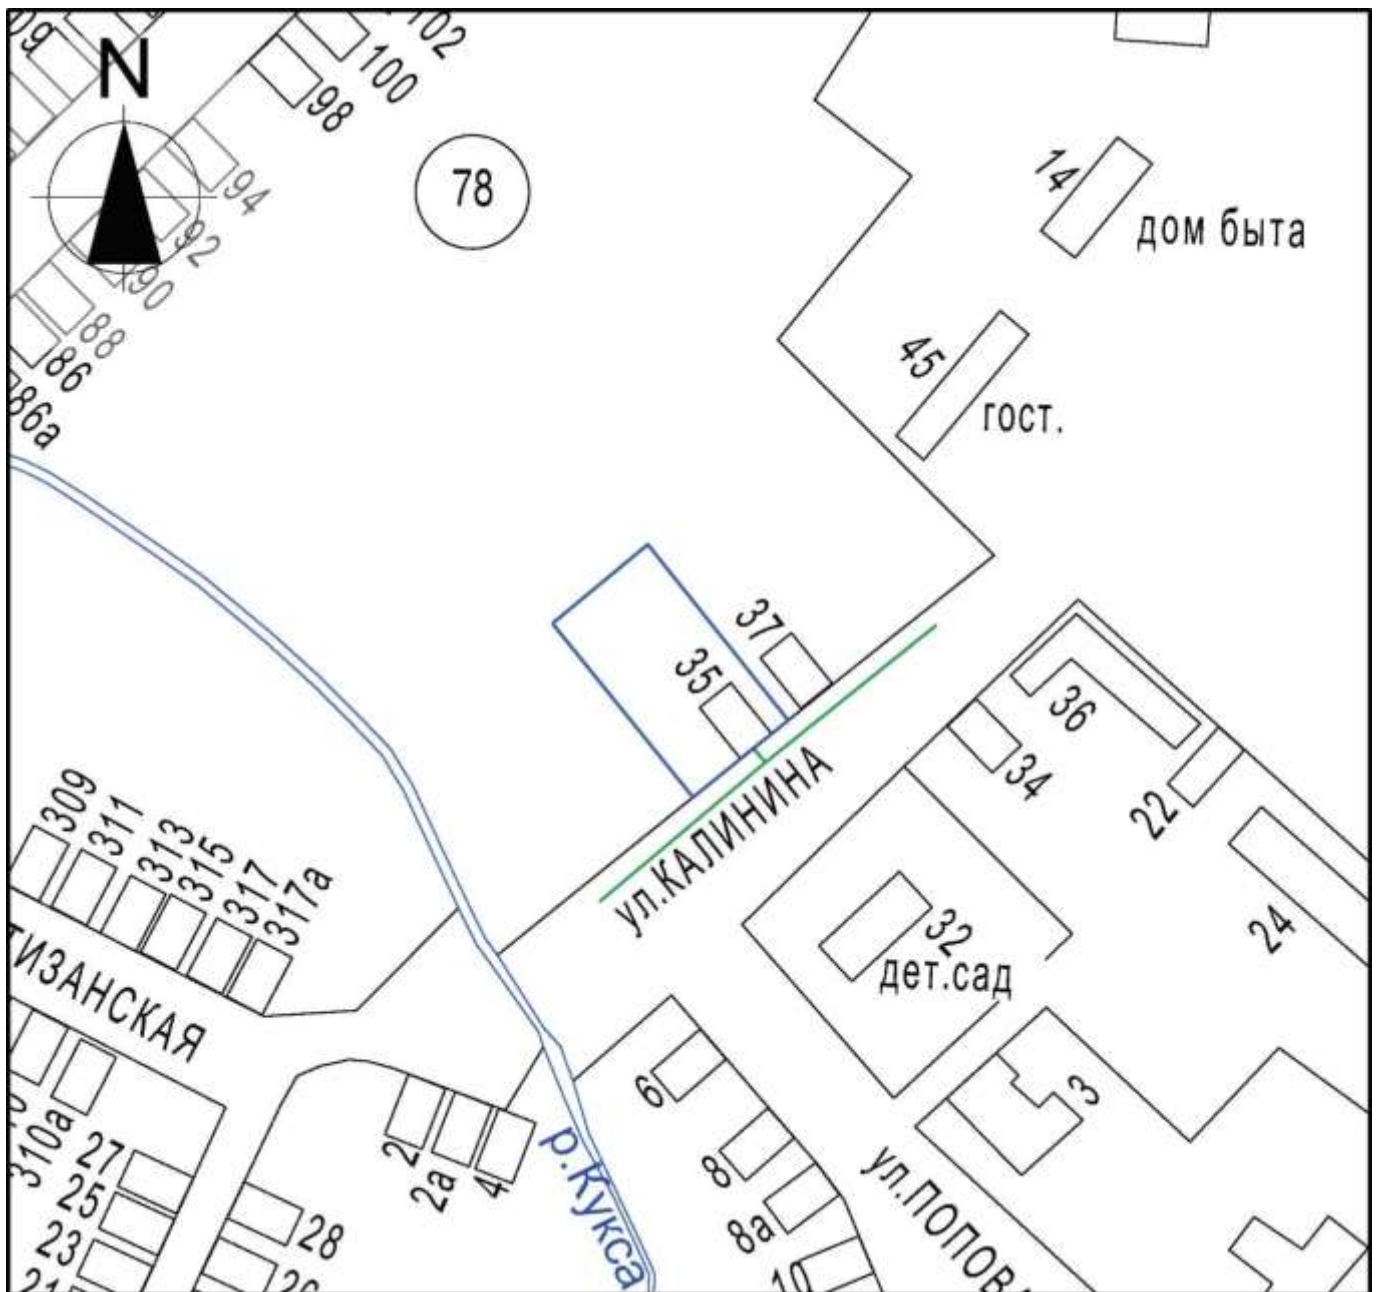

Схема границ прилегающих территорий для установления запрета на розничную продажу
алкогольной продукции на территории Курганинского городского поселения
Курганинского района ЧОУ
КТУИС г.Курганинск, ул.
Калинина, 35

Масштаб 1:2000

Условные обозначения:
----- - границы обособленной территории
----- - прилегающая территория
144 - существующие строения