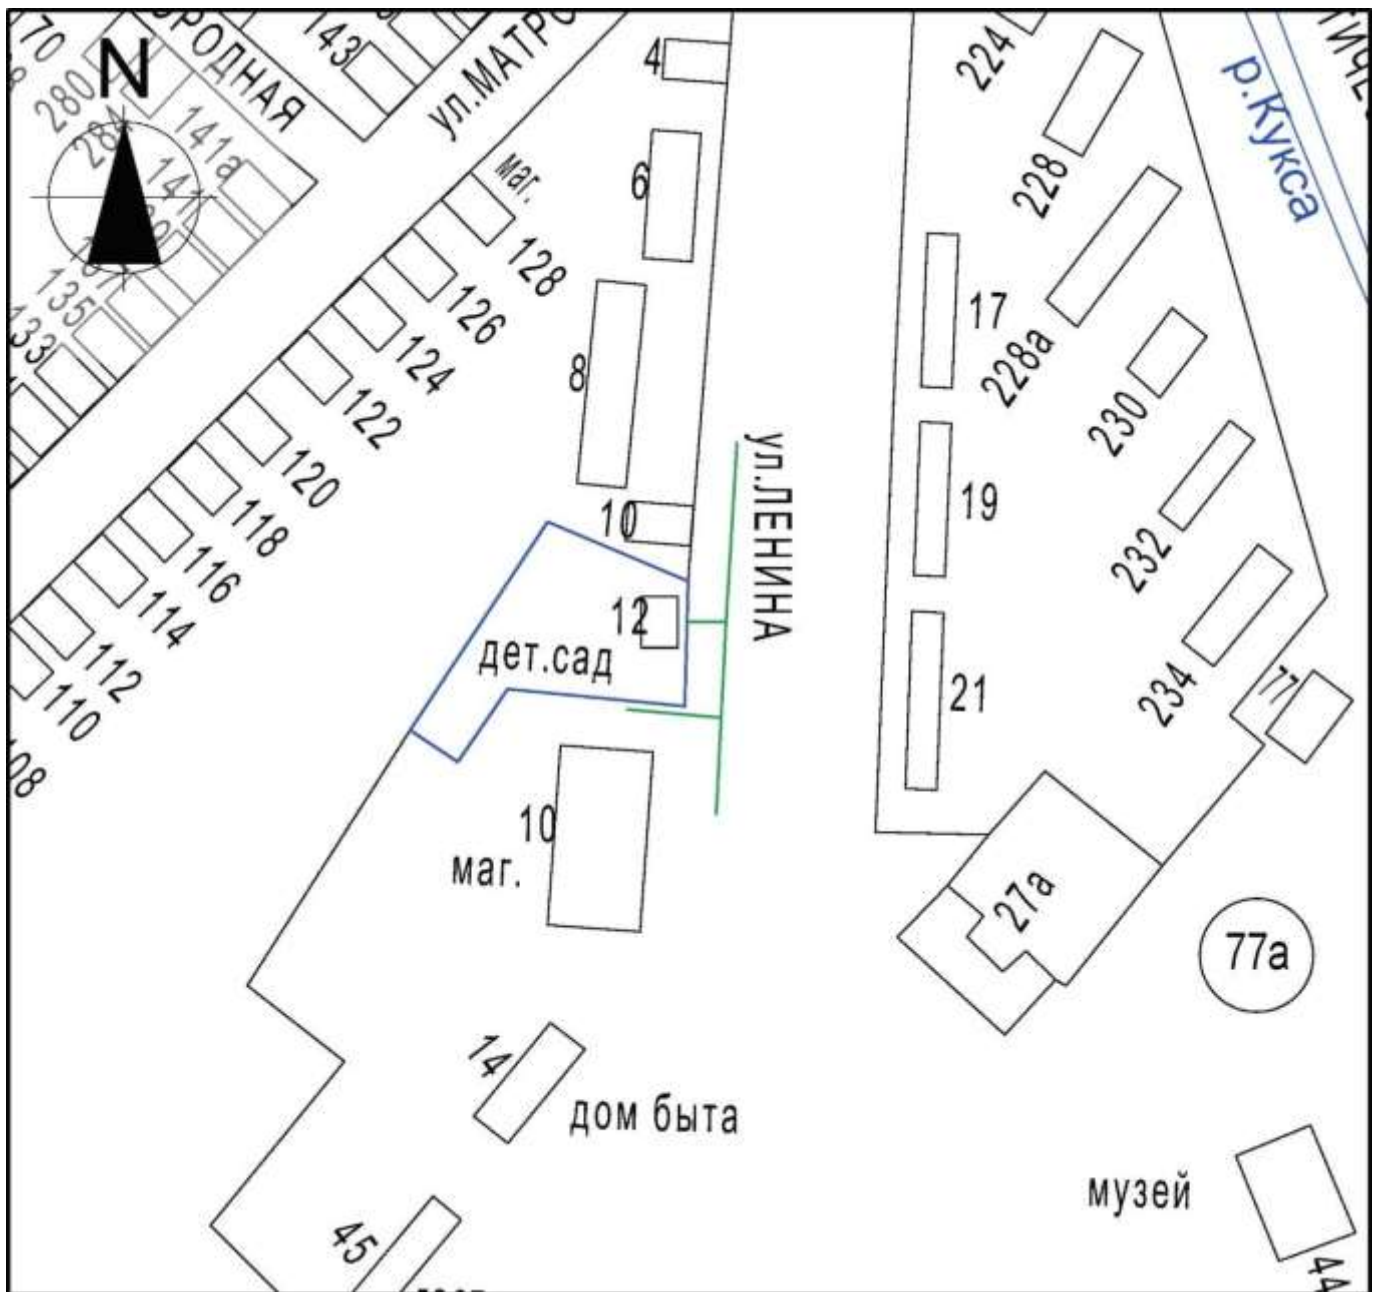

Схема границ прилегающих территорий для установления запрета на розничную продажу  
алкогольной продукции на территории Курганинского городского поселения  
Курганинского района МБДОУ детский сад  
компенсирующего типа №1 г.Курганинск, ул.  
Ленина, 12

Масштаб 1:2000

Условные обозначения:

- - границы обособленной территории
- - прилегающая территория
- [44]** - существующие строения