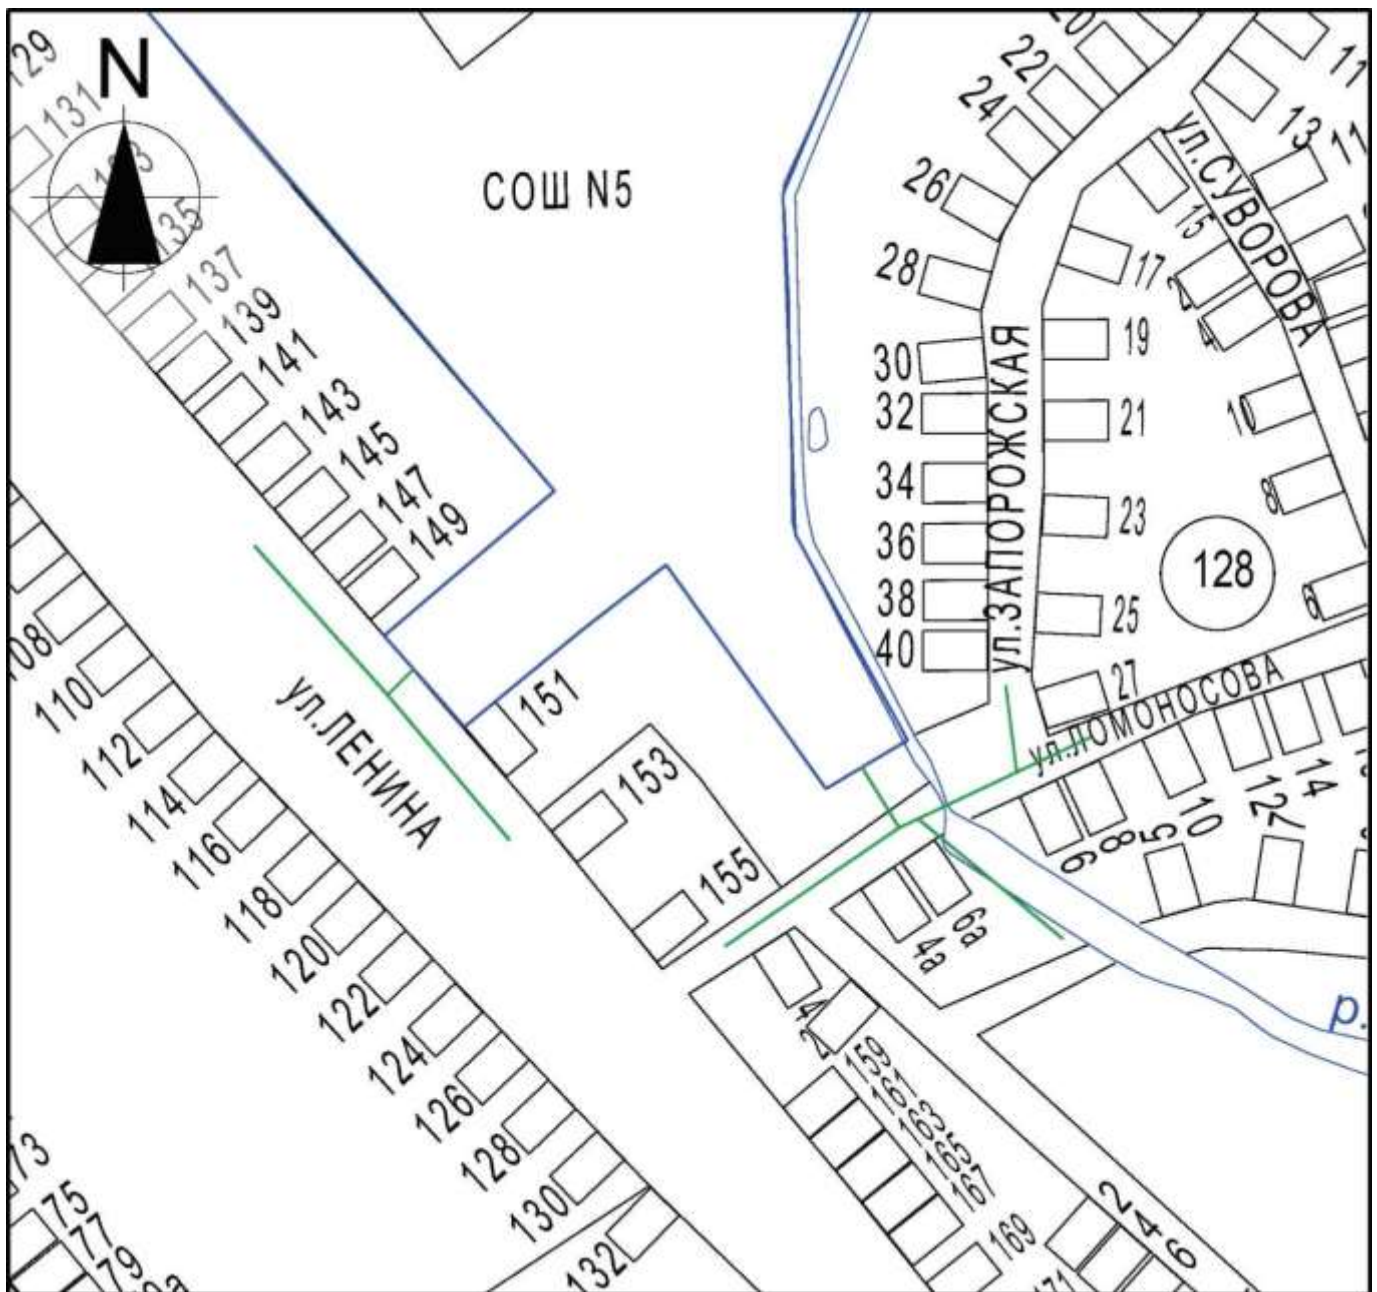

Схема границ прилегающих территорий для установления запрета на розничную продажу  
алкогольной продукции на территории Курганинского городского поселения  
Курганинского района МАОУ  
СОШ № 5 г. Курганинск, ул.  
Ленина, 151

Масштаб 1:2000

Условные обозначения:  
----- - границы обособленной территории  
----- - прилегающая территория  
**[ 44 ]** - существующие строения