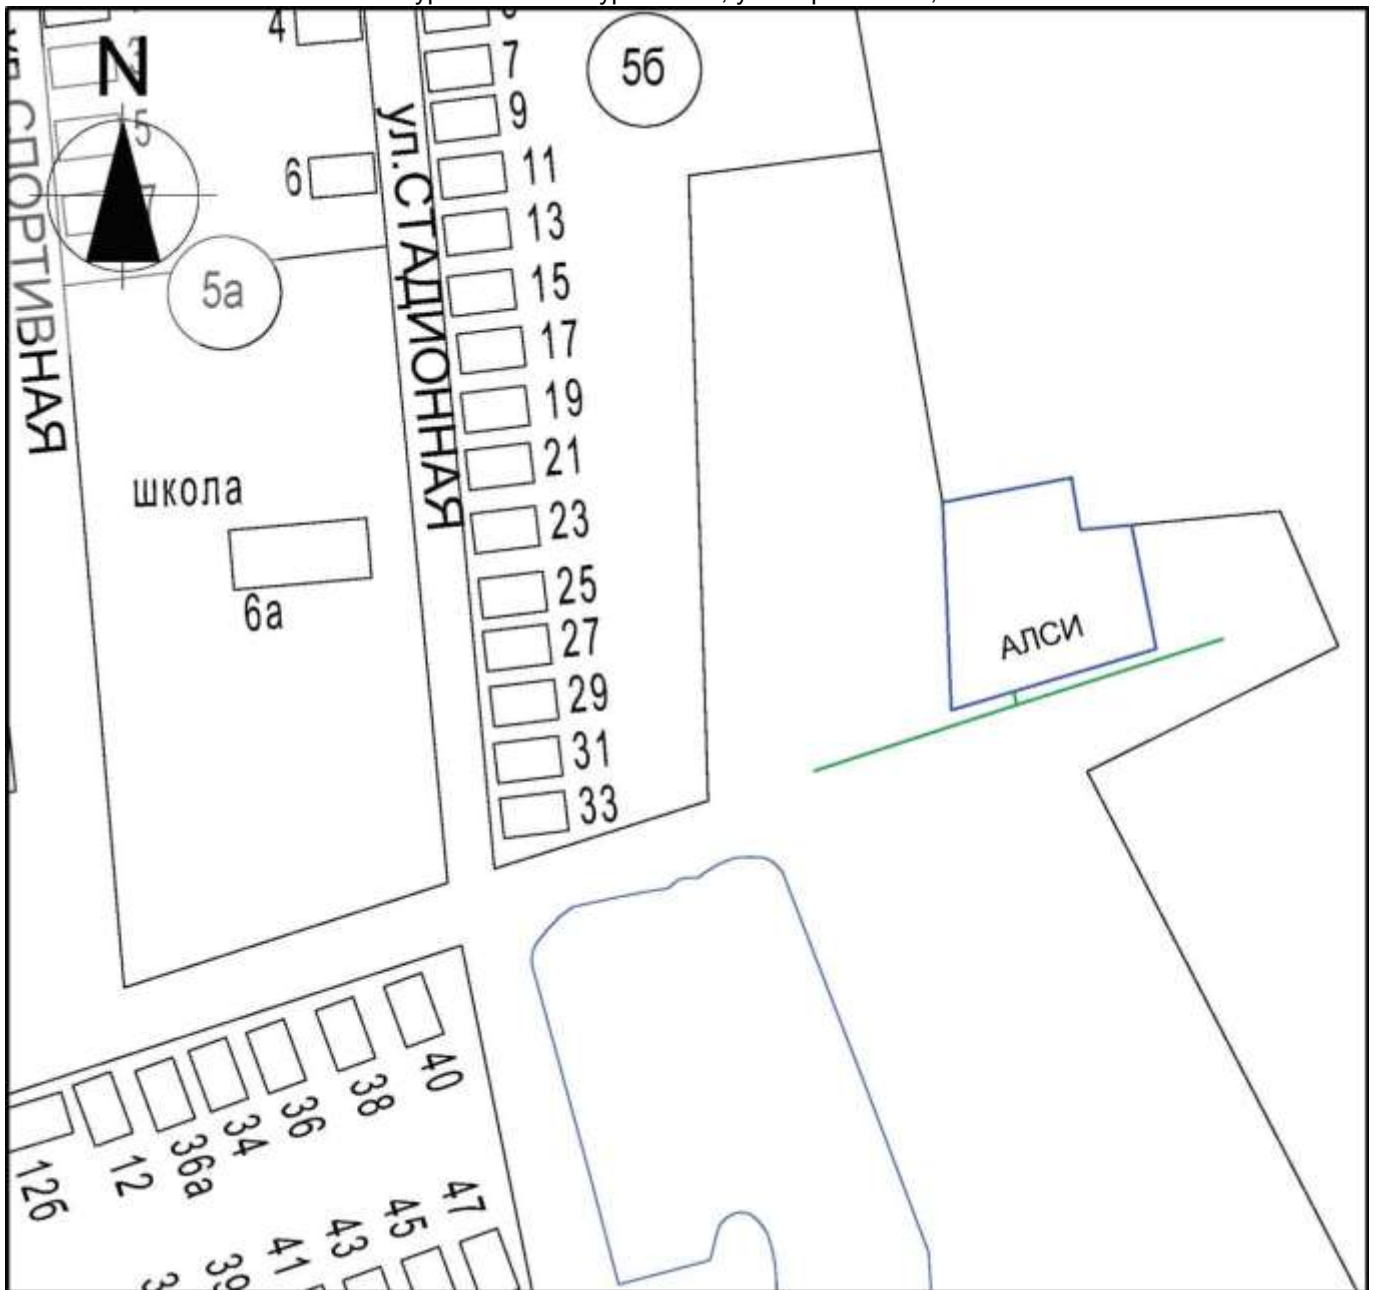

Схема границ прилегающих территорий для установления запрета на розничную продажу алкогольной продукции на территории Курганинского городского поселения Курганинского района

Негосударственное частное образовательное учреждение высшего профессионального образования "Армавирский лингвистический социальный институт" филиал в г. Курганинске г. Курганинск, ул. Лермонтова, 23

Масштаб 1:2000

Условные обозначения:
----- - границы обособленной территории
----- - прилегающая территория
[44] - существующие строения