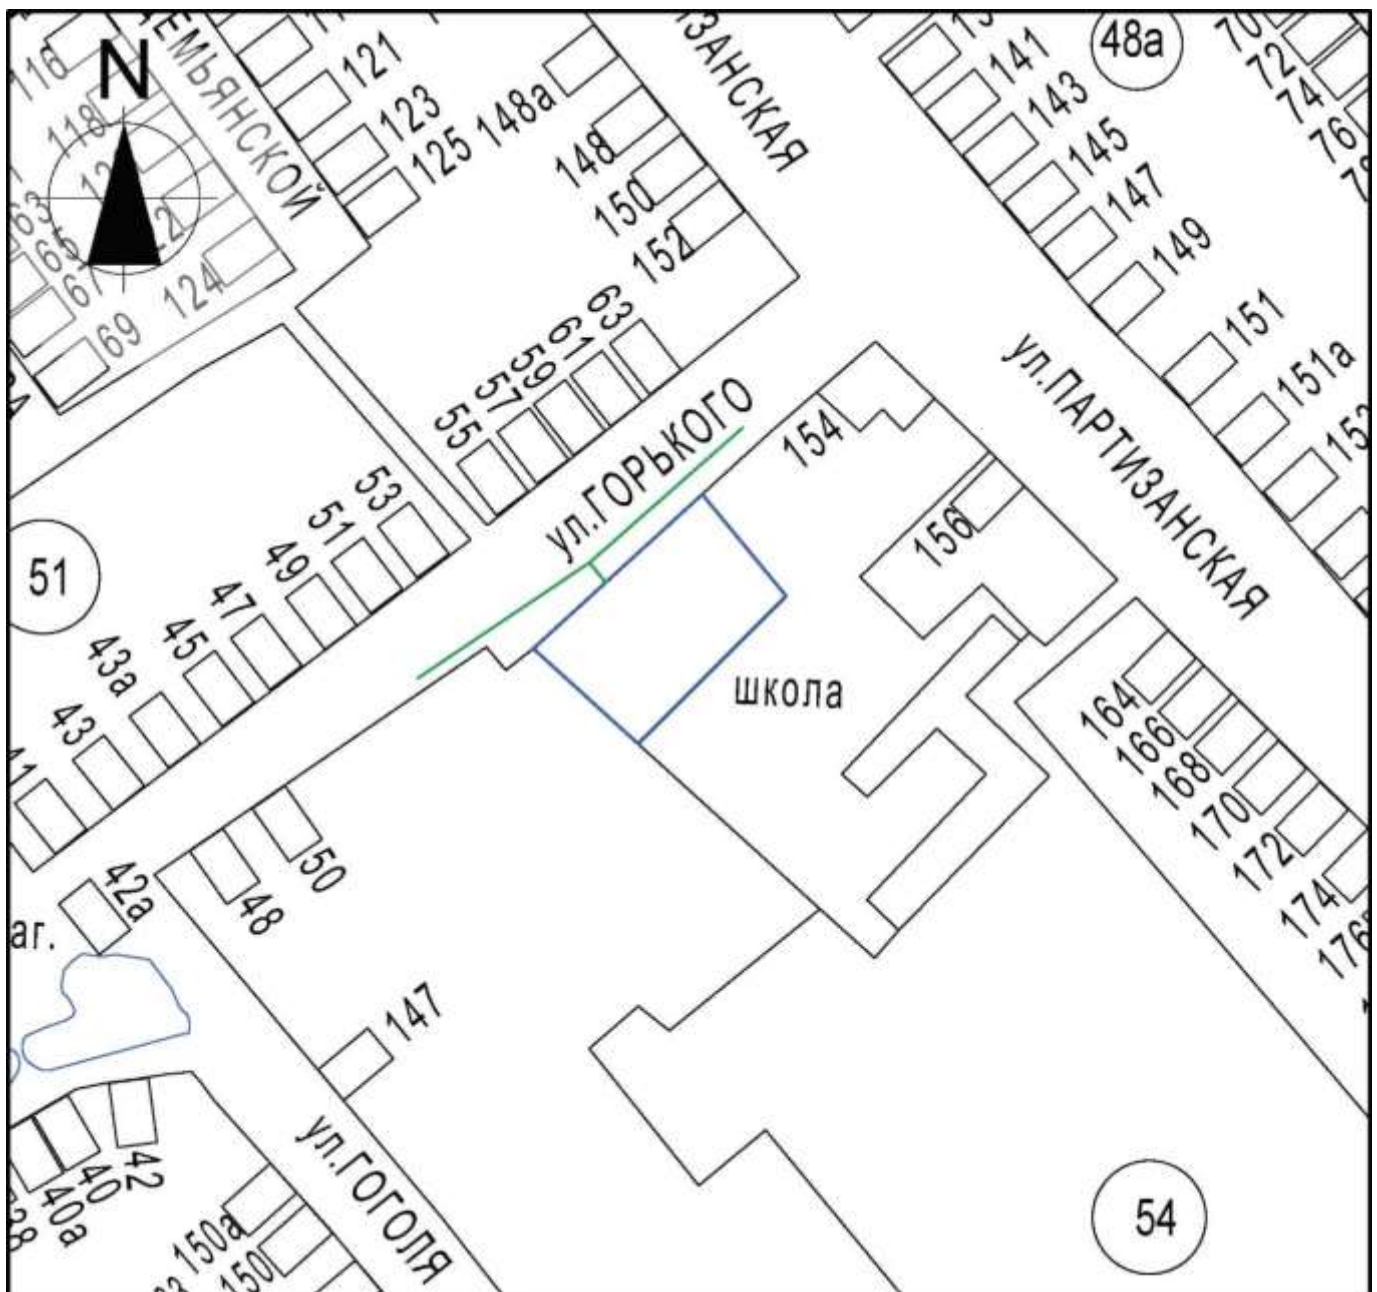

Схема границ прилегающих территорий для установления запрета на розничную продажу  
алкогольной продукции на территории Курганинского городского поселения  
Курганинского района МАДОУ детский сад  
общеразвивающего вида № 12 г. Курганинск, ул.  
М.Горького, 54

Масштаб 1:2000

Условные обозначения:  
- - - - - границы обособленной территории  
- - - - - прилегающая территория  
[44] - существующие строения