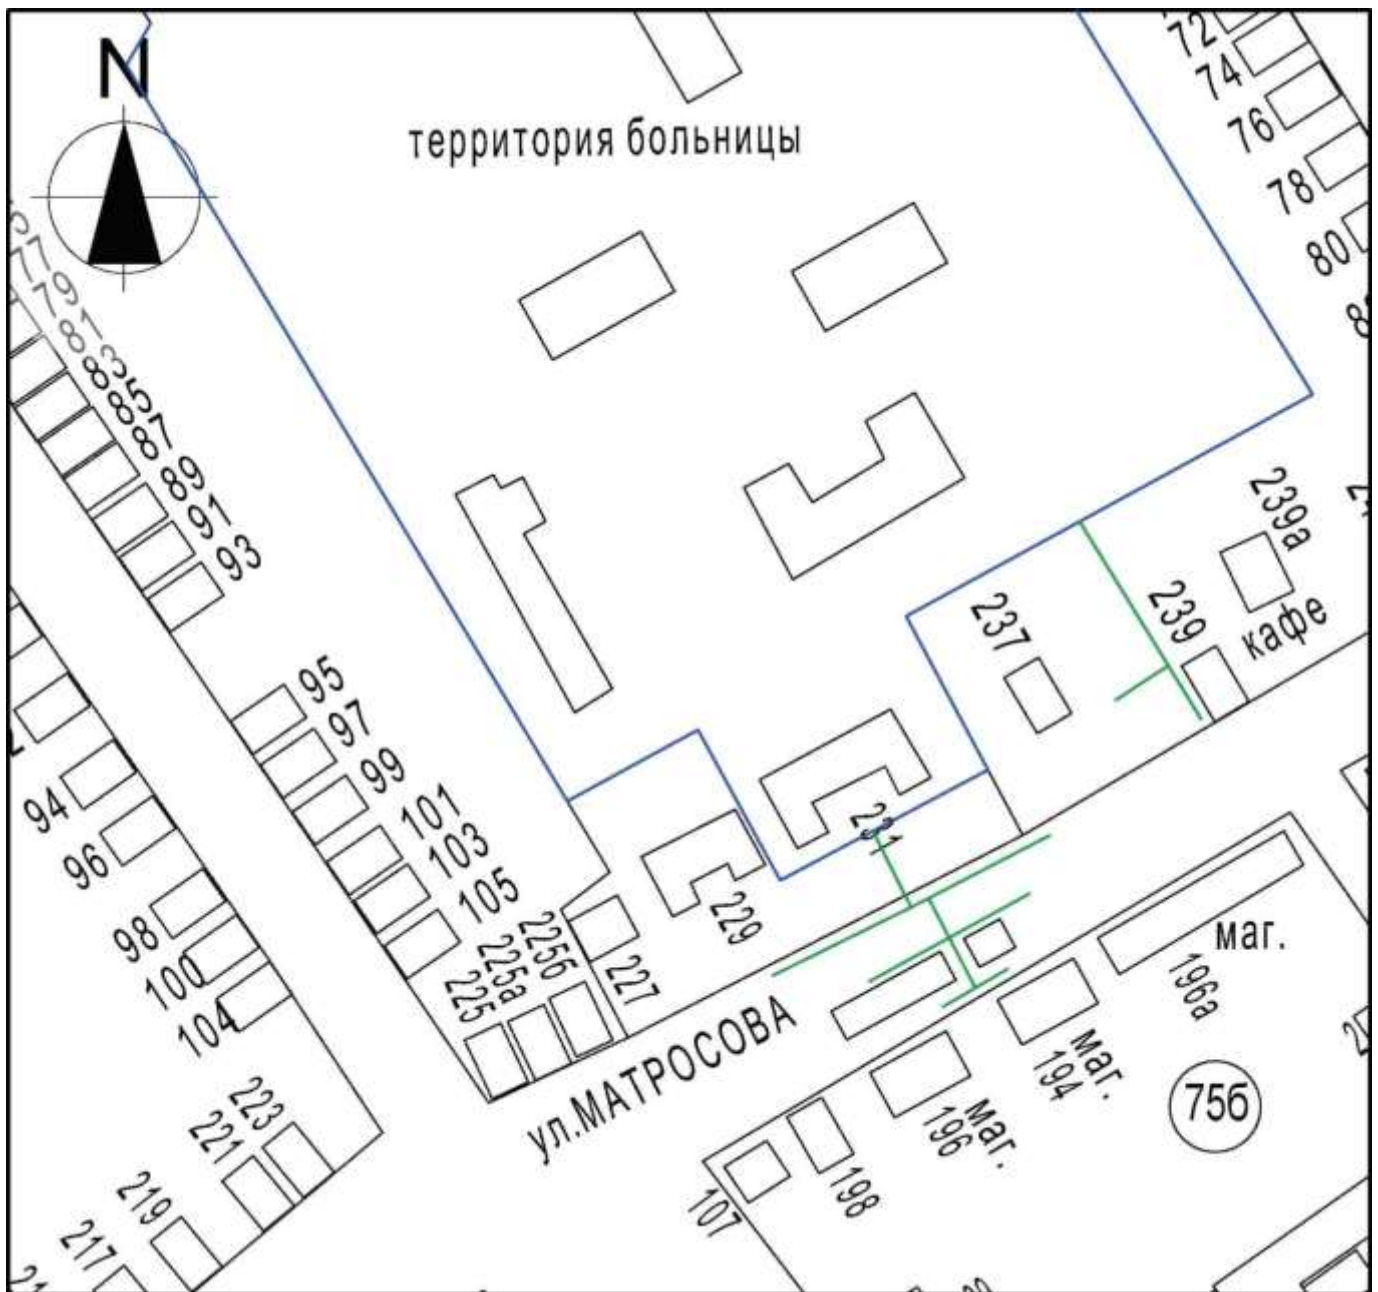

Схема границ прилегающих территорий для установления запрета на розничную продажу
алкогольной продукции на территории Курганинского городского поселения
Курганинского района МБУЗ
"Курганинская ЦРБ" г. Курганинск,
ул. Матросова, 231

Масштаб 1:2000

Условные обозначения:
----- - границы обособленной территории
----- - прилегающая территория
[44] - существующие строения