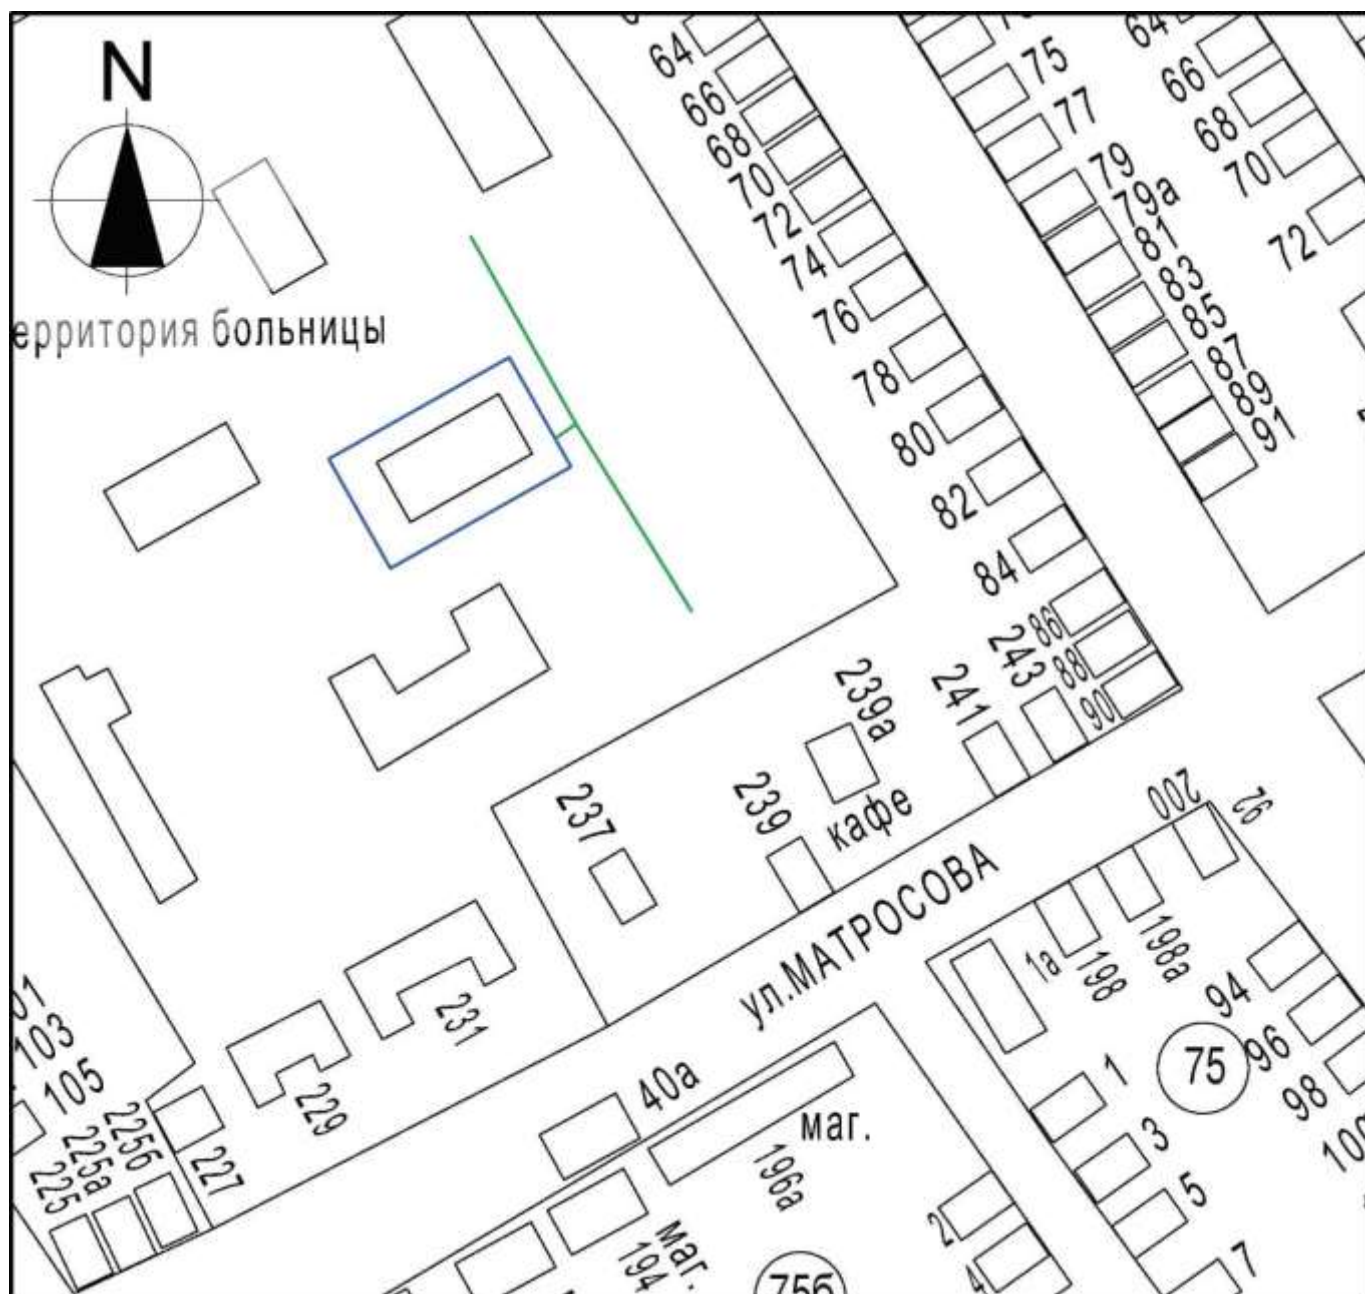

Схема границ прилегающих территорий для установления запрета на розничную продажу
алкогольной продукции на территории Курганинского городского поселения
Курганинского района ГБУЗ "Противотуберкулезный
диспансер № 8" департамента здравоохранения
Краснодарского края г.
Курганинск, ул. Матросова, 231А

Масштаб 1:2000

Условные обозначения:
----- - границы обособленной территории
----- - прилегающая территория
[44] - существующие строения