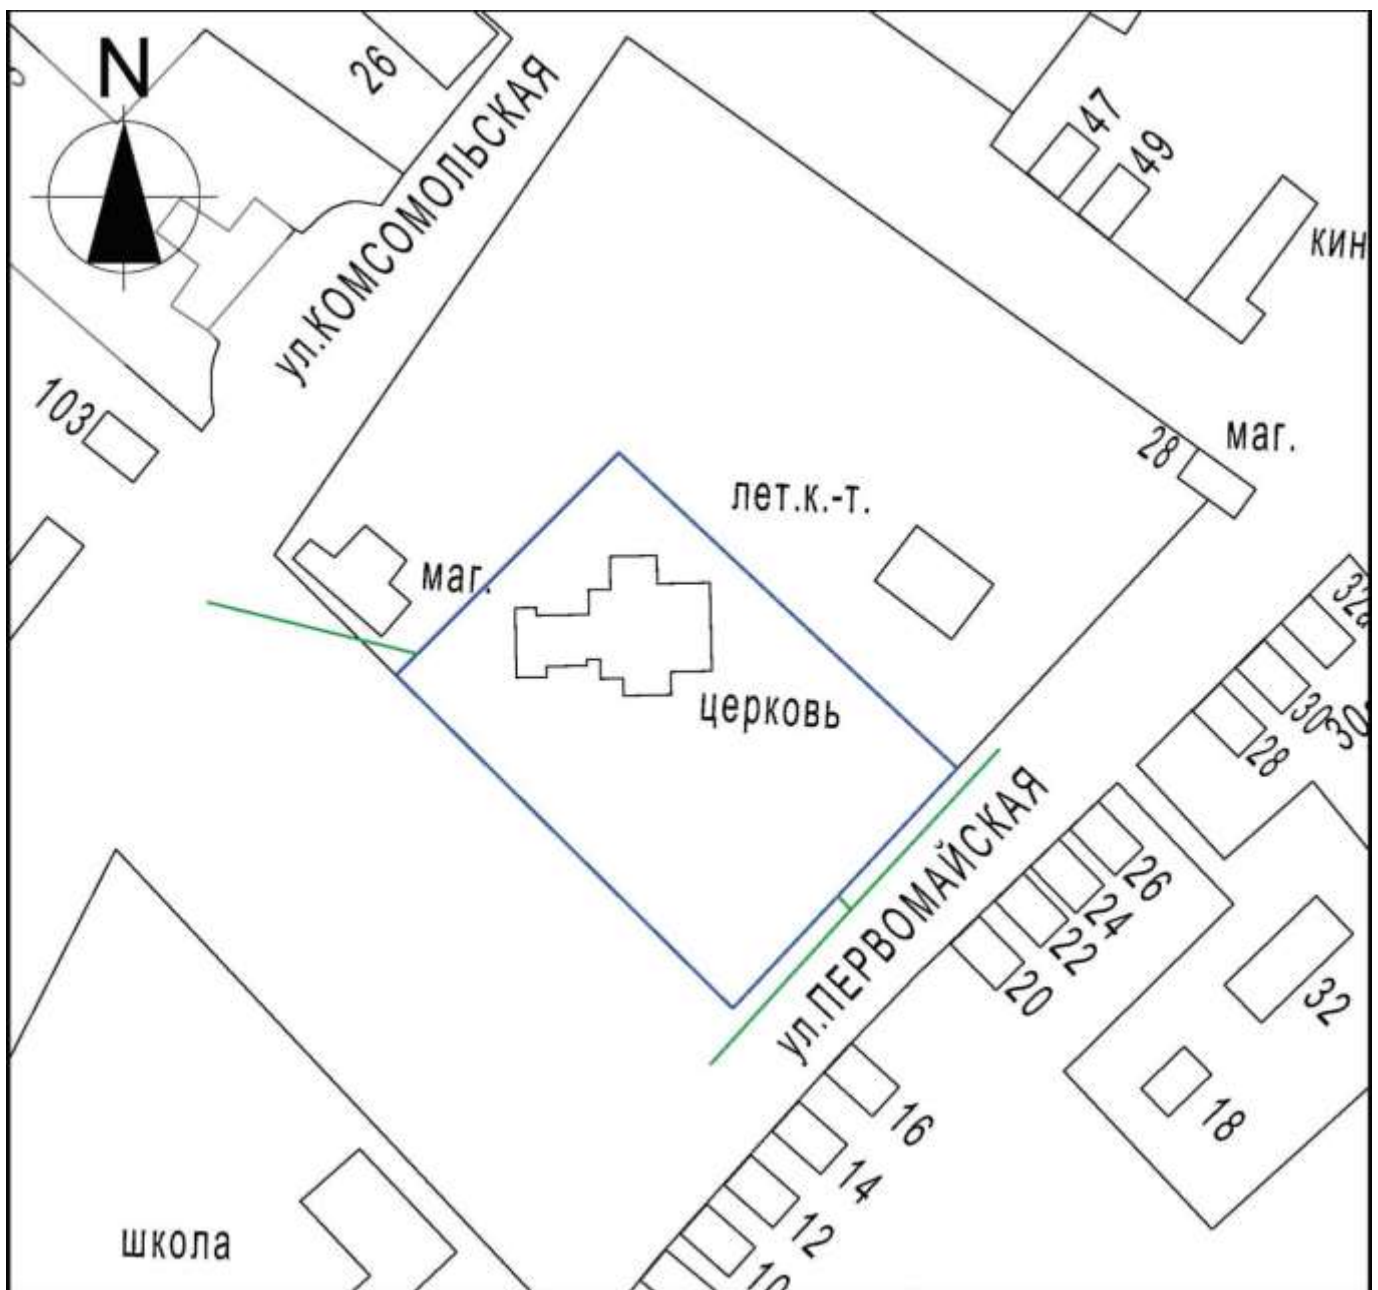

Схема границ прилегающих территорий для установления запрета на розничную продажу  
алкогольной продукции на территории Курганинского городского поселения  
Курганинского района ЧОУ основная общеобразовательная школа им. благоверного князя  
Александра Невского г. Курганинск, ул. Первомайская, 3

Масштаб 1:2000

Условные обозначения:  
----- - границы обособленной территории  
----- - прилегающая территория  
[44] - существующие строения