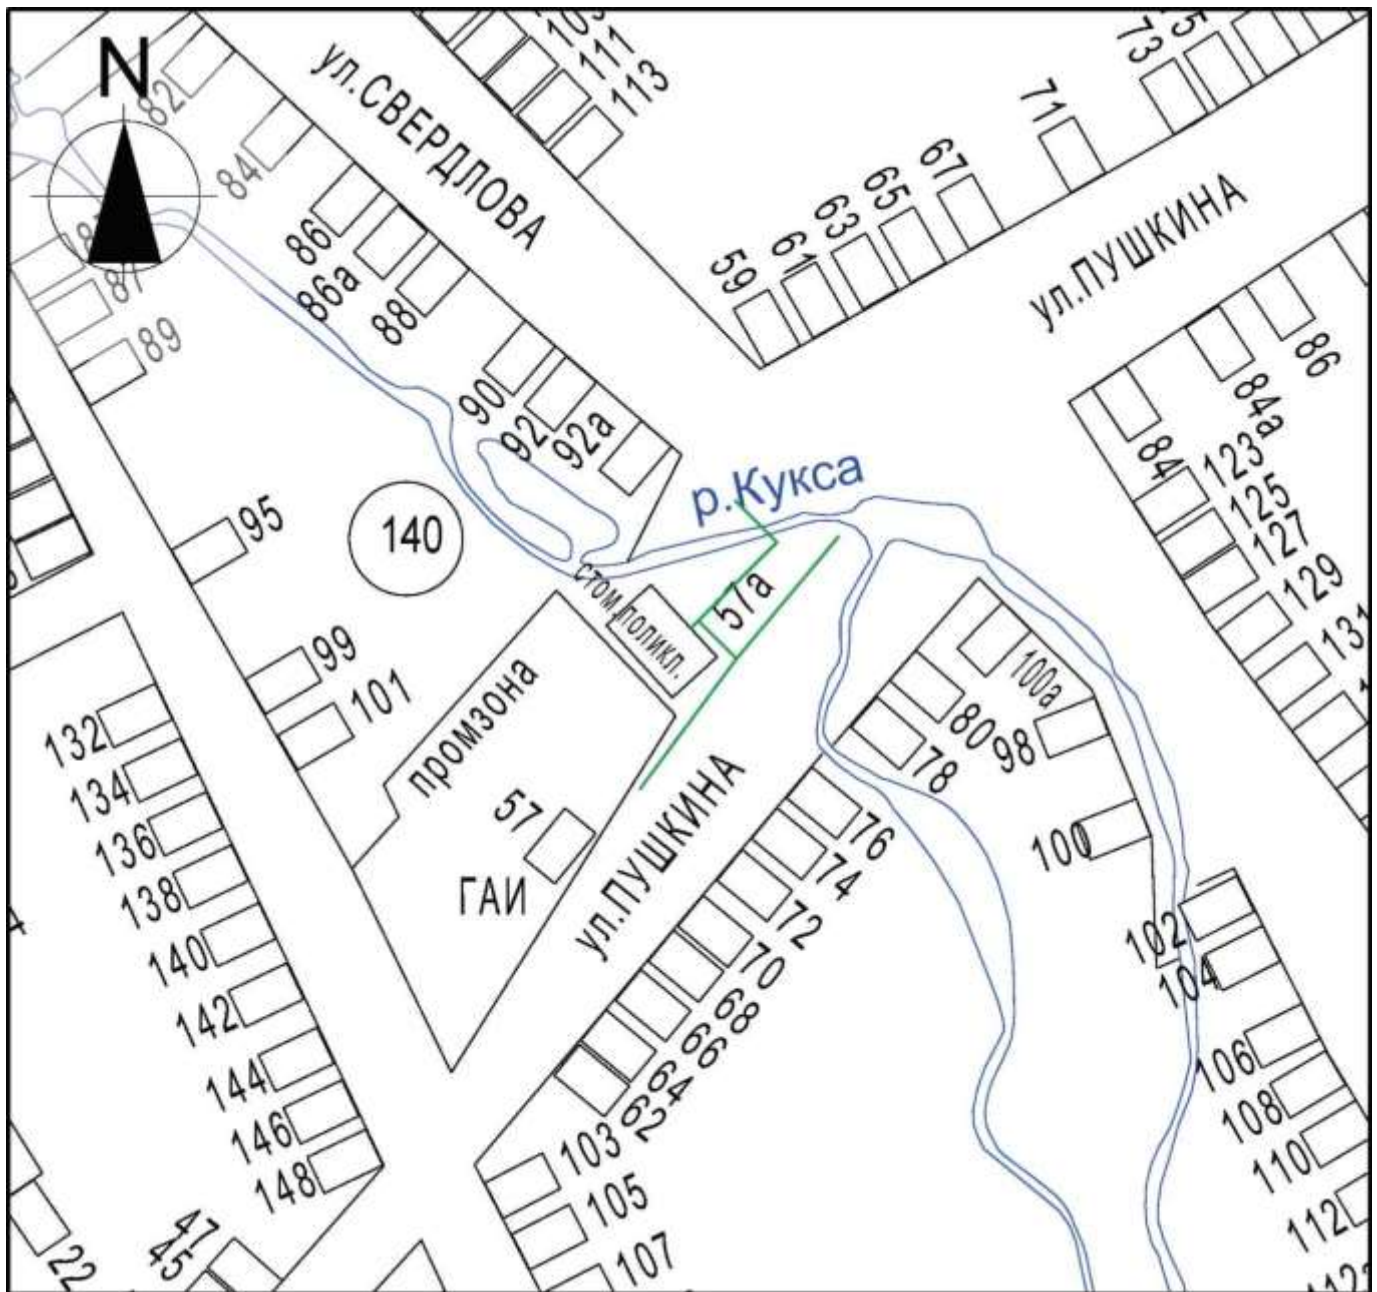

Схема границ прилегающих территорий для установления запрета на розничную продажу
алкогольной продукции на территории Курганинского городского поселения
Курганинского района МАУЗ "Курганинская районная
стоматологическая поликлиника" г. Курганинск, ул. Пушкина, 57А

Масштаб 1:2000

Условные обозначения:
- - - - - границы обособленной территории
- - - - - прилегающая территория
[44] - существующие строения