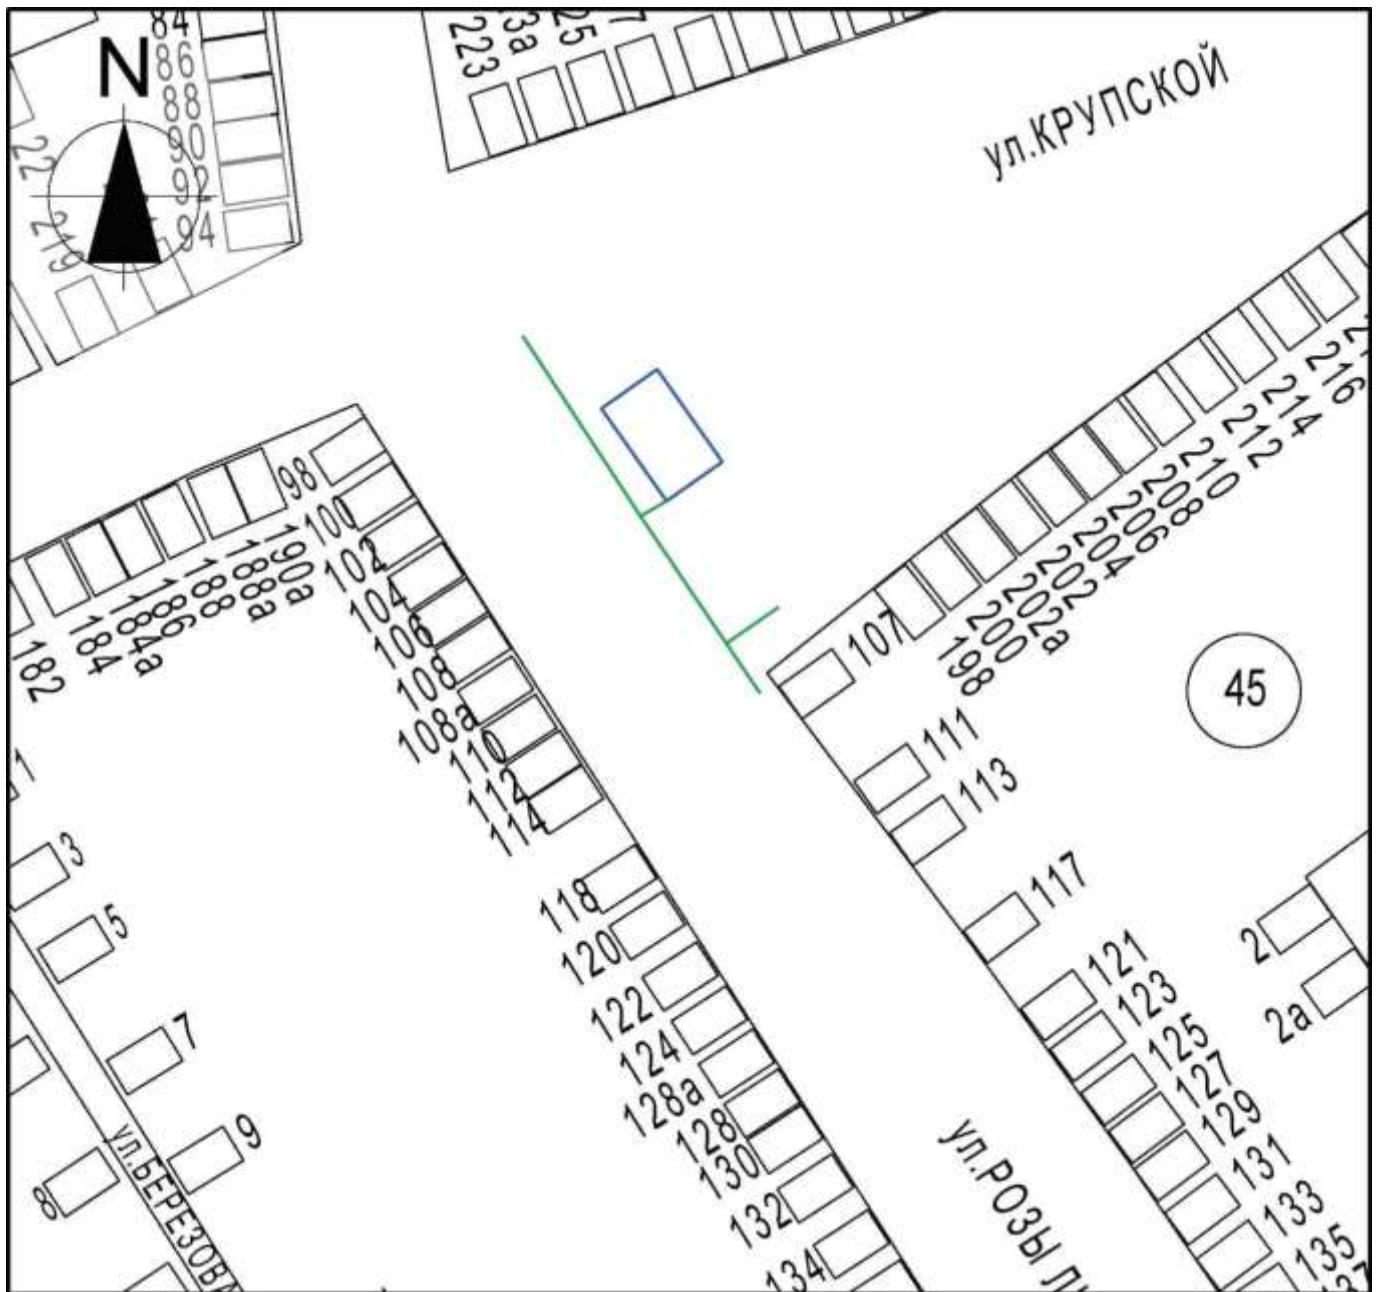

Схема границ прилегающих территорий для установления запрета на розничную продажу алкогольной продукции на территории Курганинского городского поселения

Курганинского района Спортивная площадка г.  
Курганинск, ул. Р.Люксембург, 105

Масштаб 1:2000

Условные обозначения:  
----- - границы обособленной территории  
----- - прилегающая территория  
44 - существующие строения