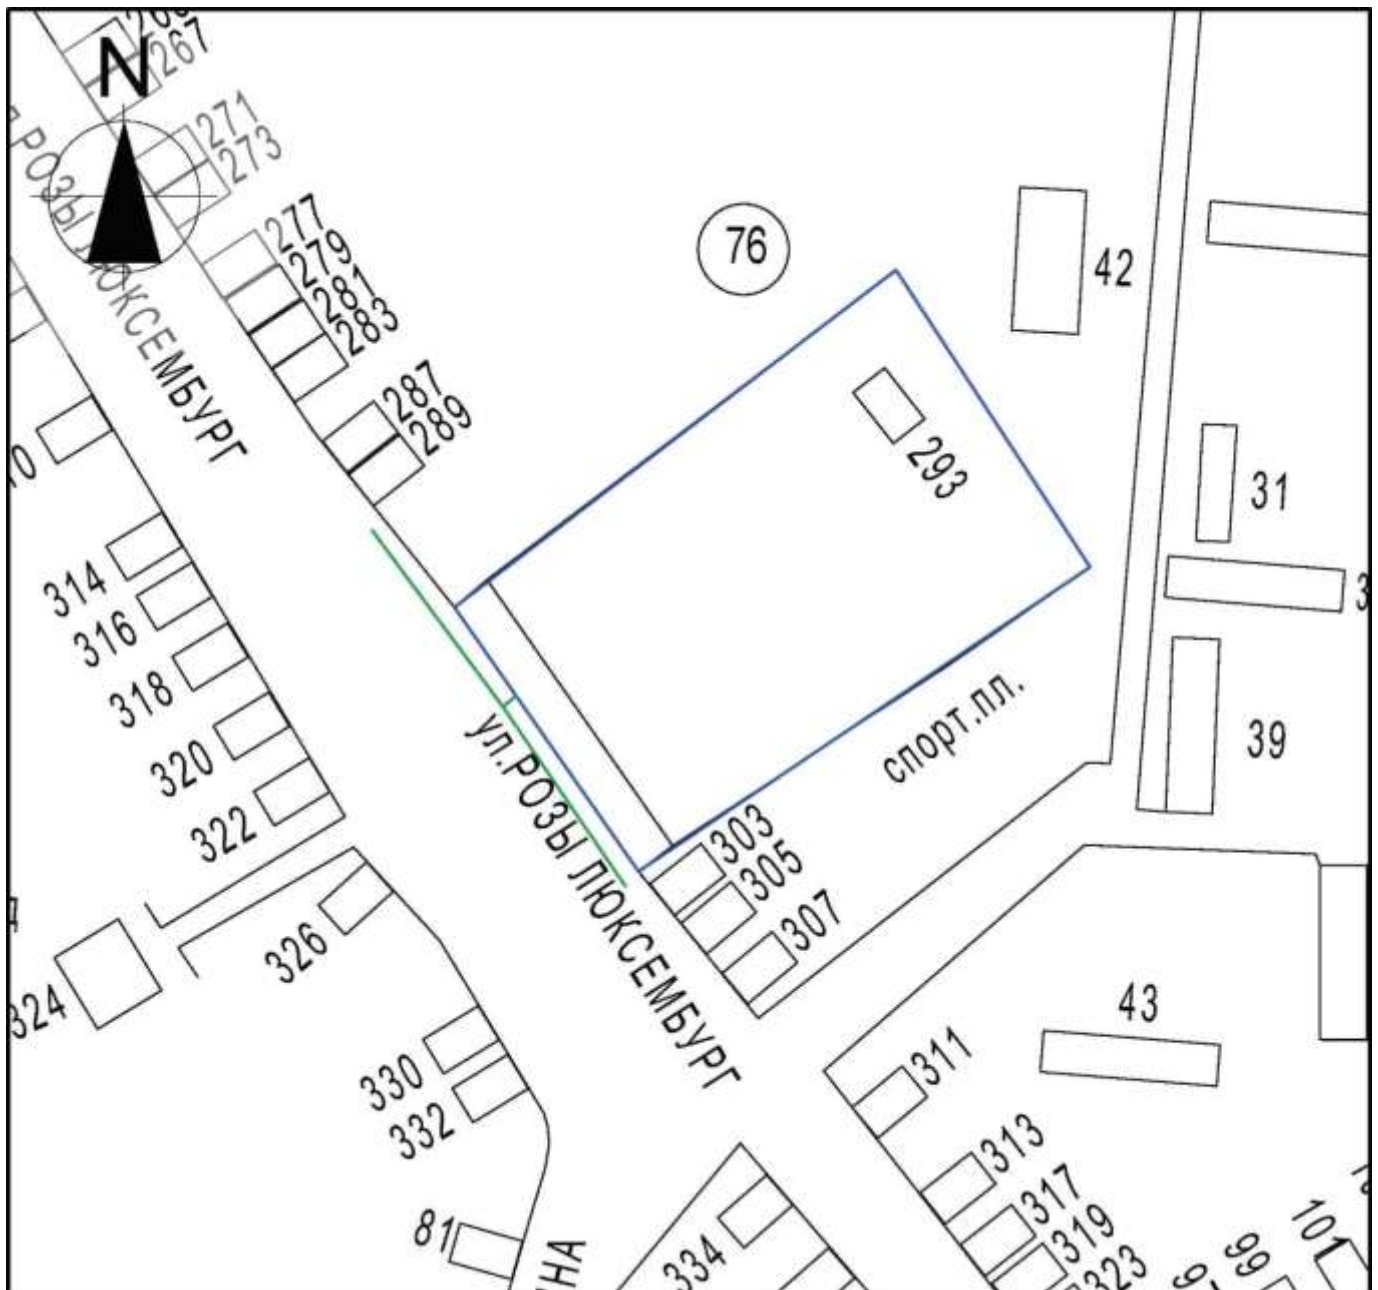

Схема границ прилегающих территорий для установления запрета на розничную продажу алкогольной продукции на территории Курганинского городского поселения

Курганинского района ГБОУ СПО "КАТТ КК" г.  
Курганинск, ул. Р.Люксембург, 293

Масштаб 1:2000

Условные обозначения:  
- - - - - границы обособленной территории  
- - - - - прилегающая территория  
44 - существующие строения