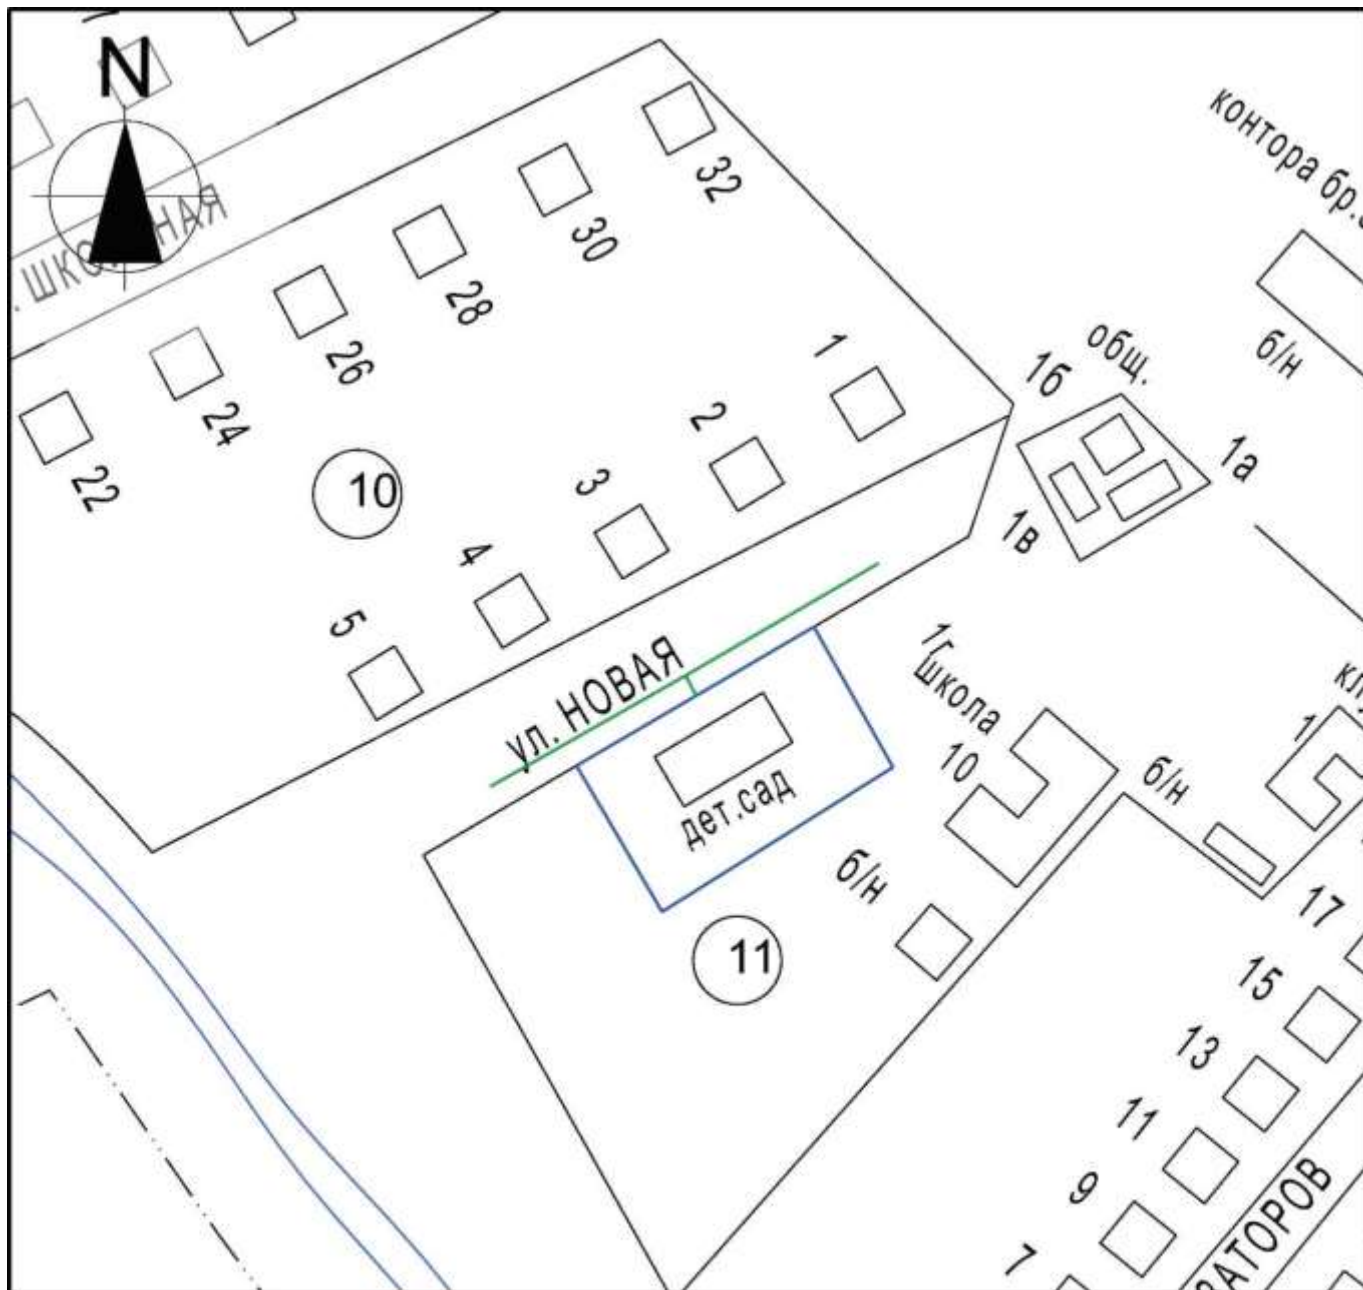

Схема границ прилегающих территорий для установления запрета на розничную продажу  
алкогольной продукции на территории Курганинского городского поселения

Курганинского района  
МБДОУ детский сад № 37  
х. Свобода, ул. Новая

Масштаб 1:2000

- Условные обозначения:
- границы обособленной территории
  - прилегающая территория
  - 44 - существующие строения