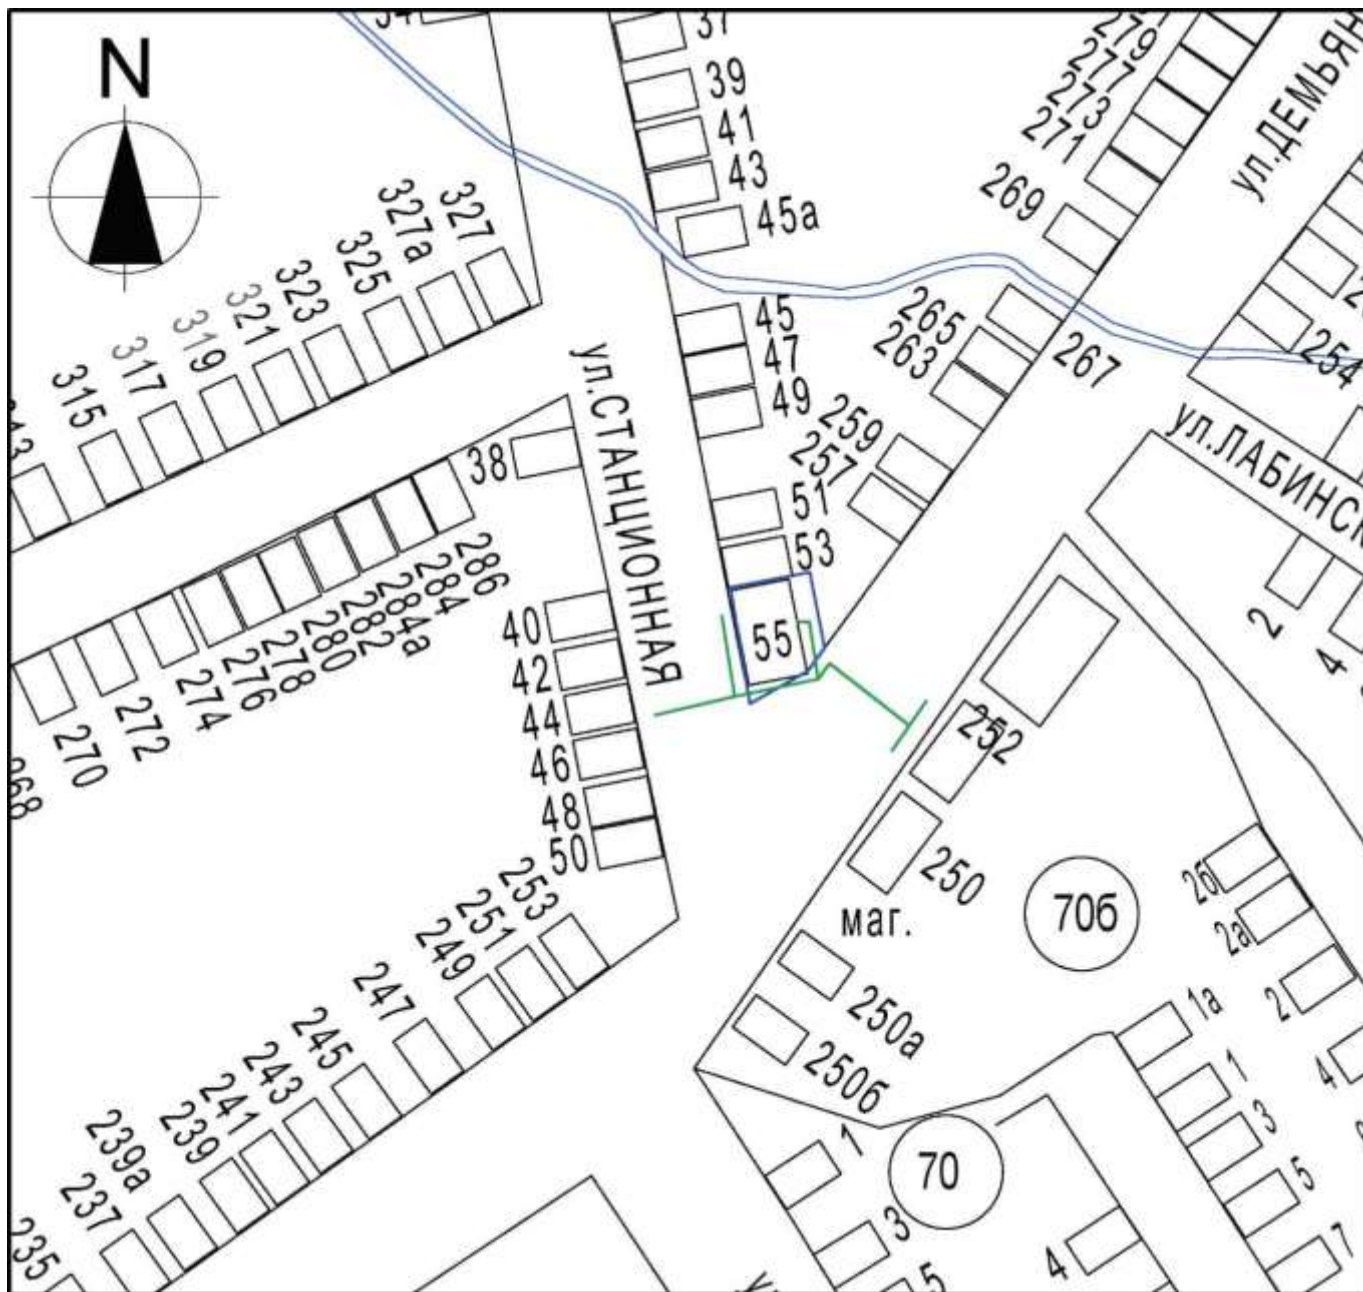

Схема границ прилегающих территорий для установления запрета на розничную продажу алкогольной продукции на территории
Курганинского городского поселения
Курганинского района ООО "Купрейчик и К" г. Курганинск, ул. Станционная, 55

Масштаб 1:2000

- Условные обозначения:
- - границы обособленной территории
 - - прилегающая территория
 - 44 - существующие строения