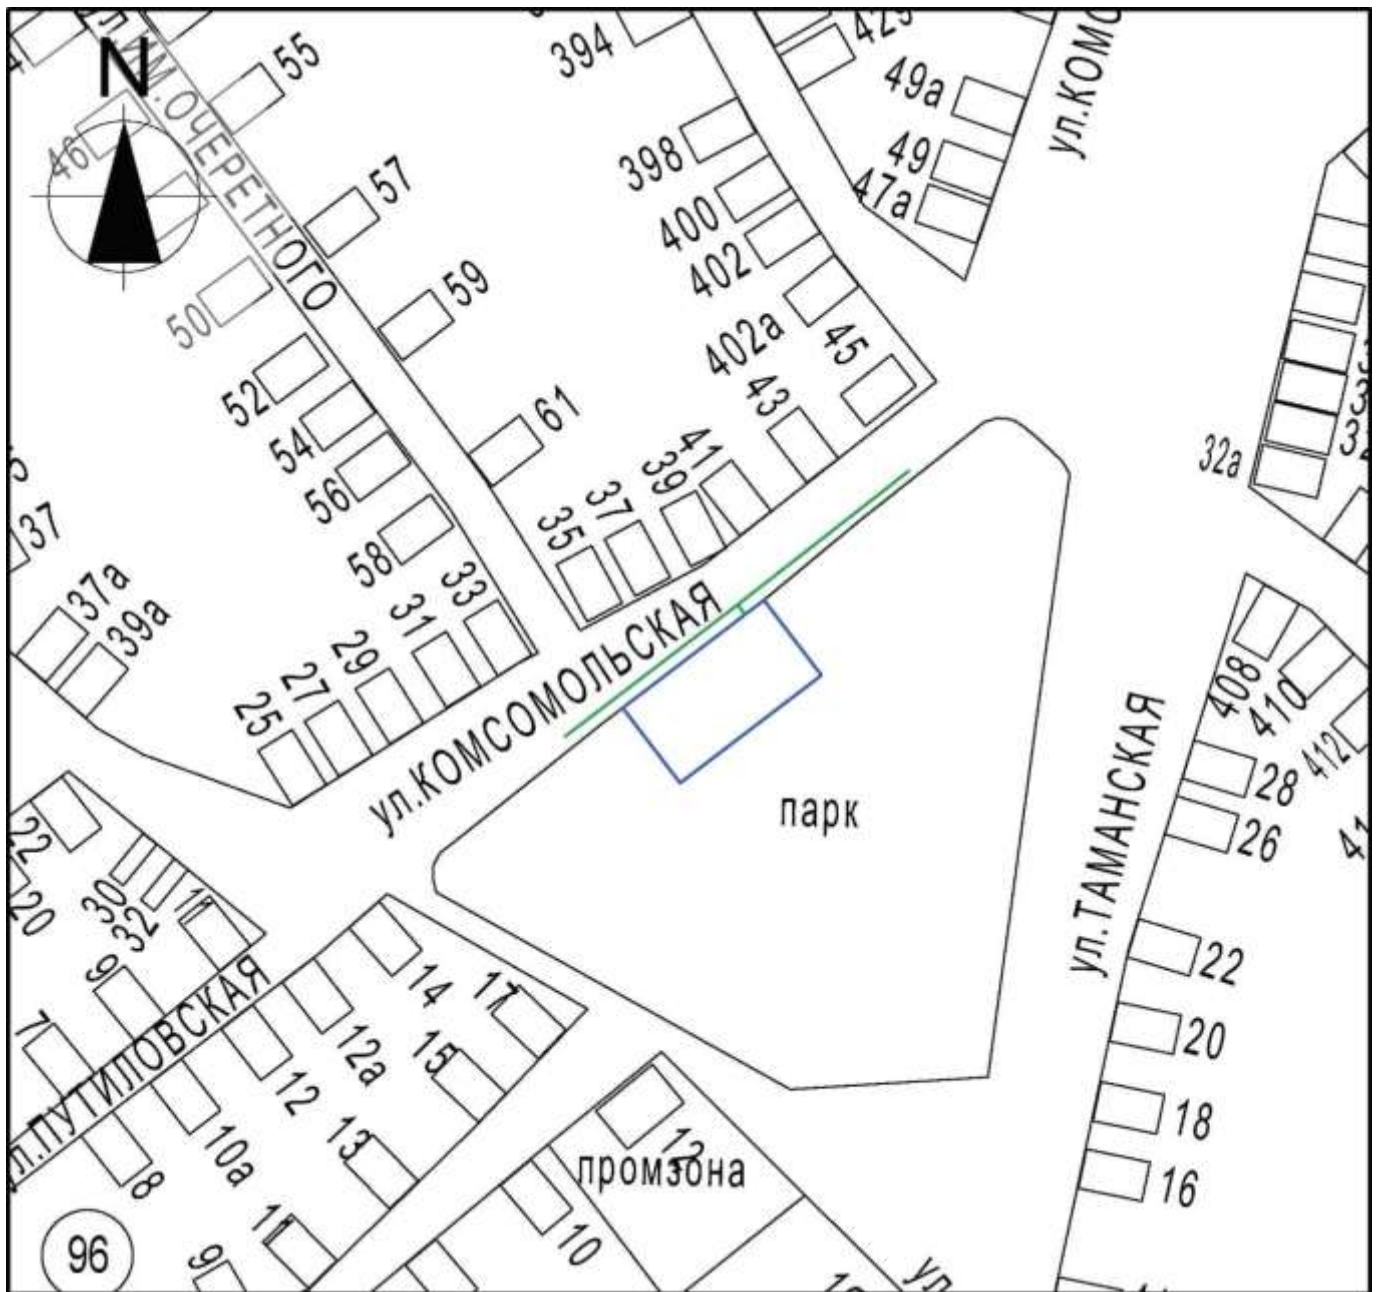

Схема границ прилегающих территорий для установления запрета на розничную продажу алкогольной продукции на территории Курганинского городского поселения

Курганинского района Спортивная  
площадка г.Курганинск, ул. Таманская, 27

Масштаб 1:2000

Условные обозначения:  
- границы обособленной территории  
- прилегающая территория  
[44] - существующие строения