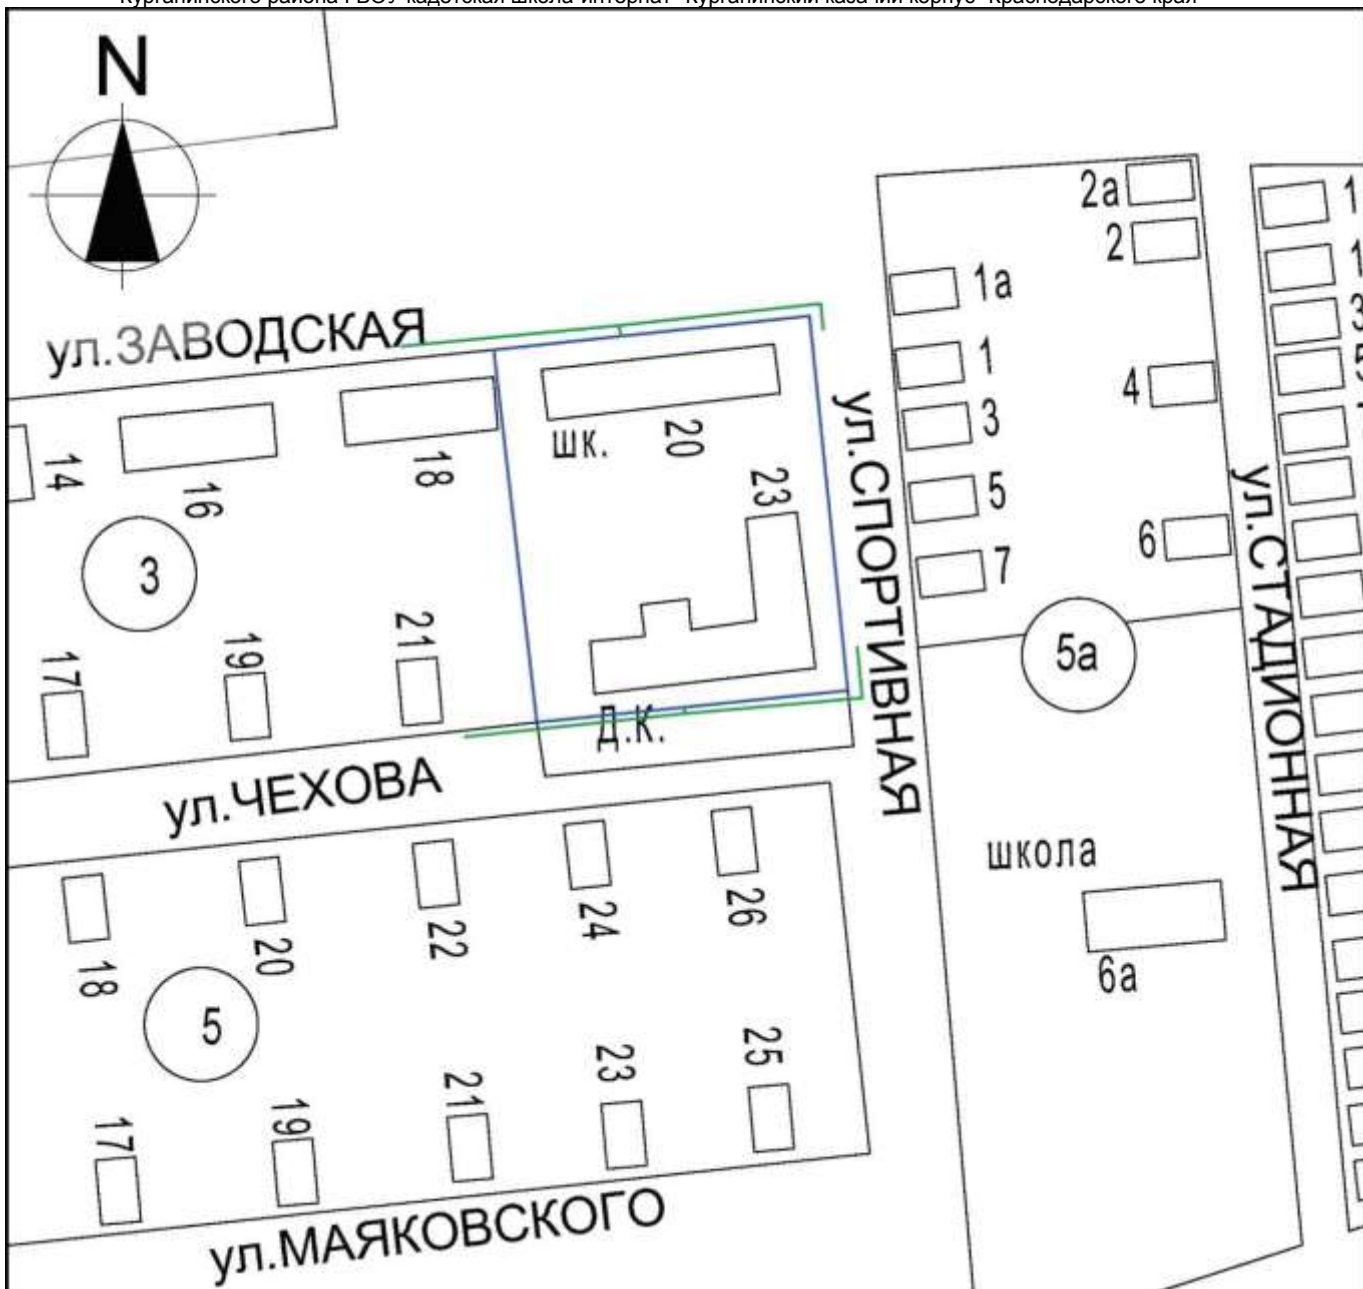

Схема границ прилегающих территорий для установления запрета на розничную продажу алкогольной продукции на территории
Курганинского городского поселения
Курганинского района ГБОУ кадетская школа-интернат "Курганинский казачий корпус" Краснодарского края

Масштаб 1:2000

г. Курганинск, ул. Чехова, 23

Условные обозначения:

- границы обособленной территории
- прилегающая территория
- существующие строения