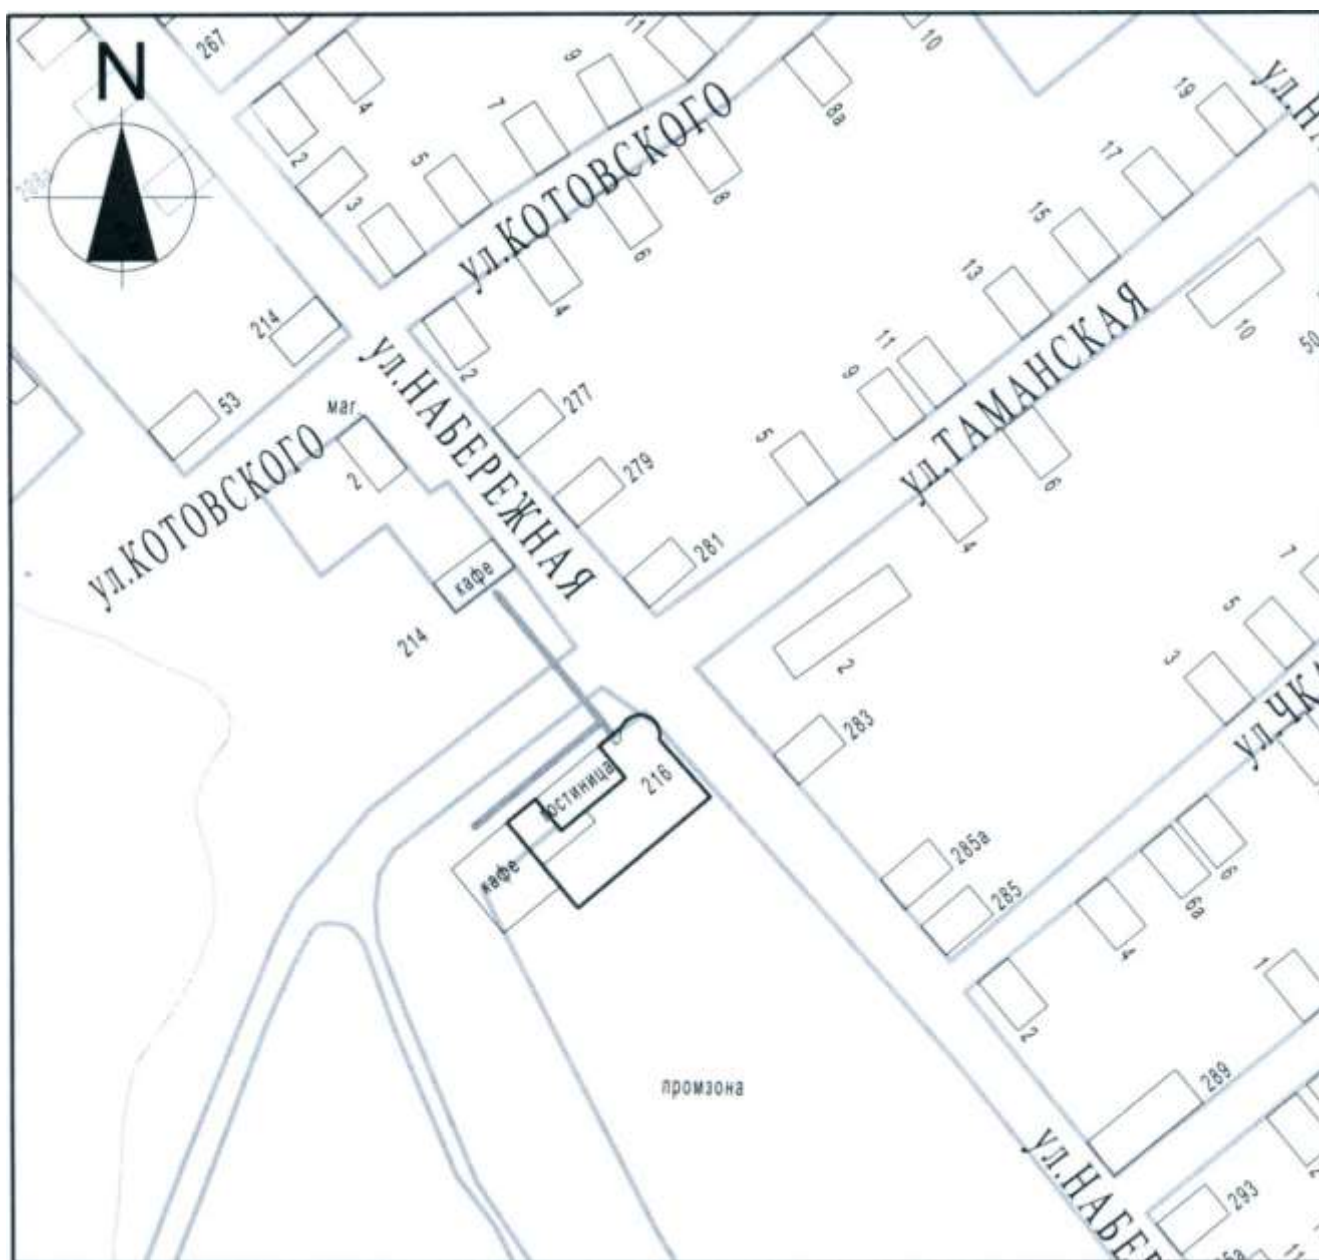

Схема границ прилегающих территорий для установления запрета на розничную продажу  
алкогольной продукции на территории Курганинского городского поселения  
Курганинского района Спа центр  
"Олимп" г.Курганинск, ул.  
Набережная, 216

Масштаб 1:2000

Условные обозначения:  
----- - границы обособленной территории

- прилегающая территория 44 -  
существующие строения